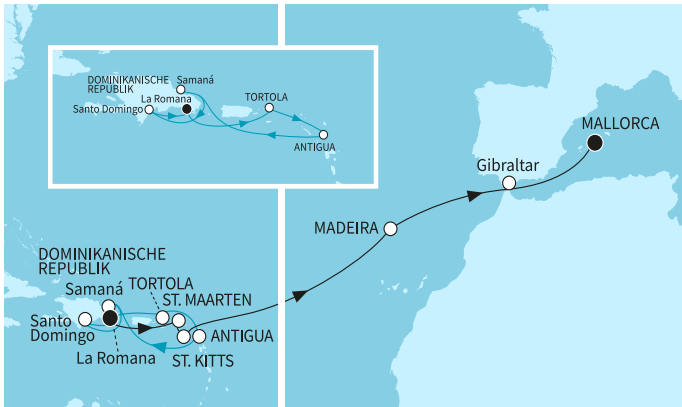

КРУИЗНА КОМПАНИЯ: TUI CRUISES - MEIN SCHIFF
КОРАБ: MEIN SCHIFF 5 

Картата е само за обща ориентация. Координатите са приблизителни и не целят да покажат точната локация на кораба.

Легенда: "А" - начална точка; "В" - крайна точка; "О" - начална и крайна точка

Маршрут

	ДЕН	ТОЧКА	ДЪРЖАВА	ПРИСТИГАНЕ	ТРЪГВАНЕ
	1	Ла Романа ▼	Доминиканска република	-	22:00
	2	В открито море ▼		-	-
	3	Роуд таун, о-в Тортола ▼	Британски вирджински острови	07:30	19:00
	4	Сейнт Джонс ▼	Антигуа и Барбуда	07:30	19:00
	5	В открито море ▼		-	-
	6	Самана Бей ▼	Доминиканска република	08:00	18:00
	8	Ла Романа ▼	Доминиканска република	07:00	22:00
	9	В открито море ▼		-	-
	10	Филипсбург, Синт Мартен ▼	Нидерландски Антили	07:30	22:00
	11	Бастер ▼	Сейнт Китс и Невис	07:30	19:00
	12	В открито море ▼		-	-
	13	В открито море ▼		-	-
	14	В открито море ▼		-	-
	15	В открито море ▼		-	-
	16	В открито море ▼		-	-
	17	В открито море ▼		-	-
	18	В открито море ▼		-	-
	19	Мадейра (Фуншал) ▼	Португалия	08:30	19:00
	20	В открито море ▼		-	-
	21	Гибралтар ▼	Гибралтар	08:00	19:00
	22	В открито море ▼		-	-
	23	Палма де Майорка ▼	Испания	04:00	-