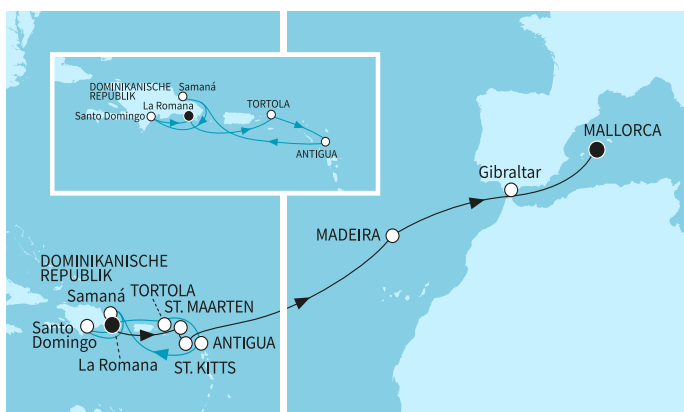

22 дни Доминиканска република, Британски вирджински острови, Антигуа и Барбуда, Сейнт Китс и Невис, Португалия, Гибралтар, Испания - MSF271112SEE

без прозорец 2849 ⁰⁰ € 5572 ¹⁶ лв.	2849 ⁰⁰ € 5572 ¹⁶ лв. Най-ниска цена на човек в двойна каюта за избрания период
с прозорец 3249 ⁰⁰ € 6354 ⁴⁹ лв.	
с балкон 3699 ⁰⁰ € 7234 ⁶² лв.	

КРУИЗНА КОМПАНИЯ: TUI CRUISES
КОРАБ: MEIN SCHIFF 5

Картата е само за обща ориентация. Координатите са приблизителни и не целят да покажат точната локация на кораба.

Легенда: "А" - начална точка; "В" - крайна точка; "О" - начална и крайна точка

Маршрут

	ДЕН	ТОЧКА	ДЪРЖАВА	ПРИСТИГАНЕ	ТРЪГВАНЕ
	1	Ла Романа ▼	Доминиканска република	-	22:00
	2	В открито море ▼		-	-
	3	Роуд таун, о-в Тортола ▼	Британски вирджински острови	07:30	19:00
	4	Сейнт Джонс ▼	Антигуа и Барбуда	07:30	19:00
	5	В открито море ▼		-	-
	6	Самана Бей ▼	Доминиканска република	08:00	18:00
	8	Ла Романа ▼	Доминиканска република	07:00	22:00
	9	В открито море ▼		-	-
	10	Филипбург, Синт Мартен ▼	Нидерландски Антили	07:30	22:00
	11	Бастер ▼	Сейнт Китс и Невис	07:30	19:00
	12	В открито море ▼		-	-
	13	В открито море ▼		-	-
	14	В открито море ▼		-	-
	15	В открито море ▼		-	-
	16	В открито море ▼		-	-
	17	В открито море ▼		-	-
	18	В открито море ▼		-	-
	19	Мадейра (Фуншал) ▼	Португалия	08:30	19:00
	20	В открито море ▼		-	-
	21	Гибралтар ▼	Гибралтар	08:00	19:00
	22	В открито море ▼		-	-
	23	Палма де Майорка ▼	Испания	04:00	-