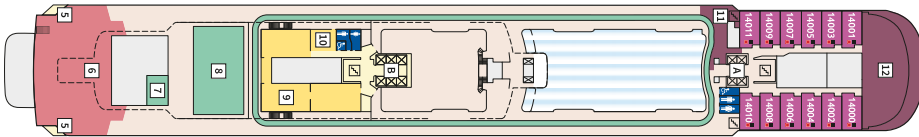

Палуба 15 Brise