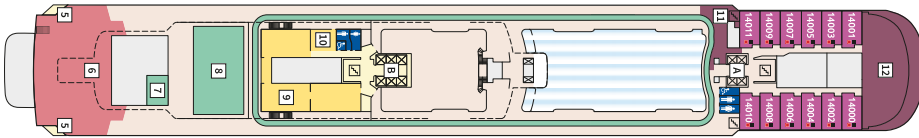

Палуба 14 Horizont