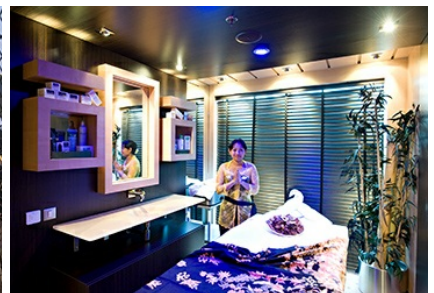

- Места: 72
- Храна: Азиатска кухня
- Шеф-готвач: Jereme Leung
- Цена: по цени в менюто

★ Butcher's Cut

Стекхаус в американски стил, придружени от различни видове вина и коктейли.

- Места: от 72 до 121
- Храна: Стекхаус
- Цена: 133 лв./ 68 евро на човек

Ако желаете да посетите СПА-то на кораба си или да отидете дадена вечер в някой от специализираните ресторанти на борда, е препоръчително да си резервирате час и дата предварително. Напълно възможно е, ако в последния момент решите да изненадате половинката си например със суши ресторант, в дадена вечер да са се изчерпали свободните места.

БАРОВЕ И ЗАВЕДЕНИЯ

На борда на MSC Splendida възможностите за вечерни забавления и нощен живот са много и за всеки вкус. Плаващият хотел разполага с над 20 бара плюс казино и театър, в който всяка вечер се изнасят забележителни шоу програми. В тях няма да ви потърсят такса за вход, но тъй като напитките не са включени в цената на круиза, всички - безалкохолни и алкохолни - се заплащат според цени в меню. MSC предлага и опция предварително да закупите All Inclusive пакет за напитки, с който в зависимост от консумацията може да спестите малко пари.

Барове, свободно време и релакс:

- L'Aperitivo Bar
- La Prua Piano Bar
- The Purple Jazz Bar
- Sports Bar
- L'Espresso Coffe Bar
- Enoteca

УСЛУГИ НА БОРДА

MSC Cruises са безкомпромисни по отношение на качеството и това личи и по възможностите за забавления на борда на MSC Splendida - Аквапарк, 5 басейна, джакузита, водни барове, водни пързалки, вътрешен басейн, фитнес център, алея за джогинг, спортен център - Lo Stadio, тенис корт, игрище за баскетбол, мини гольф игрище, сауна, парна баня, многобройни спа процедури, салон за красота.

За доброто прекарване на гостите се грижи СПА зоната - MSC AUREA Spa.

Тук, магията на източноазиатските масажи се среща с холистичните водни процедури, наследство от древно-римски времена. Сауни, турска баня, солариум, стая за релакс, Таласотерапия, масажи, джакузи - гостите може да се наслаждават на всичко това в луксозна обстановка.

Другите места за забавления, които MSC Splendida предлага на своите гости са:

- 4 плувни басейна;
- фитнес център;
- зала за скуош;
- Формула 1 симулатор и др.