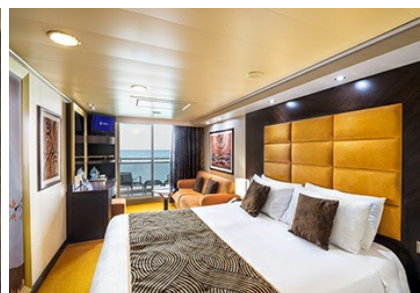

Каюти

MSC Cruises вдигна стандарта на 5-звездните круизни кораби с добавянето на т.нар. кораб в кораба - MSC Yacht Club - ексклузивна зона от 99 апартамента за най-взискателните клиенти, осигуряваща индивидуален иконом 24 часа в денонощието.