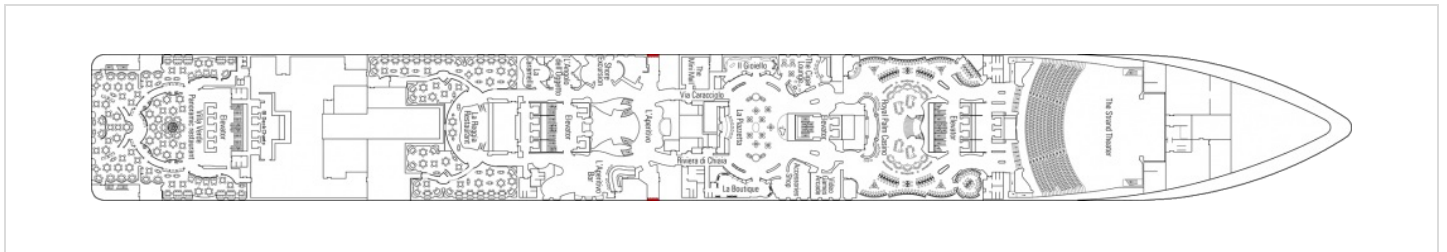

ВИП АПАРТАМЕНТ - MSC YACHT CLUB EXECUTIV AND FAMILY SUITE - YCT

ВИП и семеен апартамент Yacht Club с балкон и джакузи с обща площ 97 м² (58 м² помещение + 39 м² балкон). На корабите от клас Fantasia, Yacht Club Executiv and Family Suite е без джакузи. Тази категория каюти се намира на палуба 15.

Освен суперлюксово обзавеждане, гостите в апартамент от тарифа Yacht Club се ползват и с ексклузивни привилегии като консиерж, приоритет при резервации за представления и различни услуги на борда, частни партита и събития; достъп до ВИП зона; При запазване на каюта от тази тарифа получавате: