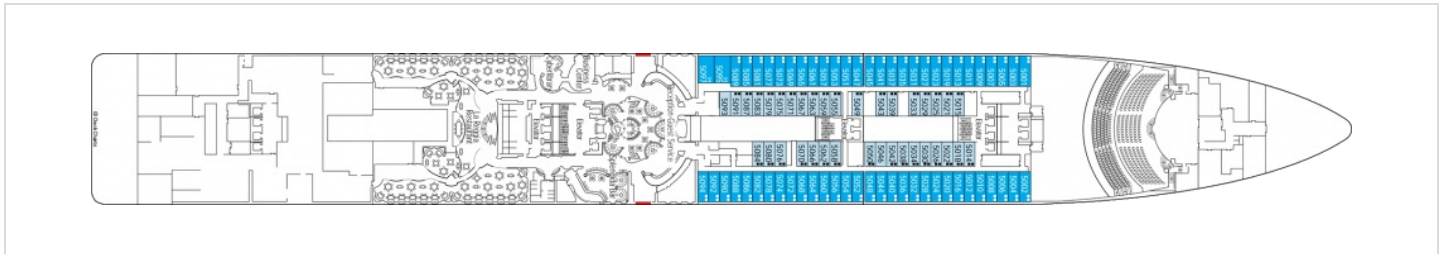

Палуби

Палуба 5