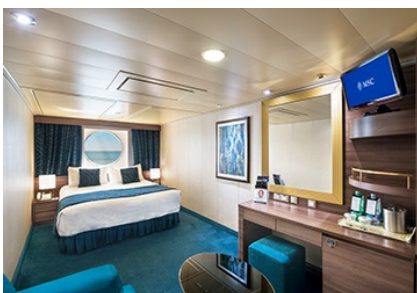

Каюти

MSC Cruises вдигна стандарта на 5-звездните круизни кораби с добавянето на т.нар. кораб в кораба - MSC Yacht Club - ексклузивна зона от 99 апартамента за най-взискателните клиенти, осигуряваща индивидуален иконом 24 часа в денонощието.