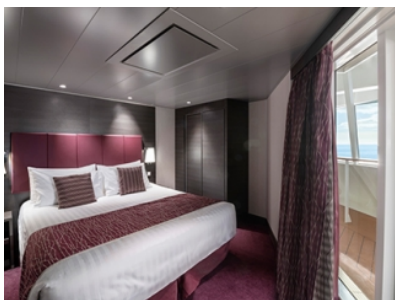

Снимката е илюстративна и не гарантира изгледа, обзавеждането и разположението на резервираната от вас каюта.

АПАРТАМЕНТ AUREA DELUXE С НЕОТВАРЯЕМ ПРОЗОРЕЦ - SRS

Апартамент делукс с неотваряеми панорамни прозорци, с площ 22 - 23 м², разположен между палуби 9 и 11 в луксозна тарифа настаняване AUREA, която включва:

- обща спалня, която може да се превърне в две единични легла (при поискване);
- централна климатизация, просторен гардероб, баня с душ кабина, интерактивна телевизия, телефон, безжичен интернет достъп (срещу заплащане), мини бар, сейф;
- най-добрите премиум каюти на кораба;
- меню с избор на възглавници;
- WELCOME пакет - бутилка просеко "Aneri" и шоколадови бонбони "Venchi";
- приоритетно качване и слизване от кораба;
- възможност за една безплатна промяна на круиза;
- свободен час за вечеря в основния ресторант;
- безплатна закуска в каютата;
- 24-часов рум-сървис с безплатна доставка;
- изобилен бюфет с разнообразие от национални кухни и гурме специалитети;
- сет от козметични продукти в каютата, халат и хавлия за СПА;
- шоу-спектакли в бродуейски стил;
- безплатно посещение на термалната зона на СПА центъра за целия круиз;
- 40% отстъпка за специален СПА пакет;
- 10% отстъпка от всички СПА процедури на борда;
- 20% отстъпка при резервация на пакети за специализираните ресторанти;
- 50% отстъпка за фитнес с персонален инструктор;
- специални събития за деца;
- достъп до ексклузивната плажна палуба "Top Exclusive Solarium";
- безплатно ползване на басейни, шезлонги, джакузита, фитнес, спортни съоръжения на открито и забавления на борда;