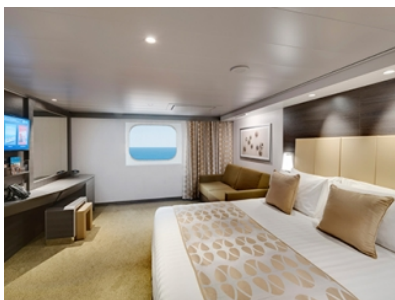

Снимката е илюстративна и не гарантира изгледа, обзавеждането и разположението на резервираната от вас каюта.

ВЪНШНА КАЮТА PREMIUM - 0L2

Външна каюта с неотварям прозорец и площ между 18 и 19 м², разположена на палуба 8 в тарифа FANTASTICA, която включва:

- обща спалня, която може да се превърне в две единични легла (при поискване);
- централна климатизация, просторен гардероб, баня с душ кабина, интерактивна телевизия, телефон, безжичен интернет достъп (срещу заплащане), мини бар, сейф;
- избор от най-добрите налични каюти;
- възможност за една безплатна промяна на резервацията;
- приоритет при избор на смяна за вечеря (според наличността);
- изобилен бюфет с разнообразие от национални кухни и гурме специалитети;
- безплатна закуска в каютата;
- шоу-спектакли в бродуейски стил;
- безплатно ползване на басейни, шезлонги, джакузита, фитнес, спортни съоръжения на открито и забавления на борда;
- специални събития за деца;
- 20% отстъпка при резервация на пакети за специализираните ресторанти;
- 50% отстъпка за фитнес с персонален инструктор (само за възрастни).