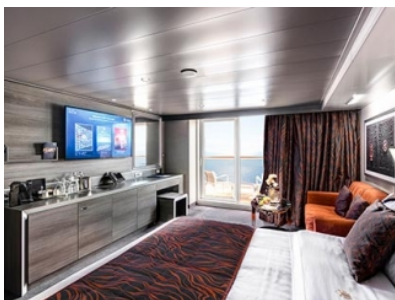

Снимката е илюстративна и не гарантира изгледа, обзавеждането и разположението на резервираната от вас каюта.

ВИП АПАРТАМЕНТ - MSC YACHT CLUB DELUXE SUITE - YC1

ВИП делукс апартамент Yacht Club с балкон с обща площ от 27 до 35 м² (23-29 м² помещение + 4-6 м² балкон). Тази категория каюти се намира на палуба 15 или 16.

Освен суперлуксозно обзавеждане, гостите в апартамент от тарифа Yacht Club се ползват и с ексклузивни привилегии като консиерж, приоритет при резервации за представления и различни услуги на борда, частни партита и събития; достъп до ВИП зона; При запазване на каюта от тази тарифа получавате:

- Луксозно обзаведени апартаменти с 24-часово обслужване от персонален иконом;
- Неограничена консумация на ястия и напитки, сервирани в предпочитано от Вас време в частен ресторант MSC Yacht Club Restaurant;
- Пакет напитки "Premium Extra", включващ всички напитки на борда с цена до 13 $/€ включително мини-бара в каютата;
- Безплатен премиум интернет пакет за 2 устройства
- Приоритетно качване и слизване на борда и доставяне на багажа в каютите с предимство (в първия ден от плаването);
- Обслужване по стаите 24 часа в денонощието с безплатна доставка, закуска в каютата;
- Услуга за разопаковане и опаковане на багажа;
- MSC for Me гривна;
- Безплатни шоу програми всяка вечер от плаването ви и всекидневна програма от дейности;
- Ползване на басейни и джакузита;
- Достъп до общите спортни зали и съоръжения на открито;
- Безплатен достъп до фитнес зала с панорамна гледка;
- Ексклузивен достъп до частната зона MSC Yacht Club, откритата палуба „THE ONE SUN DECK“ и „TOP SAIL LOUNGE“ в най-високите част на кораба, за да се насладите на слънцето на спокойствие;
- Набор от безплатни продукти, както и халат и чехли;
- Неограничен достъп до Thermal Area зоната през целия период на круиза (сауна, парна баня);
- Детски клубове и специално организирани занимания за деца без допълнително заплащане, както и специалните Master Chef готварски курсове и курсове по чужд език;