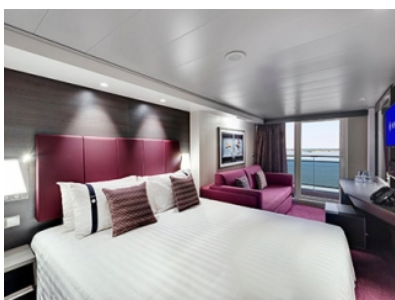

Снимката е илюстративна и не гарантира изгледа, обзавеждането и разположението на резервираната от вас каюта.

КАЮТА С БАЛКОН BELLA - BB

Стандартна каюта с балкон каюта с обща площ между 19 и 20м², разположена на най-ниските палуби, в тарифа BELLA, която включва:

- обща спалня, която може да се превърне в две единични легла (при поискване);
- каютата разполага с климатик, просторен гардероб, баня с душ кабина, интерактивна телевизия, телефон, безжичен интернет достъп (срещу заплащане), мини бар, сейф;
- комфортна каюта избрана за вас от автоматично от круизната компания. В тарифа BELLA не е възможен избор на конкретен номер на каюта;
- възможност за промяна на име в резервацията (срещу такса);
- избор на смяна за вечеря (според наличността);
- изобилен бюфет с разнообразие от национални кухни и гурме специалитети;
- шоу-спектакли в бродуейски стил;
- безплатно ползване на басейни, шезлонги, джакузита, фитнес, спортни съоръжения на открито и забавления на борда;

Каютите от категория Bella са от типа, познат в света на круизите като **гарантирани**. Това означава, че избирате само общия тип каюта, но не и конкретен номер, палуба и разположение. Обикновено гарантираните каюти са разположени на ниските палуби. Круизната компания ще определи автоматично конкретната ви каюта до 4 дни преди датата на отплаване. Може да получите каюта с ограничена видимост, частично ограничена видимост (за каюти с балкон) или с изглед към вътрешната търговска улица (за определени кораби). Ако сте резервирали гарантирана каюта за трима или четирима, в зависимост от наличността, може да бъдете разпределени в две каюти на една и съща палуба и от една и съща страна на кораба, но не задължително съседни.