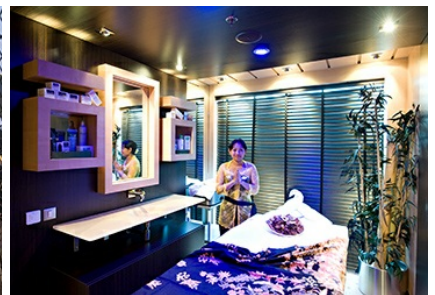

- Места: 72
- Храна: Азиатска кухня
- Шеф-готвач: Jerome Leung
- Цена: по цени в менюто

★ Butcher's Cut

Стекхаус в американски стил, придружени от различни видове вина и коктейли.

- Места: от 72 до 121
- Храна: Стекхаус
- Цена: 133 лв./ 68 евро на човек

Ако желаете да посетите СПА-то на кораба си или да отидете дадена вечер в някой от специализираните ресторанти на борда, е препоръчително да си резервирате час и дата предварително. Напълно възможно е, ако в последния момент решите да изненадате половинката си например със суши ресторант, в дадена вечер да са се изчерпали свободните места.

БАРОВЕ И ЗАВЕДЕНИЯ

На борда на MSC Splendida възможностите за вечерни забавления и нощен живот са много и за всеки вкус. Плаващият хотел разполага с над 20 бара плюс казино и театър, в който всяка вечер се изнасят забележителни шоу програми. В тях няма да ви потърсят такса за вход, но тъй като напитките не са включени в цената на круиза, всички - безалкохолни и алкохолни - се заплащат според цени в меню. MSC предлага и опция предварително да закупите All Inclusive пакет за напитки, с който в зависимост от консумацията може да спестите малко пари.

Барове, свободно време и релакс:

- L'Aperitivo Bar
- La Prua Piano Bar
- The Purple Jazz Bar
- Sports Bar
- L'Espresso Coffe Bar
- Enoteca

УСЛУГИ НА БОРДА

MSC Cruises са безкомпромисни по отношение на качеството и това личи и по възможностите за забавления на борда на MSC Splendida - Аквапарк, 5 басейна, джакузита, водни барове, водни пързалки, вътрешен басейн, фитнес център, алея за джогинг, спортен център - Lo Stadio, тенис корт, игрище за баскетбол, мини голф игрище, сауна, парна баня, многобройни спа процедури, салон за красота.

За доброто прекарване на гостите се грижи СПА зоната - MSC AUREA Spa.

Тук, магията на източноазиатските масажи се среща с холистичните водни процедури, наследство от древно-римски времена. Сауни, турска баня, солариум, стая за релакс, Таласотерапия, масажи, джакузи - гостите може да се наслаждават на всичко това в луксозна обстановка.

Другите места за забавления, които MSC Splendida предлага на своите гости са:

- 4 плувни басейна;
- фитнес център;
- зала за скуош;
- Формула 1 симулатор и др.