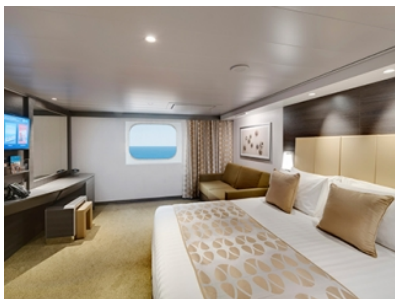

Снимката е илюстративна и не гарантира изгледа, обзавеждането и разположението на резервираната от вас каюта.

ВЪНШНА КАЮТА PREMIUM - 0L1

Външна каюта с неотварям прозорец и площ около 21м², разположена на палуба 5 в тарифа FANTASTICA, която включва:

- обща спалня, която може да се превърне в две единични легла (при поискване);
- централна климатизация, просторен гардероб, баня с душ кабина, интерактивна телевизия, телефон, безжичен интернет достъп (срещу заплащане), мини бар, сейф;
- избор от най-добрите налични каюти;
- възможност за една безплатна промяна на резервацията;
- приоритет при избор на смяна за вечеря (според наличността);
- изобилен бюфет с разнообразие от национални кухни и гурме специалитети;
- безплатна закуска в каютата;
- шоу-спектакли в бродуейски стил;
- безплатно ползване на басейни, шезлонги, джакузита, фитнес, спортни съоръжения на открито и забавления на борда;
- специални събития за деца;
- 20% отстъпка при резервация на пакети за специализираните ресторанти;
- 50% отстъпка за фитнес с персонален инструктор (само за възрастни).