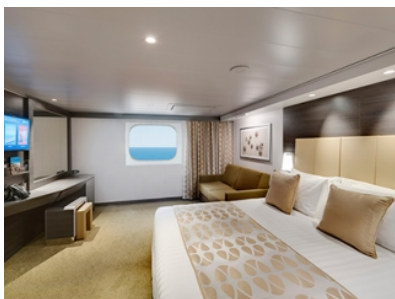

Снимката е илюстративна и не гарантира изгледа, обзавеждането и разположението на резервираната от вас каюта.

ВЪНШНА КАЮТА PREMIUM - OL3

Външна каюта с неотварям прозорец и площ около 18 м², разположена на палуба 13 в тарифа FANTASTICA, която включва:

- обща спалня, която може да се превърне в две единични легла (при поискване);
- централна климатизация, просторен гардероб, баня с душ кабина, интерактивна телевизия, телефон, безжичен интернет достъп (срещу заплащане), мини бар, сейф;
- избор от най-добрите налични каюти;
- възможност за една безплатна промяна на резервацията;
- приоритет при избор на смяна за вечеря (според наличността);
- изобилен бюфет с разнообразие от национални кухни и гурме специалитети;
- безплатна закуска в каютата;
- шоу-спектакли в бродуейски стил;
- безплатно ползване на басейни, шезлонги, джакузита, фитнес, спортни съоръжения на открито и забавления на борда;
- специални събития за деца;
- 20% отстъпка при резервация на пакети за специализираните ресторанти;
- 50% отстъпка за фитнес с персонален инструктор (само за възрастни).