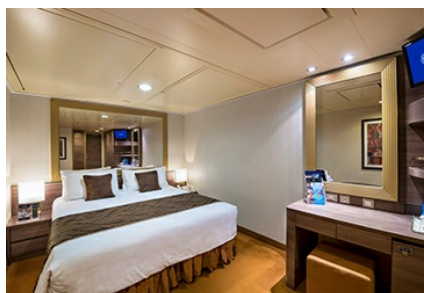

Каюти

MSC Cruises вдигна стандарта на 5-звездните круизни кораби с добавянето на т.нар. кораб в кораба - MSC Yacht Club - ексклузивна зона от 99 апартамента за най-взискателните клиенти, осигуряваща индивидуален иконом 24 часа в денонощието.