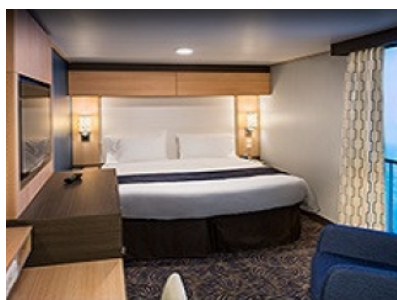

Площ: 16.90 кв. м; балкон: 4.64 кв. м

INTERIOR WITH VIRTUAL BALCONY - КАТЕГОРИЯ 4U

Стандартна вътрешна каюта, оборудвана с две легла, които по желание предварително могат да бъдат събрани в голямо двойно легло, луксозно спално бельо, баня с душ кабина и тоалетна, кът с мека мебел, гардероб, минибар, тоалетка с огледало, телевизор, минисейф, радио, сешоар и телефон.

OCEAN VIEW BALCONY - КАТЕГОРИЯ 1D

Каютите от тази категория са с балкон, оборудвани с две единични легла, които по заявка се събират в двойна спалня, баня с душ кабина и тоалетна, всекидневна, минибар, тоалетка с огледало, телевизор, минисейф, радио, телефон и сешоар.

Снимката е илюстративна и не гарантира изгледа, обзавеждането и разположението на резервираната от вас каюта.

INTERIOR WITH VIRTUAL BALCONY - КАТЕГОРИЯ 1U

Стандартна вътрешна каюта, оборудвана с две легла, които по желание предварително могат да бъдат събрани в голямо двойно легло, луксозно спално бельо, баня с душ кабина и тоалетна, кът с мека мебел, гардероб, минибар, тоалетка с огледало, телевизор, минисейф, радио, сешоар и телефон.

Голяма вътрешна каюта, оборудвана с две единични легла, които по желание предварително могат да бъдат събрани в голямо двойно легло, луксозно спално бельо, баня с душ кабина и тоалетна, кът с мека мебел, гардероб, минибар, тоалетка с огледало, телевизор, минисейф, радио, сешоар и телефон.