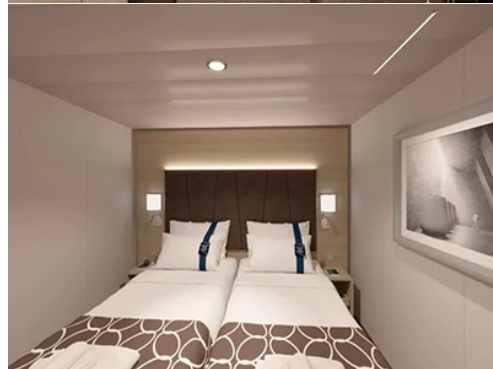

Папуа Нова Гвинея, Ямайка.

- Русия - при круизно пътуване с посещение на Санкт Петербург е необходимо предварително издаване на електронна виза. Повече информация относно визовите изисквания за български граждани можете да получите на сайта на Министерството на външните работи на Република България или просто ни попитайте.

Чуждестранни граждани, може да проверят визовите изисквания, валидни за техните държави на страниците на техните консулски отдели, външно министерство или съответните служби.

Кораб

MSC World Europa ⚓⚓⚓⚓