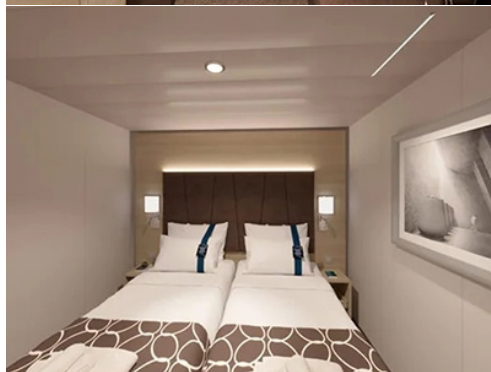

- Круизната компания запазва правото си, в случай на необходимост, да замени избраната от и резервирана от клиента каюта с друга, като гарантира запазването на категорията или осигуряването на такава в по-висока категория, ако същата не е налична.
- Необходими документи за пътуване: валиден международен паспорт, изтичащ след не по-малко от 6 месеца от датата на приключване на пътуването.
- Необходимо е издаване на предварителна виза за български граждани ако по маршрута имате посещение на някоя от следните държави: Австралия, САЩ, Индия, Канада, Намибия, ЮАР, Мозамбик, Тайланд, Куба, Пуерто Рико и др.
- Виза на място може да си издаде при посещение на някоя от следните държави: Бахрейн, Виетнам, Египет, Индонезия, Йордания, Камбоджа, Мадагаскар, Папуа Нова Гвинея, Ямайка.
- Русия - при круизно пътуване с посещение на Санкт Петербург е необходимо предварително издаване на електронна виза. Повече информация относно визовите изисквания за български граждани можете да получите на сайта на Министерството на външните работи на Република България или просто ни попитайте.

Чуждестранни граждани, може да проверят визовите изисквания, валидни за техните държави на страниците на техните консулски отдели, външно министерство или съответните служби.

Кораб

MSC World Europa 🚢🚢🚢🚢