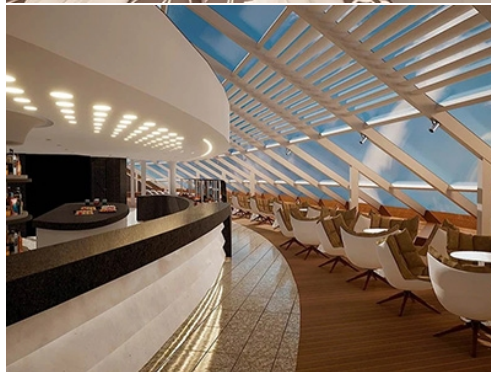

- Круизната компания запазва правото си, в случай на необходимост, да замени избраната от и резервирана от клиента каюта с друга, като гарантира запазването на категорията или осигуряването на такава в по-висока категория, ако същата не е налична.
- Необходими документи за пътуване: валиден международен паспорт, изтичащ след не по-малко от 6 месеца от датата на приключване на пътуването.
- Необходимо е издаване на предварителна виза за български граждани ако по маршрута имате посещение на някоя от следните държави: Австралия, САЩ, Индия, Канада, Намибия, ЮАР, Мозамбик, Тайланд, Куба, Пуерто Рико и др.
- Виза на място може да си издаде при посещение на някоя от следните държави: Бахрейн, Виетнам, Египет, Индонезия, Йордания, Камбоджа, Мадагаскар, Папуа Нова Гвинея, Ямайка.
- Русия - при круизно пътуване с посещение на Санкт Петербург е необходимо предварително издаване на електронна виза. Повече информация относно визовите изисквания за български граждани можете да получите на сайта на Министерството на външните работи на Република България или просто ни попитайте.

Чуждестранни граждани, може да проверят визовите изисквания, валидни за техните държави на страниците на техните консулски отдели, външно министерство или съответните служби.

Кораб

MSC World Europa 🚢🚢🚢🚢