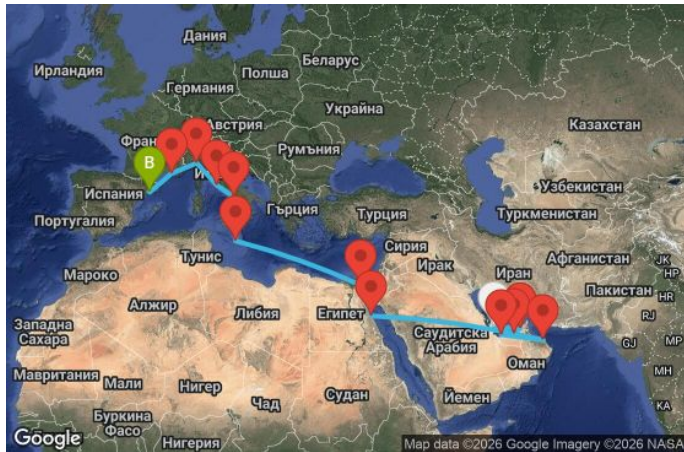

# 23 дни Катар, Обединени арабски емирства, Оман, Египет, Малта, Италия, Франция, Испания - UZBD

Картата е само за обща ориентация. Координатите са приблизителни и не целят да покажат точната локация на кораба.

## Маршрут

ДЕН	ТОЧКА	ДЪРЖАВА	ПРИСТИГАНЕ	ТРЪГВАНЕ
1	Доха ▼	Катар	-	17:00
2	Дубай ▼	Обединени арабски емирства	09:00	на котва
3	Дубай ▼	Обединени арабски емирства	на котва	на котва
4	Дубай ▼	Обединени арабски емирства	на котва	18:00
5	Абу Даби ▼	Обединени арабски емирства	08:00	18:00
6	Сир Бани Яс (OAE) ▼	Обединени арабски емирства	08:00	18:00
7	В открито море ▼		-	-

	ДЕН	ТОЧКА	ДЪРЖАВА	ПРИСТИГАНЕ	ТРЪГВАНЕ
	8	Маскат ▼	Оман	08:00	18:00
	9	В открито море ▼		-	-
	10	В открито море ▼		-	-
	11	В открито море ▼		-	-
	12	В открито море ▼		-	-
	13	В открито море ▼		-	-
	14	Сафага ▼	Египет	09:00	18:00
	15	Суецки канал ▼	Египет	21:00	21:15
	16	Суецки канал ▼	Египет	15:00	15:15
	17	В открито море ▼		-	-
	18	В открито море ▼		-	-
	19	Валета ▼	Малта	08:00	16:00
	20	Неапол ▼	Италия	10:00	19:00
	21	Рим (порт Чивитавекия) ▼	Италия	08:00	18:00
	22	Генуа ▼	Италия	08:00	18:00
	23	Марсилия ▼	Франция	09:00	17:00
	24	Барселона ▼	Испания	08:00	-