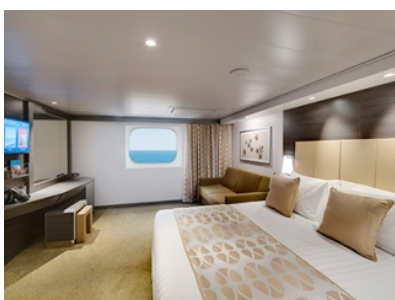

### ВЪТРЕШНА КАЮТА PREMIUM - IL1

Най-големия тип вътрешна каюта с площ 28 м<sup>2</sup>, разположена на палуба 10 в тарифа FANTASTICA, която включва:

- обща спалня, която може да се превърне в две единични легла (при поискване);
- централна климатизация, просторен гардероб, баня с душ кабина, интерактивна телевизия, телефон, безжичен интернет достъп (срещу заплащане), мини бар, сейф;
- избор от най-добрите налични каюти;
- възможност за една безплатна промяна на резервацията;
- приоритет при избор на смяна за вечеря (според наличността);
- изобилен бюфет с разнообразие от национални кухни и гурме специалитети;
- безплатна закуска в каютата;
- шоу-спектакли в бродуейски стил;
- безплатно ползване на басейни, шезлонги, джакузита, фитнес, спортни съоръжения на открито и забавления на борда;
- специални събития за деца;
- 20% отстъпка при резервация на пакети за специализираните ресторанти;
- 50% отстъпка за фитнес с персонален инструктор (само за възрастни).