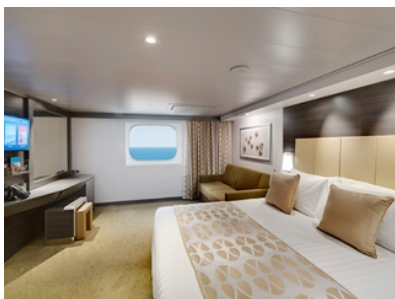

Снимката е илюстративна и не гарантира изгледа, обзавеждането и разположението на резервираната от вас каюта.

ВЪНШНА КАЮТА JUNIOR - OM1

Външна каюта с неотваряем прозорец и площ около 13 м², разположена на палуби 7 и 8 в тарифа FANTASTICA, която включва:

- обща спалня, която може да се превърне в две единични легла (при поискване);
- централна климатизация, просторен гардероб, баня с душ кабина, интерактивна телевизия, телефон, безжичен интернет достъп (срещу заплащане), мини бар, сейф;
- избор от най-добрите налични каюти;
- възможност за една безплатна промяна на резервацията;
- приоритет при избор на смяна за вечеря (според наличността);
- изобилен бюфет с разнообразие от национални кухни и гурме специалитети;
- безплатна закуска в каютата;
- шоу-спектакли в бродуейски стил;
- безплатно ползване на басейни, шезлонги, джакузита, фитнес, спортни съоръжения на открито и забавления на борда;
- специални събития за деца;
- 20% отстъпка при резервация на пакети за специализираните ресторанти;
- 50% отстъпка за фитнес с персонален инструктор (само за възрастни).