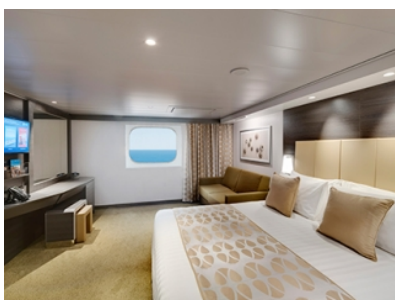

Снимката е илюстративна и не гарантира изгледа, обзавеждането и разположението на резервираната от вас каюта.

ВЪНШНА КАЮТА С ОГРАНИЧЕНА ВИДИМОСТ - OO

Външни каюти с площ около 12-13 м², разположени на палуба 7. Спасителните лодки на кораба висят отвън пред прозорците на тези каюти, затова макар и да влиза дневна светлина, гледката е ограничена от лодките. Настаиването е в тарифа FANTASTICA, която включва:

- обща спалня, която може да се превърне в две единични легла (при поискване);
- централна климатизация, просторен гардероб, баня с душ кабина, интерактивна телевизия, телефон, безжичен интернет достъп (срещу заплащане), мини бар, сейф;
- избор от най-добрите налични каюти;
- възможност за една безплатна промяна на резервацията;
- приоритет при избор на смяна за вечеря (според наличността);
- изобилен бюфет с разнообразие от национални кухни и гурме специалитети;
- безплатна закуска в каютата;
- шоу-спектакли в бродуейски стил;
- безплатно ползване на басейни, шезлонги, джакузита, фитнес, спортни съоръжения на открито и забавления на борда;
- специални събития за деца;
- 20% отстъпка при резервация на пакети за специализираните ресторанти;
- 50% отстъпка за фитнес с персонален инструктор (само за възрастни).