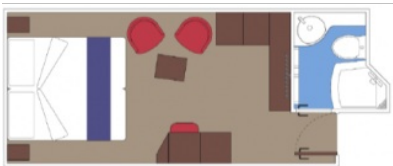

ВЪТРЕШНИ КАЮТИ - ТАРИФА BELLA

Снимката е илюстративна и не гарантира изгледа, обзавеждането и разположението на резервираната от вас каюта.

Каютите от категория BELLA са гарантирани, което означава, че нямаме право на избор на определена каюта и разположение. Обикновено гарантираните каюти са разположени на ниските палуби. Круизната компания ще определи каютата ви до 4 дни преди датата на отплаване. Не можете да изберете номера и разположението на каютата. Може да ви бъде определена каюта с ограничена видимост, частично ограничена видимост (за каюти с балкон) или с изглед към променадата (за определени кораби). В случай на тройни и четворни каюти, в зависимост от наличността, може да бъдете разпределени в 2 каюти на една и съща палуба и от една и съща страна.

Вътрешните каюти са с площ 15 м² и в тях може да бъдат настанени максимум до 4 гости.