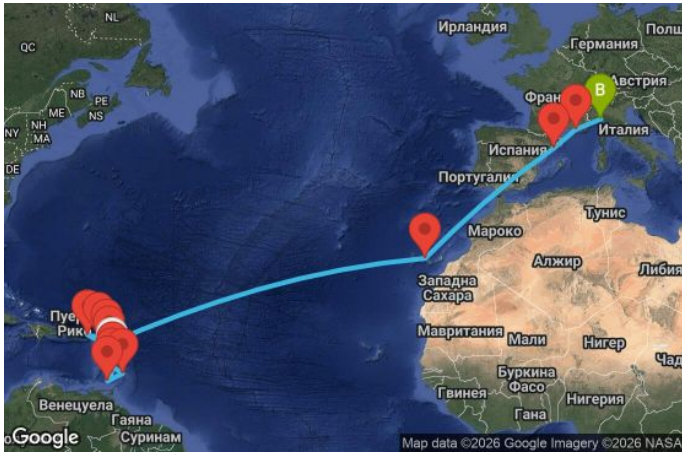

## 🗺️ 23 дни Мартиника, Гваделупа, Сейнт Лусия, Барбадос, Гренада, Сейнт Винсент и Гренадини, Нидерландски Антили, Британски вирджински острови, Антигуа и Барбуда, Испания, Франция, Италия - UZGY

КРУИЗНА КОМПАНИЯ: **MSC**  
КОРАБ: **MSC WORLD EUROPA** ⚓ ⚓ ⚓ ⚓ ⚓

Картата е само за обща ориентация. Координатите са приблизителни и не целят да покажат точната локация на кораба.

Легенда: "А" - начална точка; "В" - крайна точка; "О" - начална и крайна точка

### Маршрут

ДЕН	ТОЧКА	ДЪРЖАВА	ПРИСТИГАНЕ	ТРЪГВАНЕ
1	Фор дьо Франс ▼	Мартиника	-	23:00
2	Поант-а-Питр ▼	Гваделупа	08:00	19:00
3	Кастрис ▼	Сейнт Лусия	08:00	19:00
4	Бриджтаун ▼	Барбадос	07:00	21:00
5	В открито море ▼		-	-
6	Сейнт Джордж ▼	Гренада	08:00	19:00