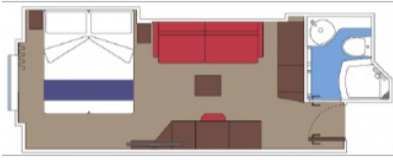

ВЪНШНИ КАЮТИ - ТАРИФА BELLA

Снимката е илюстративна и не гарантира изгледа, обзавеждането и разположението на резервираната от вас каюта.

Външните каюти са с неотварям прозорец, площ 16 м² и в тях може да бъдат настанени максимум до 4 гости.