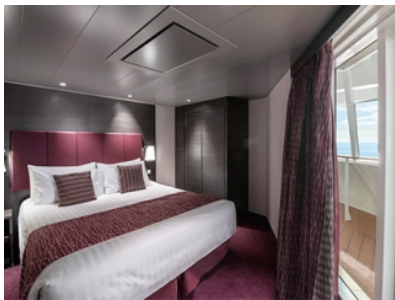

Снимката е илюстративна и не гарантира изгледа, обзавеждането и разположението на резервираната от вас каюта.

АПАРТАМЕНТ AUREA DELUXE С ТЕРАСА И ДЖАКУЗИ - SLJ

Делукс апартамент с голяма тераса и джакузи, с обща площ 53-67 м² (27 м² помещение + 26-30 м² тераса), разположен между палуби 9 и 13 в луксозна тарифа настаняване AUREA, която включва:

- обща спалня, която може да се превърне в две единични легла (при поискване);
- централна климатизация, просторен гардероб, баня с душ кабина, интерактивна телевизия, телефон, безжичен интернет достъп (срещу заплащане), мини бар, сейф;
- най-добрите премиум каюти на кораба;
- меню с избор на възглавници;
- WELCOME пакет - бутилка просеко "Aneri" и шоколадови бонбони "Venchi";
- приоритетно качване и слизване от кораба;
- възможност за една безплатна промяна на круиза;
- свободен час за вечеря в основния ресторант;
- безплатна закуска в каютата;
- 24-часов рум-сървис с безплатна доставка;
- изобилен бюфет с разнообразие от национални кухни и гурме специалитети;
- сет от козметични продукти в каютата, халат и хавлия за СПА;
- шоу-спектакли в бродуейски стил;
- безплатно посещение на термалната зона на СПА центъра за целия круиз;
- 40% отстъпка за специален СПА пакет;
- 10% отстъпка от всички СПА процедури на борда;
- 20% отстъпка при резервация на пакети за специализираните ресторанти;
- 50% отстъпка за фитнес с персонален инструктор;
- специални събития за деца;
- достъп до ексклузивната плажна палуба "Top Exclusive Solarium";
- безплатно ползване на басейни, шезлонги, джакузита, фитнес, спортни съоръжения на открито и забавления на борда;