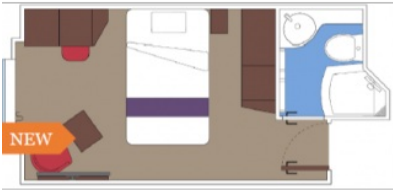

ВЪНШНИ СТУДИА - ТАРИФА BELLA

Снимката е илюстративна и не гарантира изгледа, обзавеждането и разположението на резервираната от вас каюта.

Каютите от категория BELLA са гарантирани, което означава, че нямаме право на избор на определена каюта и разположение. Обикновено гарантираните каюти са разположени на ниските палуби. Круизната компания ще определи каютата ви до 4 дни преди датата на отплаване. Не можете да изберете номера и разположението на каютата. Може да ви бъде определена каюта с ограничена видимост, частично ограничена видимост (за каюти с балкон) или с изглед към променадата (за определени кораби). В случай на тройни и четворни каюти, в зависимост от наличността, може да бъдете разпределени в 2 каюти на една и съща палуба и от една и съща страна.

Студиата на корабите на MSC са каюти, предвидени само за самостоятелно ползване от един гост. В каютата има само едно френско легло (персон и половина). Външните студия имат неотварям прозорец.

Площта на външните студия е 12 м²