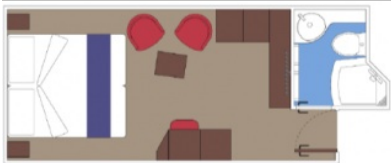

ВЪТРЕШНИ КАЮТИ - ТАРИФА BELLA

Снимката е илюстративна и не гарантира изгледа, обзавеждането и разположението на резервираната от вас каюта.

Каютите от категория BELLA са гарантирани, което означава, че нямаме право на избор на определена каюта и разположение. Обикновено гарантираните каюти са разположени на ниските палуби. Круизната компания ще определи каютата ви до 4 дни преди датата на отплаване. Не можете да изберете номера и разположението на каютата. Може да ви бъде определена каюта с ограничена видимост, частично ограничена видимост (за каюти с балкон) или с изглед към променадата (за определени кораби). В случай на тройни и четворни каюти, в зависимост от наличността, може да бъдете разпределени в 2 каюти на една и съща палуба и от една и съща страна.

Вътрешните каюти са с площ 15 м² и в тях може да бъдат настанени максимум до 4 гости.