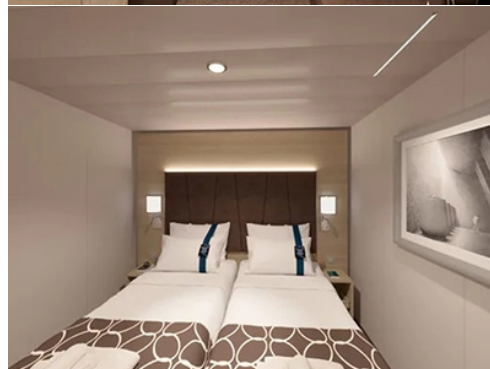

Индия, Канада, Намибия, ЮАР, Мозамбик, Тайланд, Куба, Пуерто Рико и др.

1. Виза на място може да си издаде при посещение на някоя от следните държави: Бахрейн, Виетнам, Египет, Индонезия, Йордания, Камбоджа, Мадагаскар, Папуа Нова Гвинея, Ямайка.
   - Русия - при круизно пътуване с посещение на Санкт Петербург е необходимо предварително издаване на електронна виза.
2. Повече информация относно визовите изисквания за български граждани можете да получите на сайта на Министерството на външните работи на Република България или просто ни попитайте.

Чуждестранни граждани, може да проверят визовите изисквания, валидни за техните държави на страниците на техните консулски отдели, външно министерство или съответните служби.

Кораб

MSC World Europa ⚓⚓⚓⚓⚓