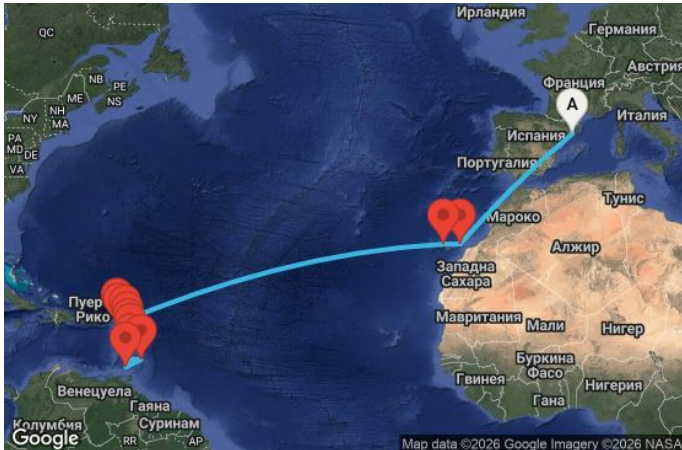

24 дни Испания, Нидерландски Антили, Сейнт Китс и Невис, Сейнт Винсент и Гренадини, Барбадос, Гренада, Мартиника, Гваделупа, Антигуа и Барбуда, Доминика - UZGR

Картата е само за обща ориентация. Координатите са приблизителни и не целят да покажат точната локация на кораба.

Легенда: "А" - начална точка; "В" - крайна точка; "О" - начална и крайна точка

КРУИЗНА КОМПАНИЯ: **MSC**
КОРАБ: **MSC WORLD EUROPA**    

ЦЕНИ

Офертата за този круиз е изтекла, но може да потърсите друг подходящ за вас круиз в нашите над 2000 актуални оферти

ВИЖ ВСИЧКИ ОФЕРТИ 

Маршрут

ДЕН	ТОЧКА	ДЪРЖАВА	ПРИСТИГАНЕ	ТРЪГВАНЕ
 1	Барселона ▼	Испания	-	19:00
 2	В открито море ▼		-	-
 3	В открито море ▼		-	-
 4	Фуертевентура (Пуерто дел Росарио) ▼	Испания	09:00	19:00
 5	Тенерифе (Санта Крус) ▼	Испания	08:00	18:00
 6	В открито море ▼		-	-
 7	В открито море ▼		-	-

	ДЕН	ТОЧКА	ДЪРЖАВА	ПРИСТИГАНЕ	ТРЪГВАНЕ
	8	В открито море ▼		-	-
	9	В открито море ▼		-	-
	10	В открито море ▼		-	-
	11	В открито море ▼		-	-
	12	Филипбург, Синт Мартен ▼	Нидерландски Антили	09:00	19:00
	13	Бастер ▼	Сейнт Китс и Невис	07:00	18:00
	14	Кингстаун ▼	Сейнт Винсент и Гренадини	09:00	19:00
	15	Бриджтаун ▼	Барбадос	07:00	19:00
	16	Сейнт Джордж ▼	Гренада	08:00	18:00
	17	В открито море ▼		-	-
	18	Фор дьо Франс ▼	Мартиника	07:00	23:00
	19	Поант-а-Питр ▼	Гваделупа	09:00	19:00
	20	Сейнт Джоунс ▼	Антигуа и Барбуда	09:00	19:00
	21	В открито море ▼		-	-
	22	Филипбург, Синт Мартен ▼	Нидерландски Антили	07:00	19:00
	23	Бастер ▼	Сейнт Китс и Невис	07:00	19:00
	24	Розо ▼	Доминика	07:00	19:00
	25	Фор дьо Франс ▼	Мартиника	07:00	-