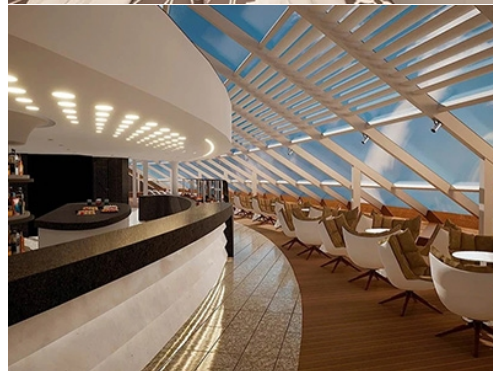

Кораб

MSC World Europa ⚓⚓⚓⚓⚓