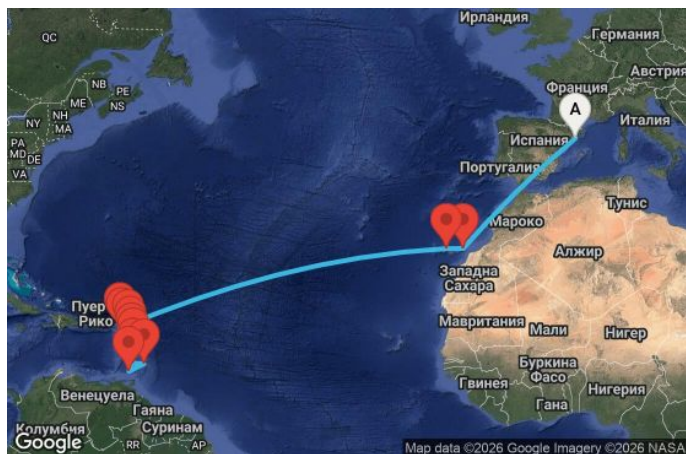

ВИЖ КРУИЗИ С БЕЗПЛАТНИ НАПИТКИ

24 дни Испания, Нидерландски Антили, Сейнт Китс и Невис, Сейнт Винсент и Гренадини, Барбадос, Гренада, Мартиника, Гваделупа, Антигуа и Барбуда, Доминика - UZGR

КРУИЗНА КОМПАНИЯ: **MSC**
КОРАБ: **MSC WORLD EUROPA** ⚓ ⚓ ⚓ ⚓

Картата е само за обща ориентация. Координатите са приблизителни и не целят да покажат точната локация на кораба.

Легенда: "А" - начална точка; "В" - крайна точка; "О" - начална и крайна точка

ЦЕНИ

Офертата за този круиз е изтекла, но може да потърсите друг подходящ за вас круиз в нашите над 2000 актуални оферти

ВИЖ ВСИЧКИ ОФЕРТИ

Маршрут

ДЕН	ТОЧКА	ДЪРЖАВА	ПРИСТИГАНЕ	ТРЪГВАНЕ
1	Барселона ▾	Испания	-	19:00
2	В открито море ▾		-	-
3	В открито море ▾		-	-
4	Фуертевентура (Пуерто дел Росарио) ▾	Испания	09:00	19:00
5	Тенерифе (Санта Крус) ▾	Испания	08:00	18:00
6	В открито море ▾		-	-
7	В открито море ▾		-	-
8	В открито море ▾		-	-
9	В открито море ▾		-	-
10	В открито море ▾		-	-

ДЕН	ТОЧКА	ДЪРЖАВА	ПРИСТИГАНЕ	ТРЪГВАНЕ
	11	В открито море ▼	-	-
	12	Филипсбург, Синт Мартен ▼	Нидерландски Антили	09:00 19:00
	13	Бастер ▼	Сейнт Китс и Невис	07:00 18:00
	14	Кингстаун ▼	Сейнт Винсент и Гренадини	09:00 19:00
	15	Бриджтаун ▼	Барбадос	07:00 19:00
	16	Сейнт Джордж ▼	Гренада	09:00 18:00
	17	В открито море ▼	-	-
	18	Фор дьо Франс ▼	Мартиника	07:00 23:00
	19	Поант-а-Питр ▼	Гваделупа	09:00 19:00
	20	Сейнт Джоунс ▼	Антигуа и Барбуда	09:00 19:00
	21	В открито море ▼	-	-
	22	Филипсбург, Синт Мартен ▼	Нидерландски Антили	07:00 19:00
	23	Бастер ▼	Сейнт Китс и Невис	07:00 19:00
	24	Розо ▼	Доминика	07:00 19:00
	25	Фор дьо Франс ▼	Мартиника	07:00 -