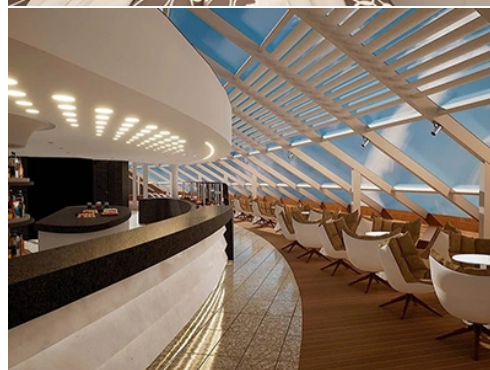

Индия, Канада, Намибия, ЮАР, Мозамбик, Тайланд, Куба, Пуерто Рико и др.

1. Виза на място може да си издаде при посещение на някоя от следните държави: Бахрейн, Виетнам, Египет, Индонезия, Йордания, Камбоджа, Мадагаскар, Папуа Нова Гвинея, Ямайка.
   - Русия - при круизно пътуване с посещение на Санкт Петербург е необходимо предварително издаване на електронна виза.
2. Повече информация относно визовите изисквания за български граждани можете да получите на сайта на Министерството на външните работи на Република България или просто ни попитайте.

Чуждестранни граждани, може да проверят визовите изисквания, валидни за техните държави на страниците на техните консулски отдели, външно министерство или съответните служби.

Кораб

MSC World Europa ⚓⚓⚓⚓⚓