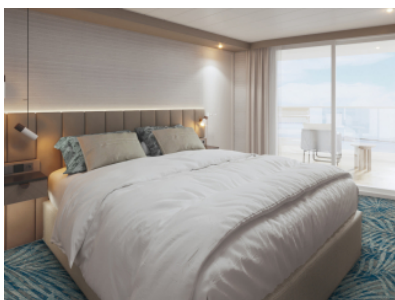

Снимката е илюстративна и не гарантира изгледа, обзавеждането и разположението на резервираната от вас каюта.

СЮИТ КОПНЕЖ - SKVO

Площ на каютата: 28-38 m² + Веранда: 34 m²

Оборудване: Bademantel, Espresso-Maschine, Slipper, Klimaanlage, TV, Safe, Telefon, Haartrockner, Bad mit Dusche/WC, optisch getrennter Wohnraum, Sitz- und Couchecke, Spielekonsole, kostenfreier Zeitungsservice, Excellence-Service, Hängematte, kostenfreier Internetzugang, separater Check-In, kostenfreie Getränke in der Minibar, 2 Liegestühle, 2 Fußbänke, Zugang zu allen X-Bereichen, Veranda mit Tisch, 2 Stühlen und Fußbank