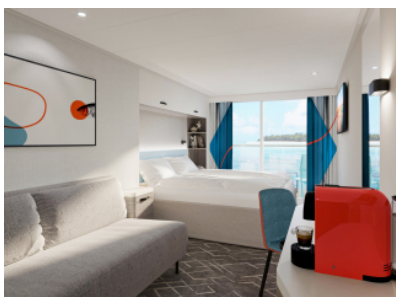

Снимката е илюстративна и не гарантира изгледа, обзавеждането и разположението на резервираната от вас каюта.

КАЮТА С БАЛКОН - BKUS

Площ на каютата: 17 m² + Балкон: 5-7 m²

Оборудване: Bademantel, Espresso-Maschine, Slipper, Klimaanlage, TV, Safe, Telefon, Haartrockner, Bad mit Dusche/WC, barrierefreie Kabinen auf Anfrage, Teilweise mit Nichtraucher Balkon, Balkon mit Tisch, 2 Stühlen und Fußbank