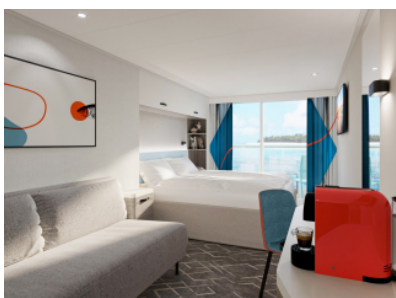

КАЮТА С БАЛКОН - BKPS

Площ на каютата: 17 m² + Балкон: 5-7 m²

Оборудване: Bademantel, Espresso-Maschine, Slipper, Klimaanlage, TV, Safe, Telefon, Haartrockner, Bad mit Dusche/WC, barrierefreie Kabinen auf Anfrage, Teilweise mit Nichtraucher Balkon, Balkon mit Tisch, 2 Stühlen und Fußbank

Снимката е илюстративна и не гарантира изгледа, обзавеждането и разположението на резервираната от вас каюта.