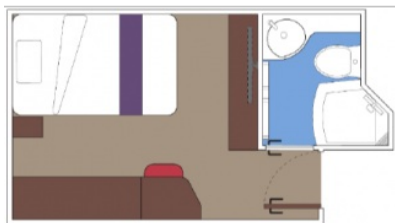

Стандартна каюта с неотваряем кръгъл илюминатор, с площ между 12 и 17 м², разположена на най-ниските палуби, в тарифа BELLA, която включва:

- обща спалня, която може да се превърне в две единични легла (при поискване);
- каютата разполага с климатик, просторен гардероб, баня с душ кабина, интерактивна телевизия, телефон, безжичен интернет достъп (срещу заплащане), мини бар, сейф;
- комфортна каюта избрана за вас от автоматично от круизната компания. В тарифа BELLA не е възможен избор на конкретен номер на каюта;
- възможност за промяна на име в резервацията (срещу такса);
- избор на смяна за вечеря (според наличността);
- изобилен бюфет с разнообразие от национални кухни и гурме специалитети;
- шоу-спектакли в бродуейски стил;
- безплатно ползване на басейни, шезлонги, джакузита, фитнес, спортни съоръжения на открито и забавления на борда;