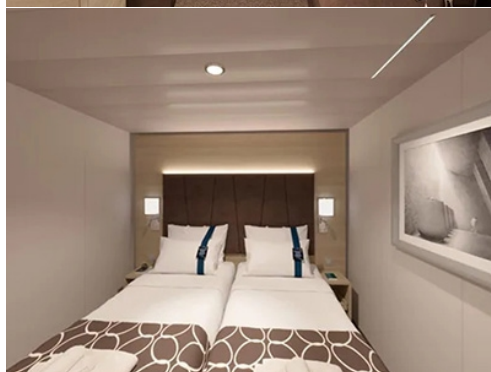

- Круизната компания запазва правото си, в случай на необходимост, да замени избраната от и резервирана от клиента каюта с друга, като гарантира запазването на категорията или осигуряването на такава в по-висока категория, ако същата не е налична.
- Необходими документи за пътуване: валиден международен паспорт, изтичащ след не по-малко от 6 месеца от датата на приключване на пътуването.
- Необходимо е издаване на предварителна виза за български граждани ако по маршрута имате посещение на някоя от следните държави: Австралия, САЩ, Индия, Канада, Намибия, ЮАР, Мозамбик, Тайланд, Куба, Пуерто Рико и др.
- Виза на място може да си издаде при посещение на някоя от следните държави: Бахрейн, Виетнам, Египет, Индонезия, Йордания, Камбоджа, Мадагаскар, Папуа Нова Гвинея, Ямайка.
- Русия - при круизно пътуване с посещение на Санкт Петербург е необходимо предварително издаване на електронна виза. Повече информация относно визовите изисквания за български граждани можете да получите на сайта на Министерството на външните работи на Република България или просто ни попитайте.

Чуждестранни граждани, може да проверят визовите изисквания, валидни за техните държави на страниците на техните консулски отдели, външно министерство или съответните служби.

Кораб

MSC World Europa 🚢🚢🚢🚢