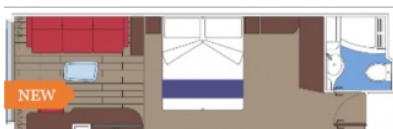

Снимката е илюстративна и не гарантира изгледа, обзавеждането и разположението на резервираната от вас каюта.

ВЪНШНИ КАЮТИ INFINITE OCEAN VIEW - ТАРИФА FANTASTICA

Infinite Ocean View са изцяло нов тип каюти, нещо като комбинация между външна каюта и такава с балкон. Панорамният прозорец се отваря навън и се превръща в стъклена балюстрада (парапет). Има два типа Infinite Ocean View каюти - такива с веранда между спалното помещение и прозореца и такива без. Площта на по-големите е 20 м² и в тях може да бъдат настанени до 4-ма души.