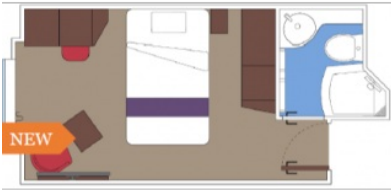

ВЪНШНИ СТУДИА - ТАРИФА BELLA

Снимката е илюстративна и не гарантира изгледа, обзавеждането и разположението на резервираната от вас каюта.

Каютите от категория BELLA са гарантирани, което означава, че нямаме право на избор на определена каюта и разположение. Обикновено гарантираните каюти са разположени на ниските палуби. Круизната компания ще определи каютата ви до 4 дни преди датата на отплаване. Не можете да изберете номера и разположението на каютата. Може да ви бъде определена каюта с ограничена видимост, частично ограничена видимост (за каюти с балкон) или с изглед към променадата (за определени кораби). В случай на тройни и четворни каюти, в зависимост от наличността, може да бъдете разпределени в 2 каюти на една и съща палуба и от една и съща страна.

Студиата на корабите на MSC са каюти, предвидени само за самостоятелно ползване от един гост. В каютата има само едно френско легло (персон и половина). Външните студия имат неотварям прозорец.

Площта на външните студия е 12 м²