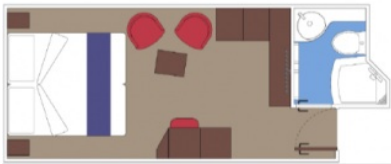

ВЪТРЕШНИ КАЮТИ - ТАРИФА FANTASTICA

Снимката е илюстративна и не гарантира изгледа, обзавеждането и разположението на резервираната от вас каюта.

Вътрешните каюти са с площ 15 м² и в тях може да бъдат настанени максимум до 4 гости.