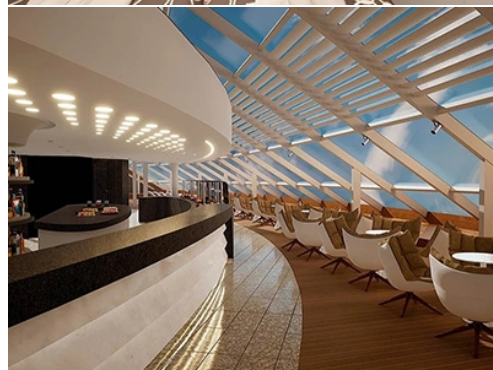

на по-висока цена от стария, разликата се доплащане при потвърждение на новата резервация.

1. Круизната компания запазва правото си, в случай на необходимост, да замени избраната от и резервирана от клиента каюта с друга, като гарантира запазването на категорията или осигуряването на такава в по-висока категория, ако същата не е налична.
   - Необходими документи за пътуване: валиден международен паспорт, изтичащ след не по-малко от 6 месеца от датата на приключване на пътуването.
   - Необходимо е издаване на предварителна виза за български граждани ако по маршрута имате посещение на някоя от следните държави: Австралия, САЩ, Индия, Канада, Намибия, ЮАР, Мозамбик, Тайланд, Куба, Пуерто Рико и др.
   - Виза на място може да си издаде при посещение на някоя от следните държави: Бахрейн, Виетнам, Египет, Индонезия, Йордания, Камбоджа, Мадагаскар, Папуа Нова Гвинея, Ямайка.
   - Русия - при круизно пътуване с посещение на Санкт Петербург е необходимо предварително издаване на електронна виза.
2. Повече информация относно визовите изисквания за български граждани можете да получите на сайта на Министерството на външните работи на Република България или просто ни попитайте.

Чуждестранни граждани, може да проверят визовите изисквания, валидни за техните държави на страниците на техните консулски отдели, външно министерство или съответните служби.

Кораб

MSC World Europa ⚓⚓⚓⚓⚓