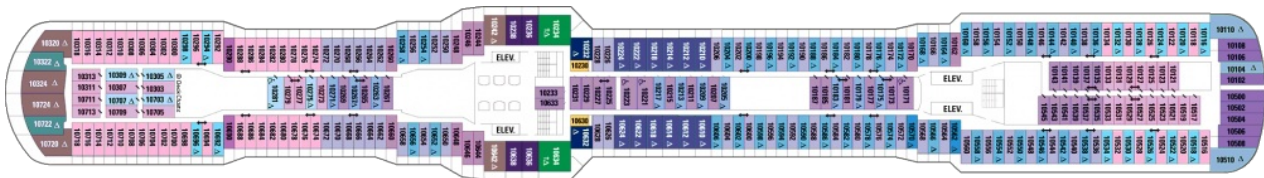

Площ: 104 кв. м; балкон: 78.31 кв. м

Палуба 9

Палуба 10

Палуба 11

Палуба 12

Палуба 13