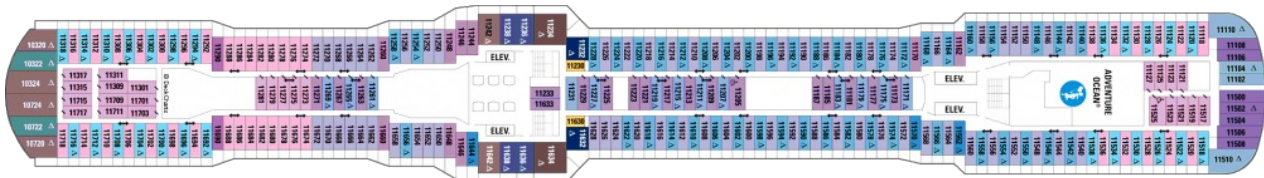

Площ: 104 кв. м; балкон: 78.31 кв. м

Палуба 9

Палуба 10

Палуба 11

Палуба 12

Палуба 13