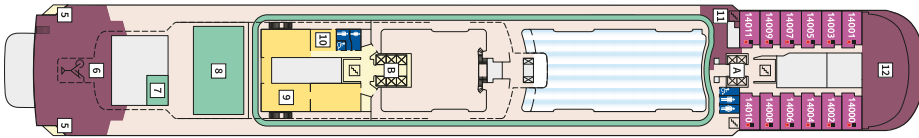

Палуба 14 Horizont