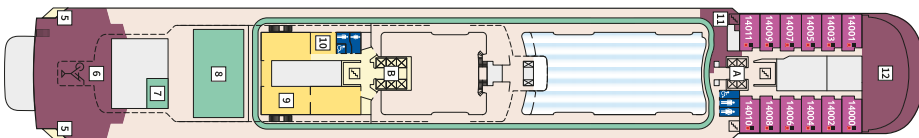

Палуба 15 Brise