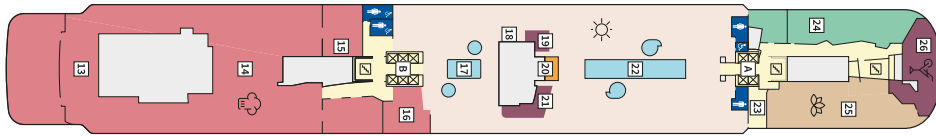

Палуба 12 Aqua

Палуба 14 Horizont