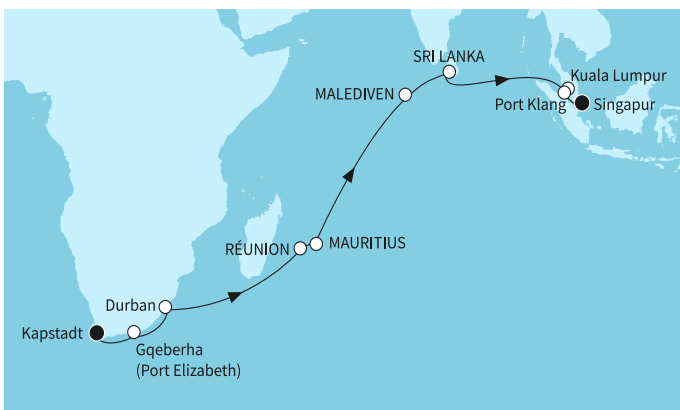

25 дни Южна Африка, Реюнион, Мавриций, Шри Ланка, Малайзия, Сингапур - MSS2729SEE

без прозорец	3279 ⁰⁰ €	3279 ⁰⁰ €
	6413 ¹⁷ лв.	
с прозорец	3729 ⁰⁰ €	6413 ¹⁷ лв.
	7293 ²⁹ лв.	
с балкон	4329 ⁰⁰ €	Най-ниска цена на човек в двойна каюта за избрания период
	8466 ⁷⁹ лв.	
апартамент	10799 ⁰⁰ €	
	21121 ⁰¹ лв.	

КРУИЗНА КОМПАНИЯ: TUI CRUISES
КОРАБ: MEIN SCHIFF 6

Картата е само за обща ориентация. Координатите са приблизителни и не целят да покажат точната локация на кораба.

Легенда: "А" - начална точка; "В" - крайна точка; "О" - начална и крайна точка

Маршрут

	ДЕН	ТОЧКА	ДЪРЖАВА	ПРИСТИГАНЕ	ТРЪГВАНЕ
	1	Кейптаун ▼	Южна Африка	-	-
	2	Кейптаун ▼	Южна Африка	-	22:00
	3	В открито море ▼		-	-
	4	Порт Елизабет ▼	Южна Африка	05:30	19:00
	5	В открито море ▼		-	-
	6	Дърбан ▼	Южна Африка	08:00	19:00
	7	В открито море ▼		-	-
	8	В открито море ▼		-	-
	9	В открито море ▼		-	-
	10	В открито море ▼		-	-
	11	Ле Порт ▼	Реюнион	07:00	18:00
	12	Порт Луис ▼	Мавриций	07:00	17:30
	13	В открито море ▼		-	-
	14	В открито море ▼		-	-
	15	В открито море ▼		-	-
	16	В открито море ▼		-	-
	18	В открито море ▼		-	-
	19	Коломбо ▼	Шри Ланка	07:00	21:00
	20	В открито море ▼		-	-
	21	В открито море ▼		-	-
	22	В открито море ▼		-	-
	23	Порт Келанг ▼	Малайзия	08:00	22:00
	24	В открито море ▼		-	-
	25	Сингапур ▼	Сингапур	07:00	-
	26	Сингапур ▼	Сингапур	-	-