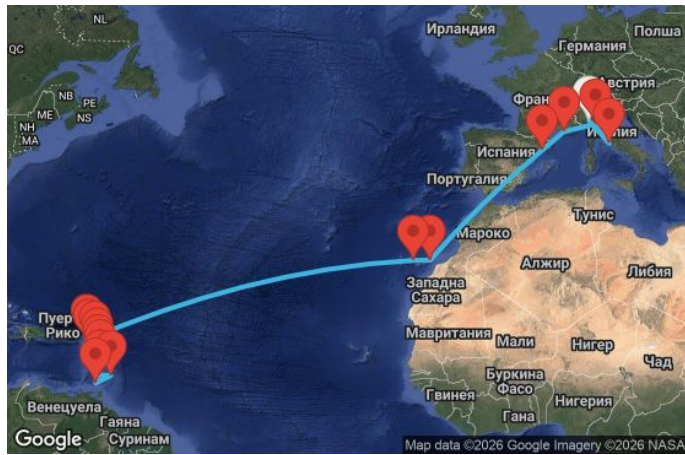

## 🏠 28 дни Италия, Франция, Испания, Нидерландски Антили, Сейнт Китс и Невис, Сейнт Винсент и Гренадини, Барбадос, Гренада, Мартиника, Гваделупа, Антигуа и Барбуда, Доминика - UZGI

КРУИЗНА КОМПАНИЯ: **MSC**  
КОРАБ: **MSC WORLD EUROPA** ⚓⚓⚓⚓⚓

Картата е само за обща ориентация. Координатите са приблизителни и не целят да покажат точната локация на кораба.

Легенда: "А" - начална точка; "В" - крайна точка; "О" - начална и крайна точка

### Маршрут

ДЕН	ТОЧКА	ДЪРЖАВА	ПРИСТИГАНЕ	ТРЪГВАНЕ
1	Генуа ▼	Италия	-	18:00
2	Рим (порт Чивитавекия) ▼	Италия	08:00	19:00
3	Ла Специя ▼	Италия	07:00	18:00
4	Марсилия ▼	Франция	09:00	18:00
5	Барселона ▼	Испания	08:00	19:00
6	В открито море ▼		-	-