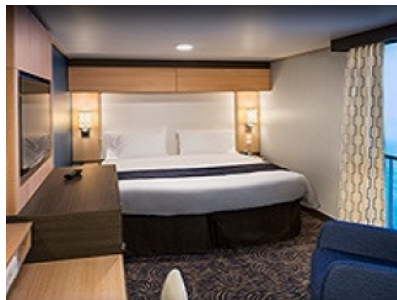

JUNIOR SUITE – МАЛЪК АПАРТАМЕНТ, КАТЕГОРИЯ J4

Малък апартамент с индивидуален балкон. Разполага с две легла, които по желание могат предварително да се съберат в двойна спалня, луксозно спално бельо, френски прозорци, баня с вана или душкабина, тоалетна, халати, гардероб, всекидневна с мека мебел, тоалетка с огледало, минибар, сейф, плоскоекранен телевизор, радио, телефон, сешоар.

Специални услуги за гости, настанени в тази категория са: личен стюард, халати за ползване на борда и специални удобства и козметика в банята.

Площ: 26.66 кв. м; балкон: 7.43 кв. м

OWNER'S LOFT SUITE W/BALCONY - ЛУКСОЗЕН АПАРТАМЕНТ - КАТЕГОРИЯ O1

Луксозен апартамент на два етажа, с тераса. Разполага с две единични легла, които по заявка се събират в двойна спалня, френски прозорци, баня с вана, душ кабина и тоалетна, гардероб-стая, всекидневна с мека мебел и висока маса със столове, тоалетка с огледало, минибар, сейф, плоскоекранен телевизор, радио, телефон, сешоар.

Специални услуги за гости, настанени в тази категория са: приоритена регистрация и качване и слизане от борда на кораба, безплатно доставяне на багажа до каютата, включване във VIP клуба на кораба, гарантиращ ексклузивни услуги като свободен достъп до VIP зоната на кораба, VIP места за театралните представления (според наличността), луксозни СПА халати, играчки за децата и личен асистент.

Площ: 152 кв. м; балкон: 38,5 кв. м

INTERIOR GUARANTEE – КАТЕГОРИЯ Z1

Категория вътрешна каюта, която не позволява избор на местоположение и номер на каютата. Гарантирано каютите от тази категория са оборудвани с две единични легла, които по заявка се събират в двойна спалня, луксозно спално бельо, баня с душ кабина и тоалетна, кът с мека мебел, гардероб, минибар, тоалетка с огледало, телевизор, минисейф, радио, телефон и сешоар.

Площ: от 14.12 кв. м. – 15.07 кв. м

Разположение: определя се на по-късен етап

Снимката е илюстративна и не гарантира изгледа, обзавеждането и разположението на резервираната от вас каюта.