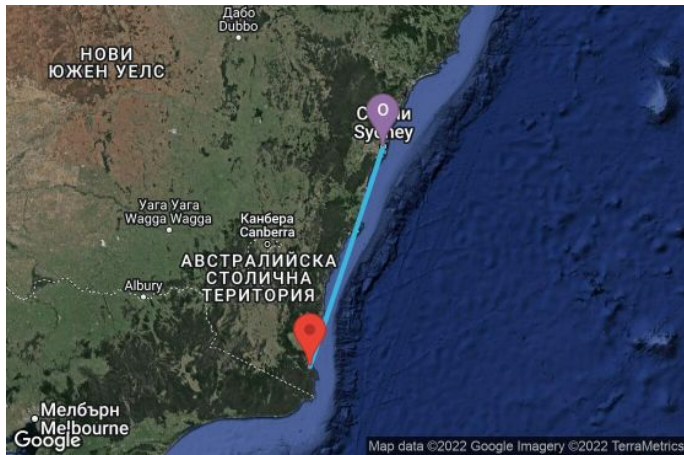

3 дни Австралия - 03K068

Картата е само за обща ориентация. Координатите са приблизителни и не целят да покажат точната локация на кораба.

Легенда: "А" - начална точка; "В" - крайна точка; "О" - начална и крайна точка

КРУИЗНА КОМПАНИЯ: **ROYAL CARIBBEAN**
КОРАБ: **OVATION OF THE SEAS** ⚓⚓⚓⚓⚓

ЦЕНИ

Офертата за този круиз е изтекла, но може да потърсите друг подходящ за вас круиз в нашите над 2000 актуални оферти

ВИЖ ВСИЧКИ ОФЕРТИ 