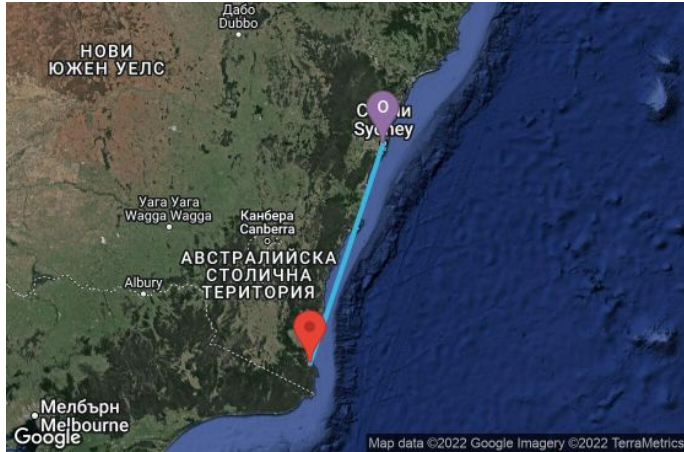

3 дни Австралия - 03K068

Картата е само за обща ориентация. Координатите са приблизителни и не целят да покажат точната локация на кораба.

Легенда: "А" - начална точка; "В" - крайна точка; "О" - начална и крайна точка

КРУИЗНА КОМПАНИЯ: **ROYAL CARIBBEAN**
КОРАБ: **OVATION OF THE SEAS** ⚓⚓⚓⚓⚓

ЦЕНИ

Офертата за този круиз е изтекла, но може да потърсите друг подходящ за вас круиз в нашите над 2000 актуални оферти

ВИЖ ВСИЧКИ ОФЕРТИ