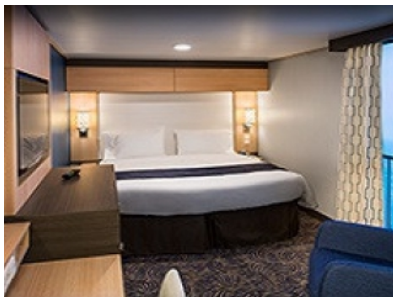

JUNIOR SUITE – МАЛЪК АПАРТАМЕНТ, КАТЕГОРИЯ J4

Малък апартамент с индивидуален балкон. Разполага с две легла, които по желание могат предварително да се съберат в двойна спалня, луксозно спално бельо, френски прозорци, баня с вана или душкабина, тоалетна, халати, гардероб, всекидневна с мека мебел, тоалетка с огледало, минибар, сейф, плоскоекранен телевизор, радио, телефон, сешоар.

Специални услуги за гости, настанени в тази категория са: личен стюард, халати за ползване на борда и специални удобства и козметика в банята.

Площ: 26.66 кв. м; балкон: 7.43 кв. м

OWNER'S LOFT SUITE W/BALCONY - ЛУКСОЗЕН АПАРТАМЕНТ - КАТЕГОРИЯ O1

Луксозен апартамент на два етажа, с тераса. Разполага с две единични легла, които по заявка се събират в двойна спалня, френски прозорци, баня с вана, душ кабина и тоалетна, гардероб-стая, всекидневна с мека мебел и висока маса със столове, тоалетка с огледало, минибар, сейф, плоскоекранен телевизор, радио, телефон, сешоар.

Специални услуги за гости, настанени в тази категория са: приоритена регистрация и качване и слизане от борда на кораба, безплатно доставяне на багажа до каютата, включване във VIP клуба на кораба, гарантиращ ексклузивни услуги като свободен достъп до VIP зоната на кораба, VIP места за театралните представления (според наличността), луксозни СПА халати, играчки за децата и личен асистент.

Площ: 152 кв. м; балкон: 38,5 кв. м

Снимката е илюстративна и не гарантира изгледа, обзавеждането и разположението на резервираната от вас каюта.

INTERIOR GUARANTEE – КАТЕГОРИЯ Z1

Категория вътрешна каюта, която не позволява избор на местоположение и номер на каютата. Гарантирано каютите от тази категория са оборудвани с две единични легла, които по заявка се събират в двойна спалня, луксозно спално бельо, баня с душ кабина и тоалетна, кът с мека мебел, гардероб, минибар, тоалетка с огледало, телевизор, минисейф, радио, телефон и сешоар.

Площ: от 14.12 кв. м. – 15.07 кв. м

Разположение: определя се на по-късен етап