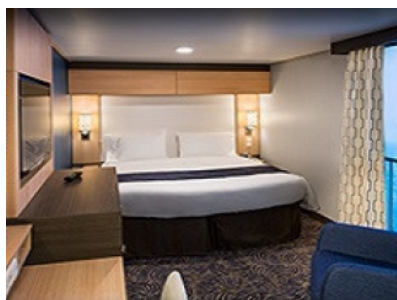

JUNIOR SUITE – МАЛЪК АПАРТАМЕНТ, КАТЕГОРИЯ J4

Малък апартамент с индивидуален балкон. Разполага с две легла, които по желание могат предварително да се съберат в двойна спалня, луксозно спално бельо, френски прозорци, баня с вана или душкабина, тоалетна, халати, гардероб, всекидневна с мека мебел, тоалетка с огледало, минибар, сейф, плоскоекранен телевизор, радио, телефон, сешоар.

Специални услуги за гости, настанени в тази категория са: личен стюард, халати за ползване на борда и специални удобства и козметика в банята.

Площ: 26.66 кв. м; балкон: 7.43 кв. м

OWNER'S LOFT SUITE W/BALCONY - ЛУКСОЗЕН АПАРТАМЕНТ - КАТЕГОРИЯ O1

Луксозен апартамент на два етажа, с тераса. Разполага с две единични легла, които по заявка се събират в двойна спалня, френски прозорци, баня с вана, душ кабина и тоалетна, гардероб-стая, всекидневна с мека мебел и висока маса със столове, тоалетка с огледало, минибар, сейф, плоскоекранен телевизор, радио, телефон, сешоар.

Специални услуги за гости, настанени в тази категория са: приоритена регистрация и качване и слизване от борда на кораба, безплатно доставяне на багажа до каютата, включване във VIP клуба на кораба, гарантиращ ексклузивни услуги като свободен достъп до VIP зоната на кораба, VIP места за театралните представления (според наличността), луксозни СПА халати, играчки за децата и личен асистент.

Площ: 152 кв. м; балкон: 38,5 кв. м

INTERIOR GUARANTEE – КАТЕГОРИЯ Z1

Категория вътрешна каюта, която не позволява избор на местоположение и номер на каютата. Гарантирано каютите от тази категория са оборудвани с две единични легла, които по заявка се събират в двойна спалня, луксозно спално бельо, баня с душ кабина и тоалетна, кът с мека мебел, гардероб, минибар, тоалетка с огледало, телевизор, минисейф, радио, телефон и сешоар.

Площ: от 14.12 кв. м. – 15.07 кв. м

Разположение: определя се на по-късен етап

Снимката е илюстративна и не гарантира изгледа, обзавеждането и разположението на резервираната от вас каюта.