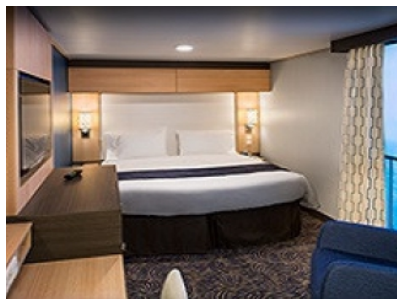

SPA LARGE BALCONY - КАТЕГОРИЯ SB

DELUXE/SUITE GUARANTEE - КАТЕГОРИЯ WS

SPA MID SHIP - КАТЕГОРИЯ S2

SPA FWD AND AFT - КАТЕГОРИЯ S4

SPA GTY - КАТЕГОРИЯ XS

INTERIOR GUARANTEE – КАТЕГОРИЯ ZI

Категория вътрешна каюта, която не позволява избор на местоположение и номер на каютата. Гарантирано каютите от тази категория са оборудвани с две единични легла, които по заявка се събират в двойна спалня, луксозно спално бельо, баня с душ кабина и тоалетна, кът с мека мебел, гардероб, минибар, тоалетка с огледало, телевизор, минисейф, радио, телефон и сешоар.

Площ: от 14.12 кв. м. – 15.07 кв. м

Разположение: определя се на по-късен етап

Снимката е илюстративна и не гарантира изгледа, обзавеждането и разположението на резервираната от вас каюта.