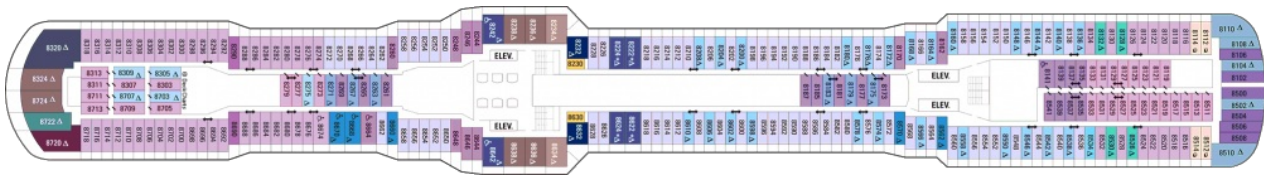

Площ: 104 кв. м; балкон: 78.31 кв. м

Палуба 3

Палуба 4

Палуба 5

Палуба 6

Палуба 7

Палуба 8

Палуба 9