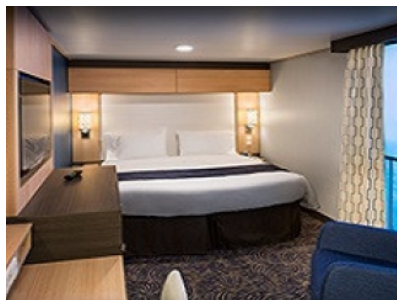

INTERIOR WITH VIRTUAL BALCONY - КАТЕГОРИЯ 1U

Стандартна вътрешна каюта, оборудвана с две легла, които по желание предварително могат да бъдат събрани в голямо двойно легло, луксозно спално бельо, баня с душ кабина и тоалетна, кът с мека мебел, гардероб, минибар, тоалетка с огледало, телевизор, минисейф, радио, сешоар и телефон.

Площ: 14 кв.м

Разположение: на палуби 7, 8, 9, 10, 11, 12, 14

Снимката е илюстративна и не гарантира изгледа, обзавеждането и разположението на резервираната от вас каюта.