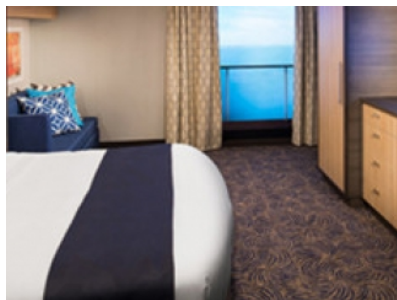

STUDIO INTERIOR - КАТЕГОРИЯ 2W

Снимката е илюстративна и не гарантира изгледа, обзавеждането и разположението на резервираната от вас каюта.