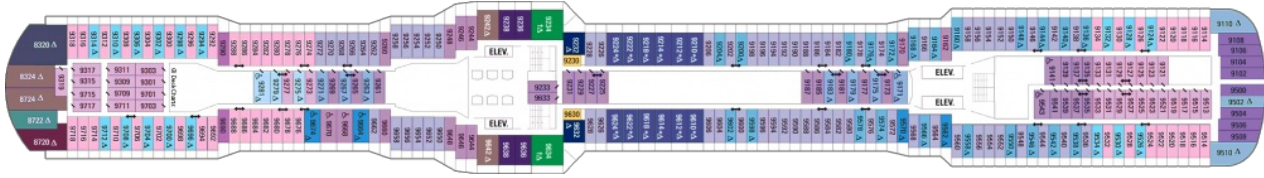

Площ: 104 кв. м; балкон: 78.31 кв. м

Палуба 3

Палуба 4

Палуба 5

Палуба 6

Палуба 7

Палуба 8

Палуба 9