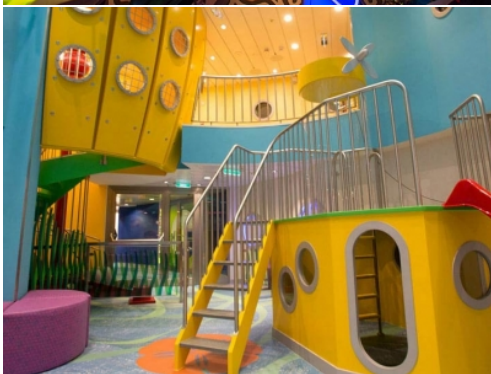

- Виза на място може да си издаде при посещение на някоя от следните държави: Бахрейн, Виетнам, Египет, Индонезия, Йордания, Камбоджа, Мадагаскар, Папуа Нова Гвинея, Ямайка.

Повече информация относно визовите изисквания за български граждани можете да получите на сайта на Министерството на външните работи на Република България или просто ни попитайте.

Чуждестранни граждани, може да проверят визовите изисквания, валидни за техните държави на страниците на техните консулски отдели, външно министерство или съответните служби.

Кораб

ANTHEM of the Seas ⚓⚓⚓⚓