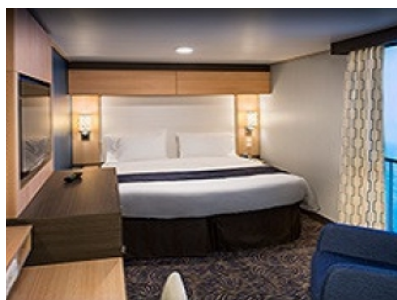

Каютите от тази категория са с балкон, оборудвани с две единични легла, които по заявка се събират в двойна спалня, баня с душ кабина и тоалетна, всекидневна, минибар, тоалетка с огледало, телевизор, минисейф, радио, телефон и сешоар.

Площ: 16.90 кв. м; балкон: 4.64 кв. м

OCEAN VIEW BALCONY - КАТЕГОРИЯ 2D

Каютите от тази категория са с балкон, оборудвани с две единични легла, които по заявка се събират в двойна спалня, баня с душ кабина и тоалетна, всекидневна, минибар, тоалетка с огледало, телевизор, минисейф, радио, телефон и сешоар.

Снимката е илюстративна и не гарантира изгледа, обзавеждането и разположението на резервираната от вас каюта.

INTERIOR WITH VIRTUAL BALCONY - КАТЕГОРИЯ 1U

Стандартна вътрешна каюта, оборудвана с две легла, които по желание предварително могат да бъдат събрани в голямо двойно легло, луксозно спално бельо, баня с душ кабина и тоалетна, кът с мека мебел, гардероб, минибар, тоалетка с огледало, телевизор, минисейф, радио, сешоар и телефон.

INTERIOR WITH VIRTUAL BALCONY - КАТЕГОРИЯ 2U

Голяма вътрешна каюта, оборудвана с две единични легла, които по желание предварително могат да бъдат събрани в голямо двойно легло, луксозно спално бельо, баня с душ кабина и тоалетна, кът с мека мебел, гардероб, минибар, тоалетка с огледало, телевизор, минисейф, радио, сешоар и телефон.