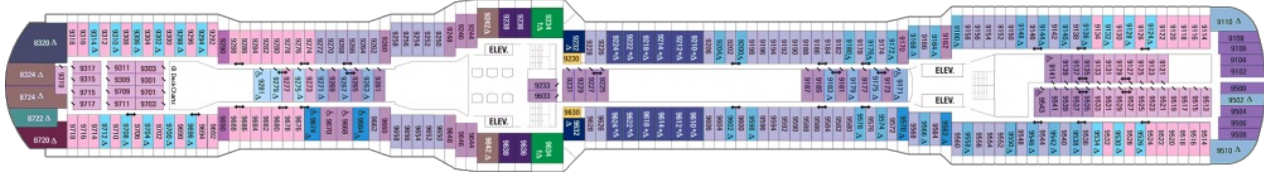

Площ: 104 кв. м; балкон: 78.31 кв. м

Палуба 3

Палуба 4

Палуба 5

Палуба 6

Палуба 7

Палуба 8

Палуба 9