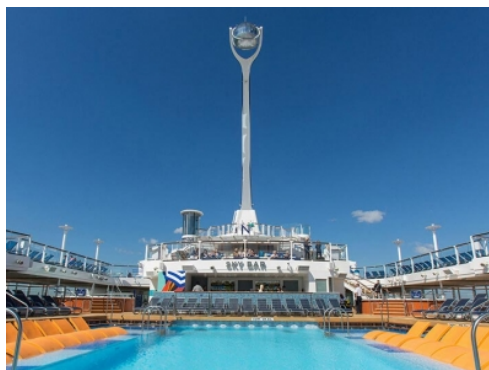

За празнични круизи (за Коледа и Нова година) с продължителност над 5 нощувки:

- При оставащи между 89 и 50 дни преди отплаване – 958,36 лв. / 490 € на човек;
- Между 49 и 31 дни преди отплаване – 50% от стойността на круиза;
- Между 30 и 15 дни преди отплаване – 75% от стойността на круиза;
- 14 или по-малко дни преди отплаване – удържа се 100% от сумата, заплатена за на круиза;

Допълнителни условия и информация:

- Цените в български лева се изчисляват по обменен курс 1.95583 BGN за 1 EUR.
- Необходими документи за пътуване: валиден **международен паспорт**, изтичащ след не по-малко от 6 месеца от датата на приключване на пътуването.
- Необходимо е издаване на предварителна виза за български граждани ако по маршрута имате посещение на някоя от следните държави: **Австралия, САЩ, Индия, Канада, Намибия, ЮАР, Мозамбик, Тайланд, Куба, Пуерто Рико** и др.
- Виза на място може да си издаде при посещение на някоя от следните държави: **Бахрейн, Виетнам, Египет, Индонезия, Йордания, Камбоджа, Мадагаскар, Папуа Нова Гвинея, Ямайка.**

Повече информация относно визовите изисквания за български граждани можете да получите на сайта на Министерството на външните работи на Република България или просто ни попитайте.

Чуждестранни граждани, може да проверят визовите изисквания, валидни за техните държави на страниците на техните консулски отдели, външно министерство или съответните служби.

Кораб

ANTHEM of the Seas ⚓⚓⚓⚓