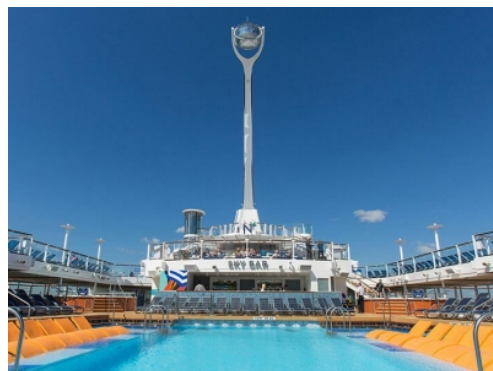

- Виза на място може да си издаде при посещение на някоя от следните държави: Бахрейн, Виетнам, Египет, Индонезия, Йордания, Камбоджа, Мадагаскар, Папуа Нова Гвинея, Ямайка.

Повече информация относно визовите изисквания за български граждани можете да получите на сайта на Министерството на външните работи на Република България или просто ни попитайте.

Чуждестранни граждани, може да проверят визовите изисквания, валидни за техните държави на страниците на техните консулски отдели, външно министерство или съответните служби.

Кораб

ANTHEM of the Seas ⚓⚓⚓⚓