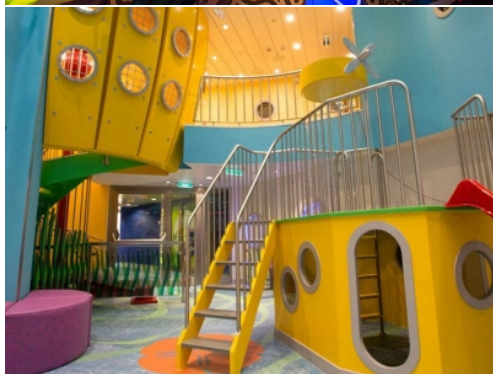

- Виза на място може да си издаде при посещение на някоя от следните държави: Бахрейн, Виетнам, Египет, Индонезия, Йордания, Камбоджа, Мадагаскар, Папуа Нова Гвинея, Ямайка.

Повече информация относно визовите изисквания за български граждани можете да получите на сайта на Министерството на външните работи на Република България или просто ни попитайте.

Чуждестранни граждани, може да проверят визовите изисквания, валидни за техните държави на страниците на техните консулски отдели, външно министерство или съответните служби.

Кораб

ANTHEM of the Seas ⚓⚓⚓⚓