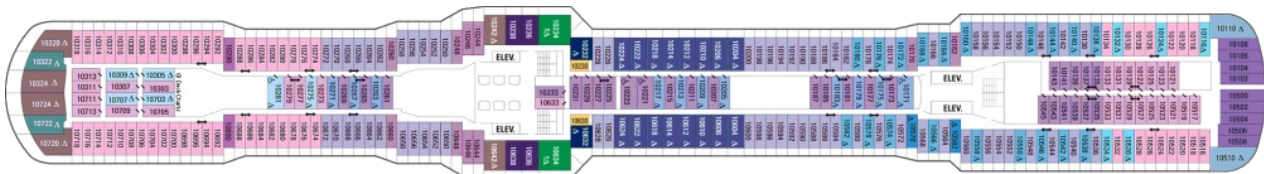

Площ: 104 кв. м; балкон: 78.31 кв. м

Палуба 9

Палуба 10

Палуба 11

Палуба 12

Палуба 13