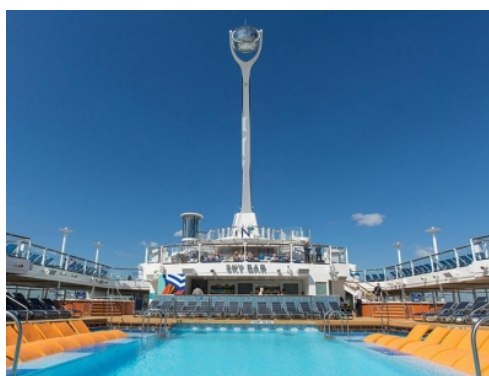

- Между 30 и 15 дни преди отплаване – 75% от стойността на круиза;
- 14 или по-малко дни преди отплаване – удържа се 100% от сумата, заплатена за на круиза;

Допълнителни условия и информация:

- Цените в български лева се изчисляват по обменен курс 1.95583 BGN за 1 EUR.
- Необходими документи за пътуване: валиден **международен паспорт**, изтичащ след не по-малко от 6 месеца от датата на приключване на пътуването.
- Необходимо е издаване на предварителна виза за български граждани ако по маршрута имате посещение на някоя от следните държави: **Австралия, САЩ, Индия, Канада, Намибия, ЮАР, Мозамбик, Тайланд, Куба, Пуерто Рико** и др.
- Виза на място може да си издаде при посещение на някоя от следните държави: **Бахрейн, Виетнам, Египет, Индонезия, Йордания, Камбоджа, Мадагаскар, Папуа Нова Гвинея, Ямайка.**

Повече информация относно визовите изисквания за български граждани можете да получите на сайта на Министерството на външните работи на Република България или просто ни попитайте.

Чуждестранни граждани, може да проверят визовите изисквания, валидни за техните държави на страниците на техните консулски отдели, външно министерство или съответните служби.

Кораб

ANTHEM of the Seas ⚓⚓⚓⚓