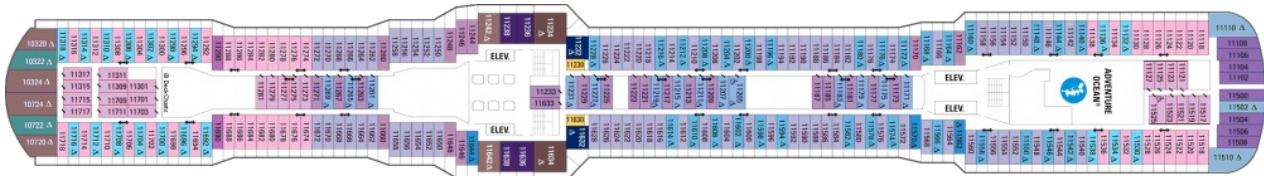

Площ: 104 кв. м; балкон: 78.31 кв. м

Палуба 9

Палуба 10

Палуба 11

Палуба 12

Палуба 13