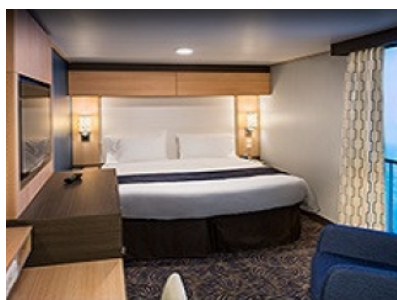

Каютите от тази категория са с балкон, оборудвани с две единични легла, които по заявка се събират в двойна спалня, баня с душ кабина и тоалетна, всекидневна, минибар, тоалетка с огледало, телевизор, минисейф, радио, телефон и сешоар.

YQ

3H

1G

1H

3P

1P

OCEAN VIEW BALCONY - КАТЕГОРИЯ 5D

Каютите от тази категория са с балкон, оборудвани с две единични легла, които по заявка се събират в двойна спалня, баня с душ кабина и тоалетна, всекидневна, минибар, тоалетка с огледало, телевизор, минисейф, радио, телефон и сешоар.

Снимката е илюстративна и не гарантира изгледа, обзавеждането и разположението на резервираната от вас каюта.

INTERIOR WITH VIRTUAL BALCONY - КАТЕГОРИЯ 1U

Стандартна вътрешна каюта, оборудвана с две легла, които по желание предварително могат да бъдат събрани в голямо двойно легло, луксозно спално бельо, баня с душ кабина и тоалетна, кърт с мека мебел, гардероб, минибар, тоалетка с огледало, телевизор, минисейф, радио, сешоар и телефон.

Голяма вътрешна каюта, оборудвана с две единични легла, които по желание предварително могат да бъдат събрани в голямо двойно легло, луксозно спално бельо, баня с душ кабина и тоалетна, кът с мека мебел, гардероб, минибар, тоалетка с огледало, телевизор, минисейф, радио, сешоар и телефон.