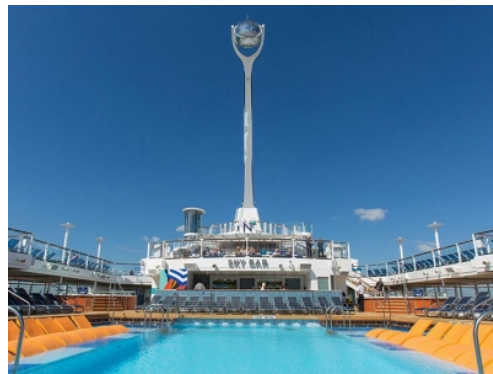

- Между 30 и 15 дни преди отплаване – 75% от стойността на круиза;
- 14 или по-малко дни преди отплаване – удържа се 100% от сумата, заплатена за на круиза;

Допълнителни условия и информация:

- Цените в български лева се изчисляват по обменен курс 1.95583 BGN за 1 EUR.
- Необходими документи за пътуване: валиден **международен паспорт**, изтичащ след не по-малко от 6 месеца от датата на приключване на пътуването.
- Необходимо е издаване на предварителна виза за български граждани ако по маршрута имате посещение на някоя от следните държави: **Австралия, САЩ, Индия, Канада, Намибия, ЮАР, Мозамбик, Тайланд, Куба, Пуерто Рико** и др.
- Виза на място може да си издаде при посещение на някоя от следните държави: **Бахрейн, Виетнам, Египет, Индонезия, Йордания, Камбоджа, Мадагаскар, Папуа Нова Гвинея, Ямайка.**

Повече информация относно визовите изисквания за български граждани можете да получите на сайта на Министерството на външните работи на Република България или просто ни попитайте.

Чуждестранни граждани, може да проверят визовите изисквания, валидни за техните държави на страниците на техните консулски отдели, външно министерство или съответните служби.

Кораб

ANTHEM of the Seas ⚓⚓⚓⚓