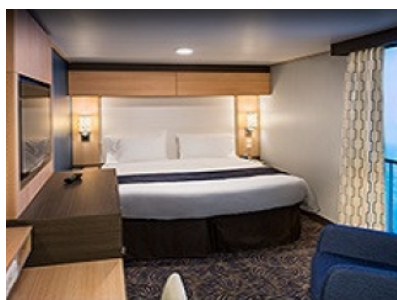

Каюти

JU

INTERIOR WITH VIRTUAL BALCONY - КАТЕГОРИЯ 4U

Стандартна вътрешна каюта, оборудвана с две легла, които по желание предварително могат да бъдат събрани в голямо двойно легло, луксозно спално бельо, баня с душ кабина и тоалетна, кът с мека мебел, гардероб, минибар, тоалетка с огледало, телевизор, минисейф, радио, сешоар и телефон.

Каютите от тази категория са с балкон, оборудвани с две единични легла, които по заявка се събират в двойна спалня, баня с душ кабина и тоалетна, всекидневна, минибар, тоалетка с огледало, телевизор, минисейф, радио, телефон и сешоар.

Снимката е илюстративна и не гарантира изгледа, обзавеждането и разположението на резервираната от вас каюта.

INTERIOR WITH VIRTUAL BALCONY - КАТЕГОРИЯ 1U

Стандартна вътрешна каюта, оборудвана с две легла, които по желание предварително могат да бъдат събрани в голямо двойно легло, луксозно спално бельо, баня с душ кабина и тоалетна, кът с мека мебел, гардероб, минибар, тоалетка с огледало, телевизор, минисейф, радио, сешоар и телефон.

Голяма вътрешна каюта, оборудвана с две единични легла, които по желание предварително могат да бъдат събрани в голямо двойно легло, луксозно спално бельо, баня с душ кабина и тоалетна, кът с мека мебел, гардероб, минибар, тоалетка с огледало, телевизор, минисейф, радио, сешоар и телефон.