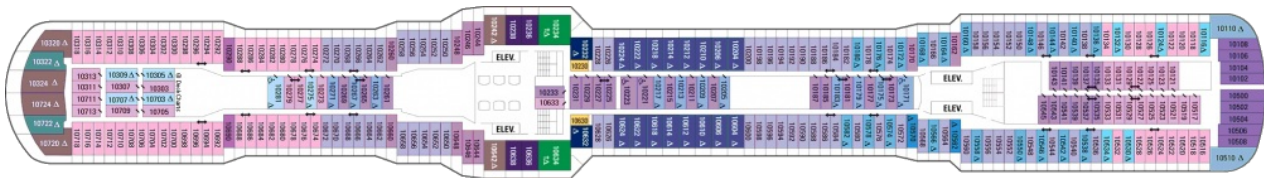

Площ: 104 кв. м; балкон: 78.31 кв. м

Палуба 9

Палуба 10

Палуба 11

Палуба 12

Палуба 13

Палуба 14

Палуба 15