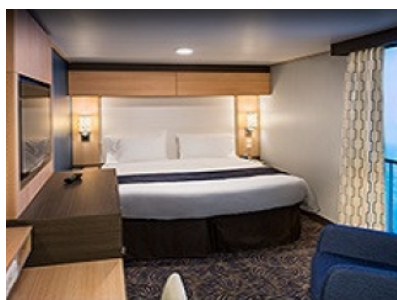

Каютите от тази категория са с балкон, оборудвани с две единични легла, които по заявка се събират в двойна спалня, баня с душ кабина и тоалетна, всекидневна, минибар, тоалетка с огледало, телевизор, минисейф, радио, телефон и сешоар.

YQ

3H

1G

1H

3P

1P

OCEAN VIEW BALCONY - КАТЕГОРИЯ 5D

Каютите от тази категория са с балкон, оборудвани с две единични легла, които по заявка се събират в двойна спалня, баня с душ кабина и тоалетна, всекидневна, минибар, тоалетка с огледало, телевизор, минисейф, радио, телефон и сешоар.

Снимката е илюстративна и не гарантира изгледа, обзавеждането и разположението на резервираната от вас каюта.

INTERIOR WITH VIRTUAL BALCONY - КАТЕГОРИЯ 1U

Стандартна вътрешна каюта, оборудвана с две легла, които по желание предварително могат да бъдат събрани в голямо двойно легло, луксозно спално бельо, баня с душ кабина и тоалетна, кът с мека мебел, гардероб, минибар, тоалетка с огледало, телевизор, минисейф, радио, сешоар и телефон.

Голяма вътрешна каюта, оборудвана с две единични легла, които по желание предварително могат да бъдат събрани в голямо двойно легло, луксозно спално бельо, баня с душ кабина и тоалетна, кът с мека мебел, гардероб, минибар, тоалетка с огледало, телевизор, минисейф, радио, сешоар и телефон.