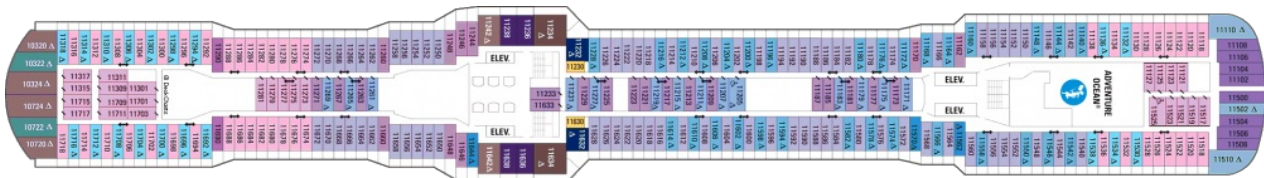

Площ: 104 кв. м; балкон: 78.31 кв. м

Палуба 9

Палуба 10

Палуба 11

Палуба 12

Палуба 13

Палуба 14

Палуба 15