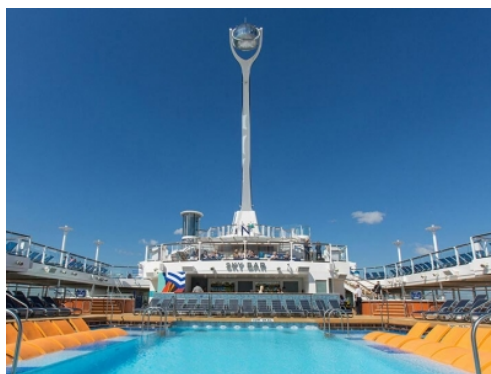

Допълнителни условия и информация:

- Цените в български лева се изчисляват по обменен курс 1.95583 BGN за 1 EUR.
- Необходими документи за пътуване: валиден **международен паспорт**, изтичащ след не по-малко от 6 месеца от датата на приключване на пътуването.
- Необходимо е издаване на предварителна виза за български граждани ако по маршрута имате посещение на някоя от следните държави: **Австралия, САЩ, Индия, Канада, Намибия, ЮАР, Мозамбик, Тайланд, Куба, Пуерто Рико** и др.
- Виза на място може да си издаде при посещение на някоя от следните държави: **Бахрейн, Виетнам, Египет, Индонезия, Йордания, Камбоджа, Мадагаскар, Папуа Нова Гвинея, Ямайка**.

Повече информация относно визовите изисквания за български граждани можете да получите на сайта на Министерството на външните работи на Република България или просто ни попитайте.

Чуждестранни граждани, може да проверят визовите изисквания, валидни за техните държави на страниците на техните консулски отдели, външно министерство или съответните служби.

Кораб

ANTHEM of the Seas ⚓⚓⚓⚓