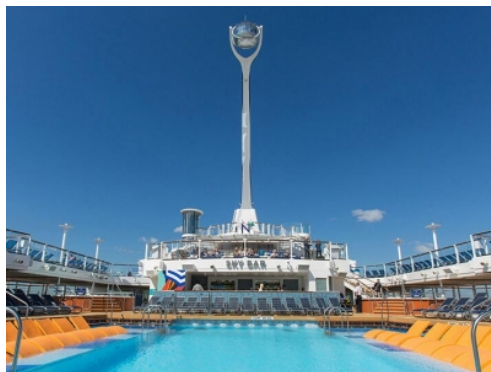

Индия, Канада, Намибия, ЮАР, Мозамбик, Тайланд, Куба, Пуерто Рико и др.

- Виза на място може да си издаде при посещение на някоя от следните държави: Бахрейн, Виетнам, Египет, Индонезия, Йордания, Камбоджа, Мадагаскар, Папуа Нова Гвинея, Ямайка.

Повече информация относно визовите изисквания за български граждани можете да получите на сайта на Министерството на външните работи на Република България или просто ни попитайте.

Чуждестранни граждани, може да проверят визовите изисквания, валидни за техните държави на страниците на техните консулски отдели, външно министерство или съответните служби.

Кораб

ANTHEM of the Seas ⚓⚓⚓⚓