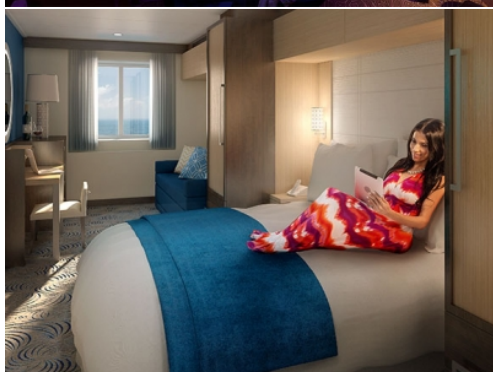

- Между 30 и 15 дни преди отплаване – 75% от стойността на круиза;
- 14 или по-малко дни преди отплаване – удържа се 100% от сумата, заплатена за на круиза;

Допълнителни условия и информация:

- Цените в български лева се изчисляват по обменен курс 1.95583 BGN за 1 EUR.
- Необходими документи за пътуване: валиден **международен паспорт**, изтичащ след не по-малко от 6 месеца от датата на приключване на пътуването.
- Необходимо е издаване на предварителна виза за български граждани ако по маршрута имате посещение на някоя от следните държави: **Австралия, САЩ, Индия, Канада, Намибия, ЮАР, Мозамбик, Тайланд, Куба, Пуерто Рико** и др.
- Виза на място може да си издаде при посещение на някоя от следните държави: **Бахрейн, Виетнам, Египет, Индонезия, Йордания, Камбоджа, Мадагаскар, Папуа Нова Гвинея, Ямайка.**

Повече информация относно визовите изисквания за български граждани можете да получите на сайта на Министерството на външните работи на Република България или просто ни попитайте.

Чуждестранни граждани, може да проверят визовите изисквания, валидни за техните държави на страниците на техните консулски отдели, външно министерство или съответните служби.

Кораб

QUANTUM of the Seas ⚓⚓⚓⚓⚓