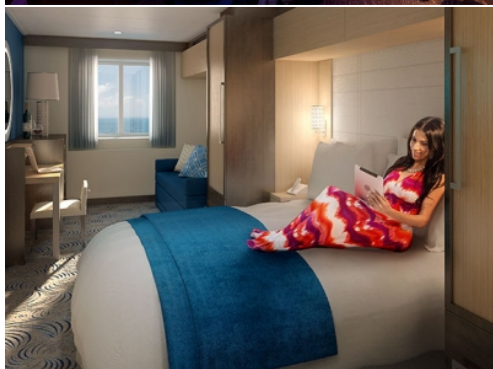

- Виза на място може да си издаде при посещение на някоя от следните държави: Бахрейн, Виетнам, Египет, Индонезия, Йордания, Камбоджа, Мадагаскар, Папуа Нова Гвинея, Ямайка.

Повече информация относно визовите изисквания за български граждани можете да получите на сайта на Министерството на външните работи на Република България или просто ни попитайте.

Чуждестранни граждани, може да проверят визовите изисквания, валидни за техните държави на страниците на техните консулски отдели, външно министерство или съответните служби.

Кораб

QUANTUM of the Seas ⚓⚓⚓⚓