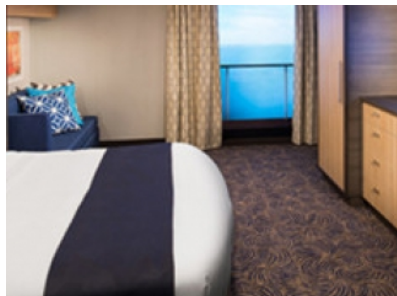

STUDIO INTERIOR - КАТЕГОРИЯ 2W

Снимката е илюстративна и не гарантира изгледа, обзавеждането и разположението на резервираната от вас каюта.