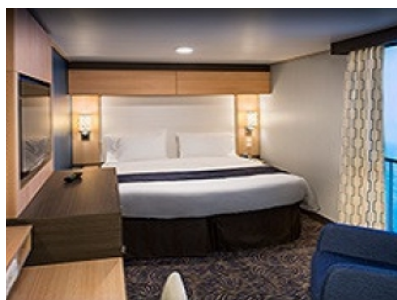

Каютите от тази категория са с балкон, оборудвани с две единични легла, които по заявка се събират в двойна спалня, баня с душ кабина и тоалетна, всекидневна, минибар, тоалетка с огледало, телевизор, минисейф, радио, телефон и сешоар.

Площ: 16.90 кв. м; балкон: 4.64 кв. м

OCEAN VIEW BALCONY - КАТЕГОРИЯ 2D

Каютите от тази категория са с балкон, оборудвани с две единични легла, които по заявка се събират в двойна спалня, баня с душ кабина и тоалетна, всекидневна, минибар, тоалетка с огледало, телевизор, минисейф, радио, телефон и сешоар.

Снимката е илюстративна и не гарантира изгледа, обзавеждането и разположението на резервираната от вас каюта.

INTERIOR WITH VIRTUAL BALCONY - КАТЕГОРИЯ 1U

Стандартна вътрешна каюта, оборудвана с две легла, които по желание предварително могат да бъдат събрани в голямо двойно легло, луксозно спално бельо, баня с душ кабина и тоалетна, кът с мека мебел, гардероб, минибар, тоалетка с огледало, телевизор, минисейф, радио, сешоар и телефон.

Голяма вътрешна каюта, оборудвана с две единични легла, които по желание предварително могат да бъдат събрани в голямо двойно легло, луксозно спално бельо, баня с душ кабина и тоалетна, кът с мека мебел, гардероб, минибар, тоалетка с огледало, телевизор, минисейф, радио, сешоар и телефон.