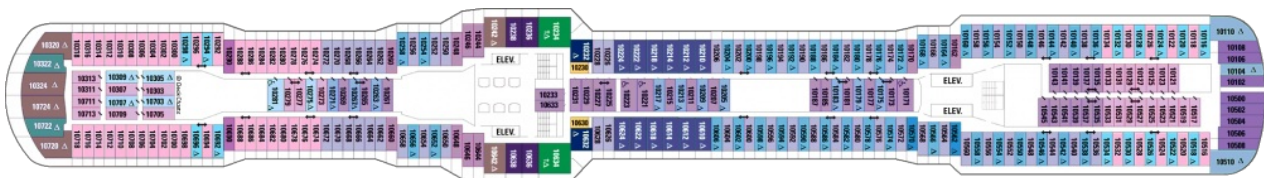

Площ: 104 кв. м; балкон: 78.31 кв. м

Палуба 9

Палуба 10

Палуба 11

Палуба 12

Палуба 13