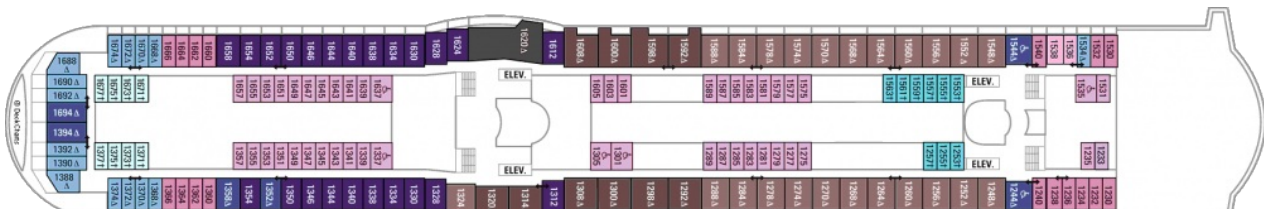

Площ: 124.12 кв. м; балкон: 24.72 кв. м

Разположение: палуба 10

Максимална заетост: 4-ма души

Палуби

Палуба 2

Палуба 8

Палуба 9

Палуба 10