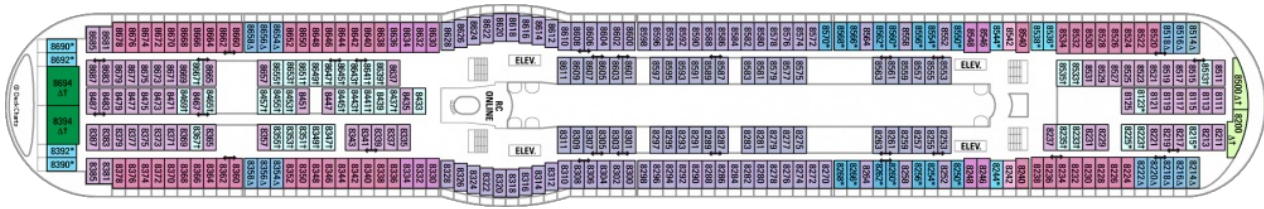

Площ: 124.12 кв. м; балкон: 24.72 кв. м

Разположение: палуба 10

Максимална заетост: 4-ма души

Палуби

Палуба 2

Палуба 8

Палуба 9

Палуба 10