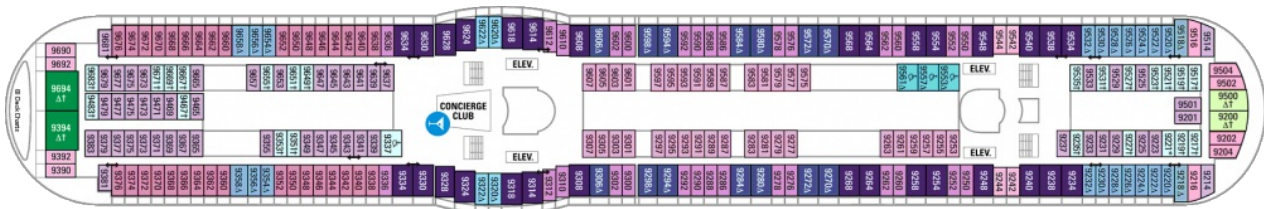

Площ: 124.12 кв. м; балкон: 24.72 кв. м

Разположение: палуба 10

Максимална заетост: 4-ма души

Палуби

Палуба 2

Палуба 8

Палуба 9

Палуба 10