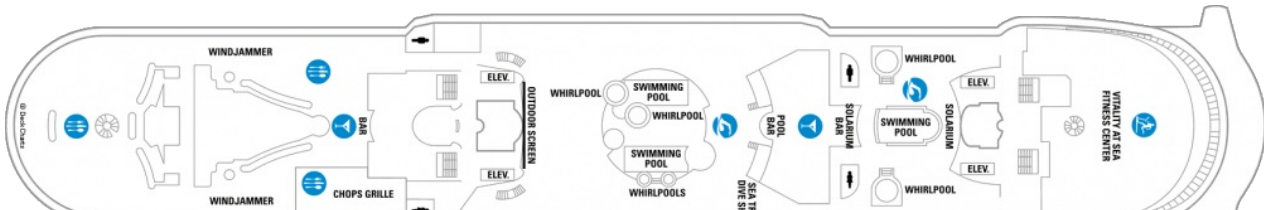

Палуба 8

Палуба 9

Палуба 10

Палуба 11