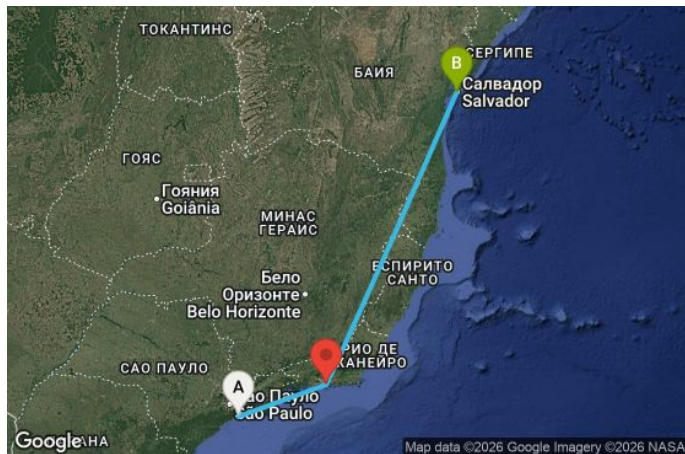

3 дни Бразилия - UY8J

Картата е само за обща ориентация. Координатите са приблизителни и не целят да покажат точната локация на кораба.

Легенда: "А" - начална точка; "В" - крайна точка; "О" - начална и крайна точка

Маршрут

ДЕН	ТОЧКА	ДЪРЖАВА	ПРИСТИГАНЕ	ТРЪГВАНЕ
1	Сантос ▼	Бразилия	-	17:00
2	Рио де Жанейро ▼	Бразилия	07:00	16:00
3	В открито море ▼		-	-
4	Салвадор де Баия (Бразилия) ▼	Бразилия	09:00	-

Какво включва цената?