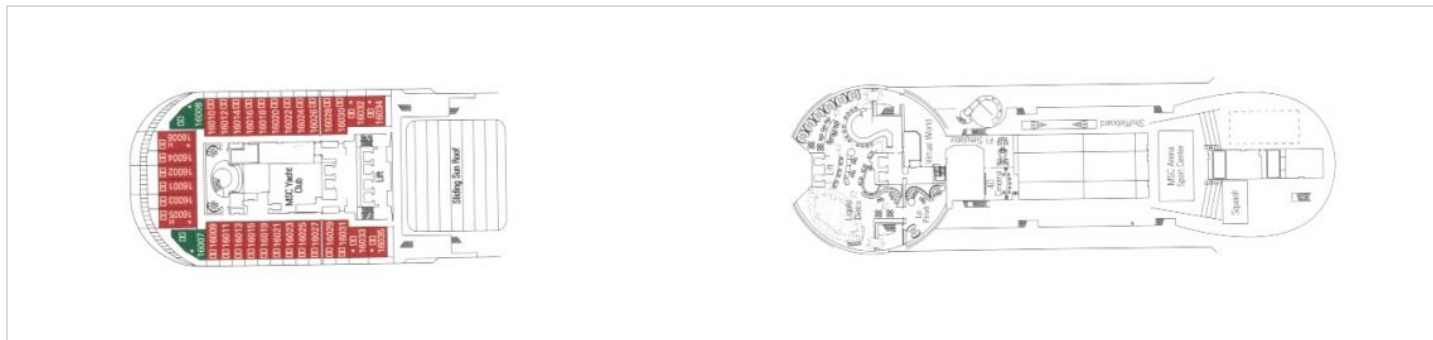

Горна палуба с луксозни апартаменти от категория YC 1, както и зони за спорт и развлечения:

- 4 бара Graffiti's, The Garden Bar, Puffi и Top Sail Lounge
- VIP ресторант La Muse за настанени в апартаменти Yacht Club
- Джакузита
- Писта за джогинг
- Басейн с градина и дзен обстановка
- водна пързалка

Палуба 16 Urano

Urano може да се нарече VIP палуба. На нея са разположени луксозните апартаменти от категории YC 1 и YC 3 и зона с библиотека, басейн и бар зала със стъклен таван, достъпни само за настанени в апартаменти от типа Yacht Club.