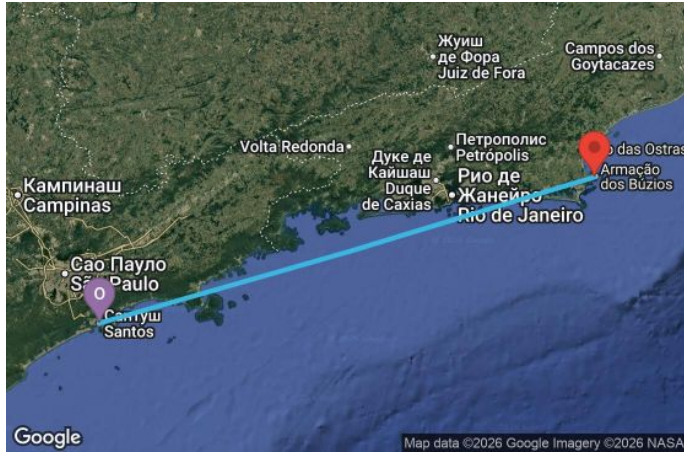

3 дни Бразилия - UZL2

Картата е само за обща ориентация. Координатите са приблизителни и не целят да покажат точната локация на кораба.

Легенда: "А" - начална точка; "В" - крайна точка; "О" - начална и крайна точка