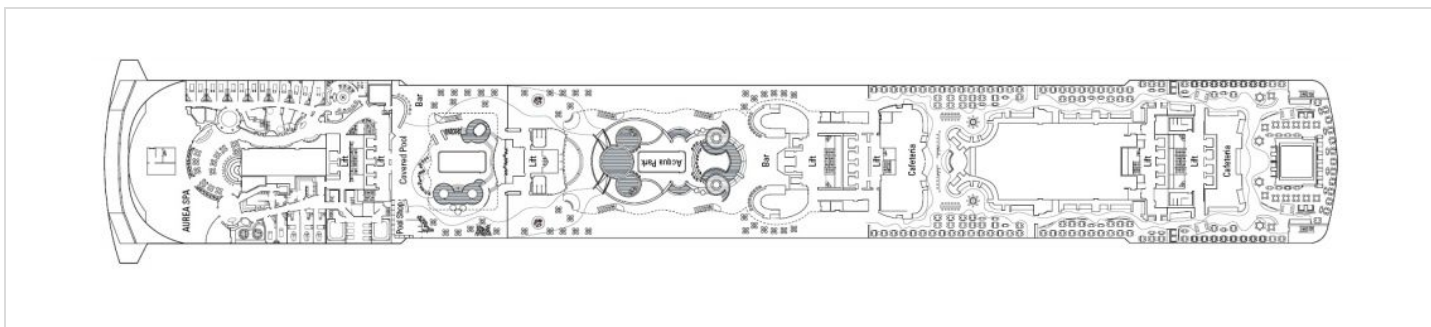

Палуба 14 Afrodite