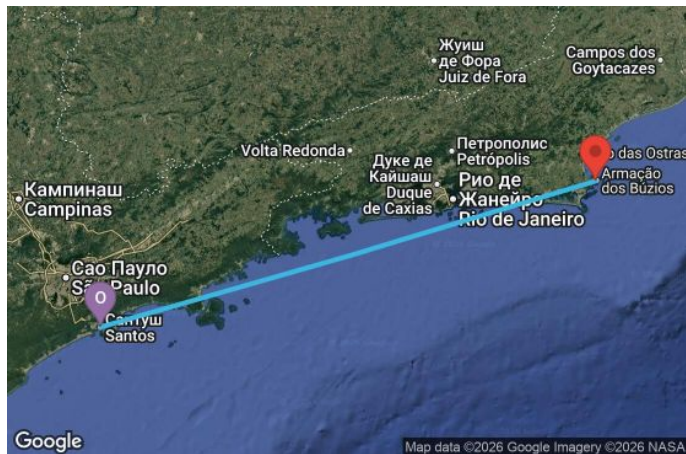

3 дни Бразилия - UZL2

Картата е само за обща ориентация. Координатите са приблизителни и не целят да покажат точната локация на кораба.

Легенда: "А" - начална точка; "В" - крайна точка; "О" - начална и крайна точка