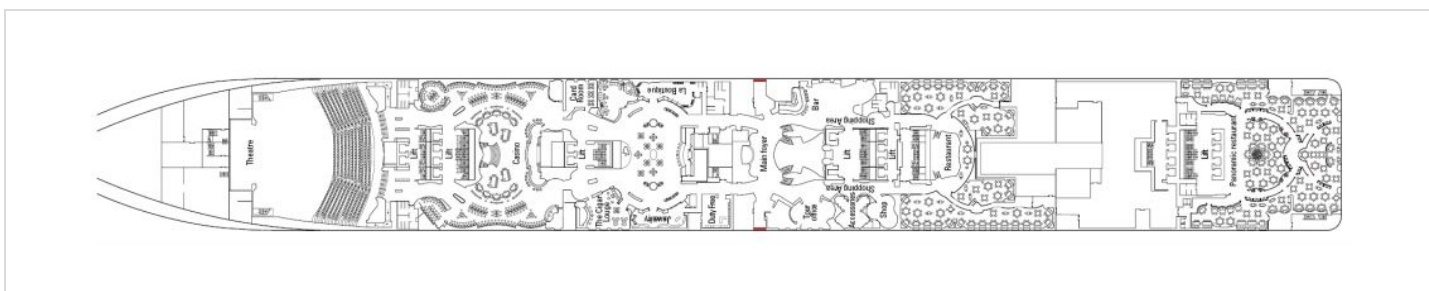

Палуба 6 Zeus

Палуба, разполагаща само с публични зони:

- театър Pantheon – долна част
- ресторант The Black Crab
- ресторант Villa Rosa
- 4 бара: Gioiello, Piazza del Doge
- Безмитен магазин
- Бутик
- Казино Veneziano
- Административни офиси