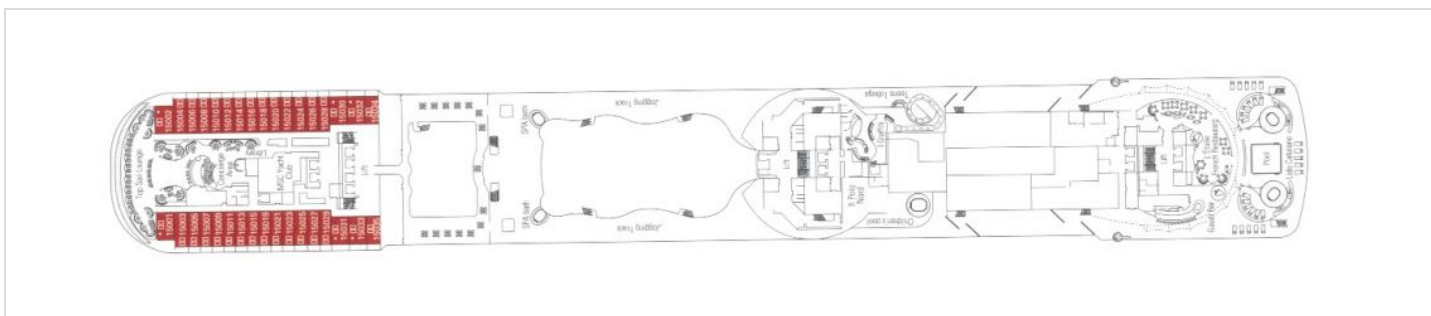

- аквапарк
- закрит басейн La Sirene
- спа център MSC Aurea
- кафетерия Manitou
- кафетерия Cabernet
- 3 бара: Poseidon, Tritone и La Sirene

Палуба 15 Mercurio

Горна палуба с луксозни апартаменти от категория YC 1, както и зони за спорт и развлечения: