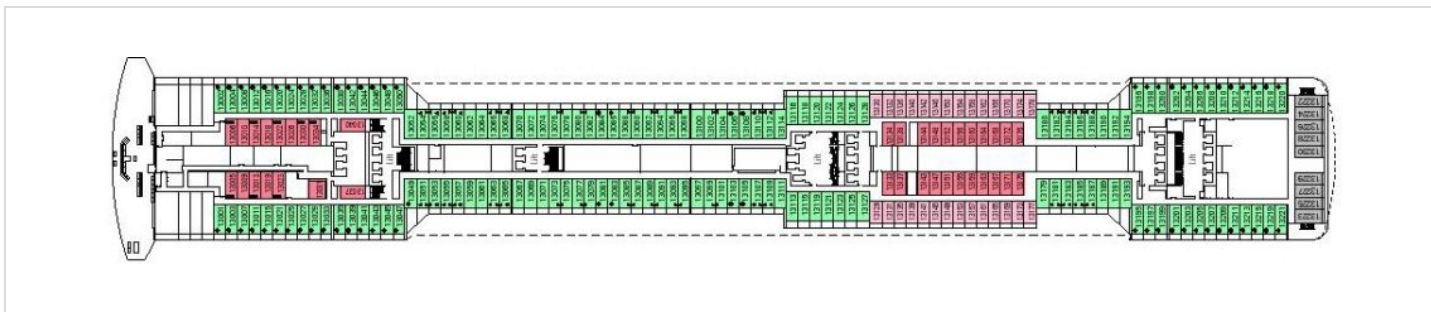

Палуба 13 Cupido