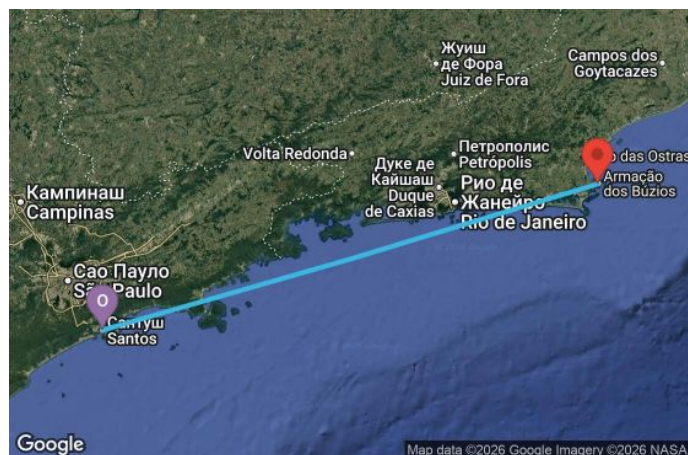

3 дни Бразилия - UZL3

Картата е само за обща ориентация. Координатите са приблизителни и не целят да покажат точната локация на кораба.

Легенда: "А" - начална точка; "В" - крайна точка; "О" - начална и крайна точка