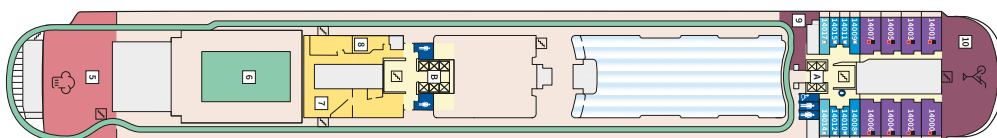

Палуба 14 Horizont