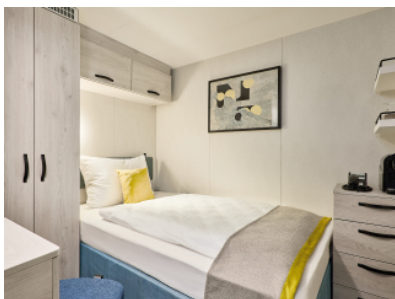

ВЪТРЕШНА КАЮТА - INCO

Площ на каютата: 17 m²

Оборудване: Bademantel, Espresso-Maschine, Slipper, Klimaanlage, TV, Safe, Telefon, Haartrockner, Bad mit Dusche/WC, barrierefreie Kabinen auf Anfrage

Снимката е илюстративна и не гарантира изгледа, обзавеждането и разположението на резервираната от вас каюта.

ВЪТРЕШНА КАЮТА - INUS

Площ на каютата: 17 m²

Оборудване: Bademantel, Espresso-Maschine, Slipper, Klimaanlage, TV, Safe, Telefon, Haartrockner, Bad mit Dusche/WC, barrierefreie Kabinen auf Anfrage

Снимката е илюстративна и не гарантира изгледа, обзавеждането и разположението на резервираната от вас каюта.