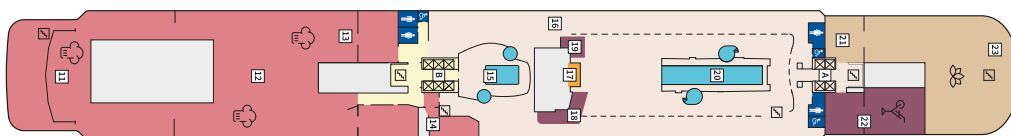

Палуба 11 Krabbe

Палуба 14 Horizont

Палуба 14 Horizont