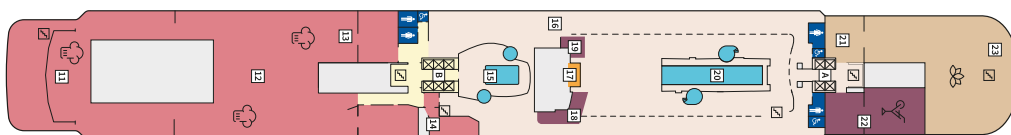

Палуба 14 Horizont