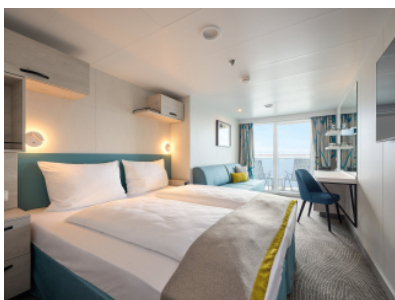

СПА КАЮТА С БАЛКОН - BASO

Площ на каютата: 17 m² + Балкон: 5 m²

Оборудване: Bademantel, Espresso-Maschine, Slipper, Klimaanlage, TV, Safe, Telefon, Haartrockner, Bad mit Dusche/WC, smartsleep Kissen, besondere SPA Pflegeprodukte, 1 Strandtasche und 1 Schlüsselband p.P., inkl. Wohlfühl-Paket, Balkon mit Tisch und 2 Stühlen, Kabine mit Nichtraucher Balkon

Снимката е илюстративна и не гарантира изгледа, обзавеждането и разположението на резервираната от вас каюта.