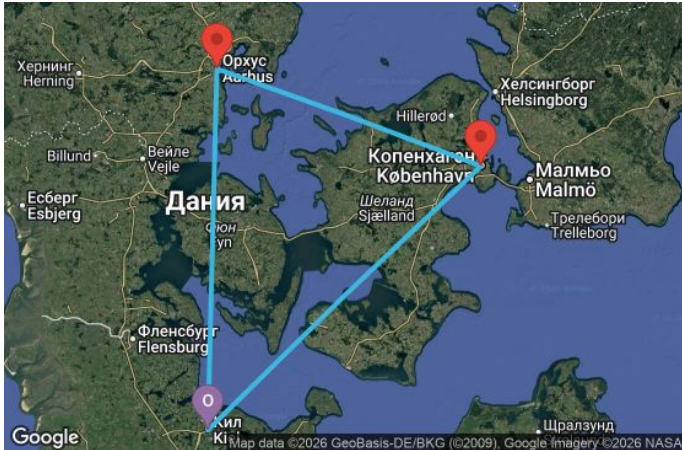

3 дни Германия, Дания - MSI2733SEE

Картата е само за обща ориентация. Координатите са приблизителни и не целят да покажат точната локация на кораба.

Легенда: "А" - начална точка; "В" - крайна точка; "О" - начална и крайна точка