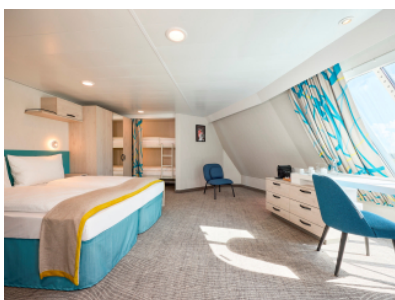

СЕМЕЙНА ВЪНШНА КАЮТА - FAA0

Площ на каютата: 29-44 m²

Оборудване: Bademantel, Espresso-Maschine, Slipper, Klimaanlage, TV, Safe, Telefon, Haartrockner, Bad mit Dusche/WC, Spielekonsole

Снимката е илюстративна и не гарантира изгледа, обзавеждането и разположението на резервираната от вас каюта.