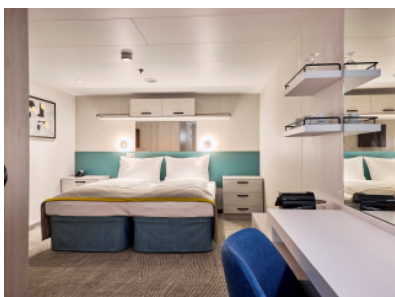

Площ на каютата: 17 m²

Оборудване: Bademantel, Espresso-Maschine, Slipper, Klimaanlage, TV, Safe, Telefon, Haartrockner, Bad mit Dusche/WC, barrierefreie Kabinen auf Anfrage

Снимката е илюстративна и не гарантира изгледа, обзавеждането и разположението на резервираната от вас каюта.

ВЪТРЕШНА КАЮТА - INUS

Площ на каютата: 17 m²

Оборудване: Bademantel, Espresso-Maschine, Slipper, Klimaanlage, TV, Safe, Telefon, Haartrockner, Bad mit Dusche/WC, barrierefreie Kabinen auf Anfrage

Снимката е илюстративна и не гарантира изгледа, обзавеждането и разположението на резервираната от вас каюта.