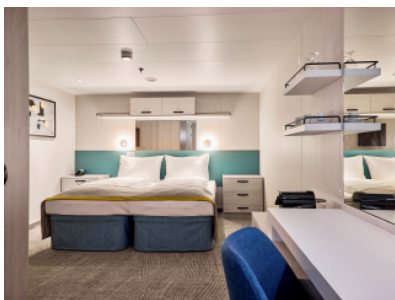

Площ на каютата: 17 m²

Оборудване: Bademantel, Espresso-Maschine, Slipper, Klimaanlage, TV, Safe, Telefon, Haartrockner, Bad mit Dusche/WC, barrierefreie Kabinen auf Anfrage

Снимката е илюстративна и не гарантира изгледа, обзавеждането и разположението на резервираната от вас каюта.

ВЪТРЕШНА КАЮТА - INCO

Площ на каютата: 17 m²

Оборудване: Bademantel, Espresso-Maschine, Slipper, Klimaanlage, TV, Safe, Telefon, Haartrockner, Bad mit Dusche/WC, barrierefreie Kabinen auf Anfrage

Снимката е илюстративна и не гарантира изгледа, обзавеждането и разположението на резервираната от вас каюта.

ВЪТРЕШНА КАЮТА - INUS

Площ на каютата: 17 m²

Оборудване: Bademantel, Espresso-Maschine, Slipper, Klimaanlage, TV, Safe, Telefon, Haartrockner, Bad mit Dusche/WC, barrierefreie Kabinen auf Anfrage

Снимката е илюстративна и не гарантира изгледа, обзавеждането и разположението на резервираната от вас каюта.