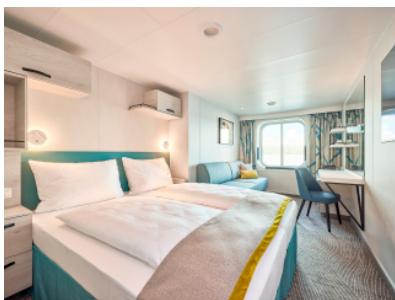

ВЪНШНА КАЮТА - AUBO

Площ на каютата: 17 m²

Оборудване: Bademantel, Espresso-Maschine, Slipper, Klimaanlage, TV, Safe, Telefon, Haartrockner, Bad mit Dusche/WC, barrierefreie Kabinen auf Anfrage

Снимката е илюстративна и не гарантира изгледа, обзавеждането и разположението на резервираната от вас каюта.