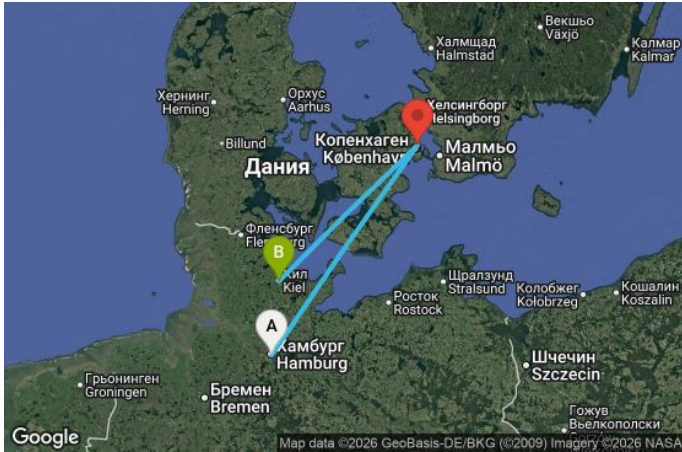

3 дни Германия, Дания - MSN2648SEE

Картата е само за обща ориентация. Координатите са приблизителни и не целят да покажат точната локация на кораба.

Легенда: "А" - начална точка; "В" - крайна точка; "О" - начална и крайна точка

Маршрут

ДЕН	ТОЧКА	ДЪРЖАВА	ПРИСТИГАНЕ	ТРЪГВАНЕ
1	Хамбург - парадно преминаване	Германия	-	19:00
2	В открито море		-	-
3	Копенхаген	Дания	08:00	16:30
4	Кил	Германия	06:30	-

Какво включва цената?

Цената включва: