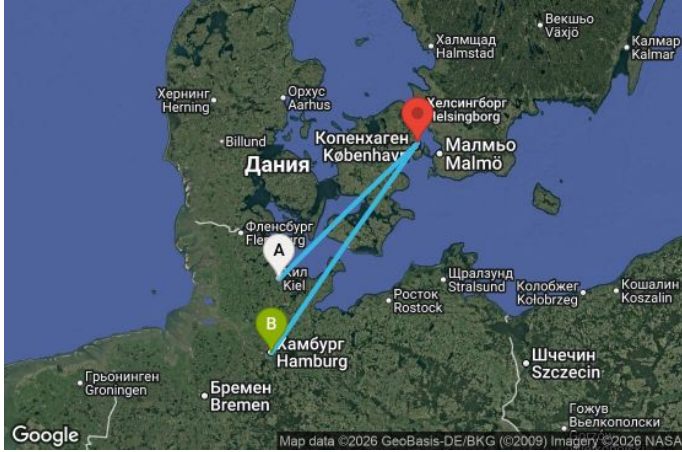

3 дни Германия, Дания - MSN2656SEE

Картата е само за обща ориентация. Координатите са приблизителни и не целят да покажат точната локация на кораба.

Легенда: "А" - начална точка; "В" - крайна точка; "О" - начална и крайна точка

Маршрут

ДЕН	ТОЧКА	ДЪРЖАВА	ПРИСТИГАНЕ	ТРЪГВАНЕ
1	Кил	Германия	-	19:00
2	Копенхаген	Дания	09:00	18:00
3	В открито море		-	-
4	Хамбург - парадно преминаване	Германия	05:30	-

Какво включва цената?

Цената включва: