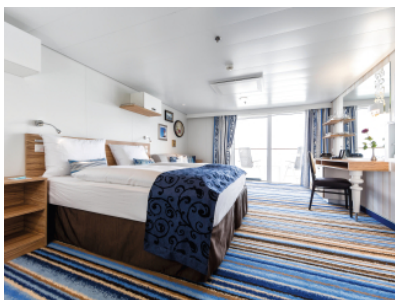

Снимката е илюстративна и не гарантира изгледа, обзавеждането и разположението на резервираната от вас каюта.

КАЮТА С БАЛКОН - BAPS

Площ на каютата: 17 m² + Балкон: 5-7 m²

Оборудване: Bademantel, Espresso-Maschine, Slipper, Klimaanlage, TV, Safe, Telefon, Haartrockner, Bad mit Dusche/WC, barrierefreie Kabinen auf Anfrage, Balkon mit Tisch und 2 Stühlen