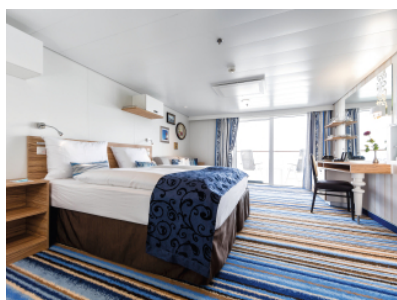

Снимката е илюстративна и не гарантира изгледа, обзавеждането и разположението на резервираната от вас каюта.

КАЮТА С БАЛКОН - BA00

Площ на каютата: 17 m² + Балкон: 5-7 m²

Оборудване: Bademantel, Espresso-Maschine, Slipper, Klimaanlage, TV, Safe, Telefon, Haartrockner, Bad mit Dusche/WC, barrierefreie Kabinen auf Anfrage, Balkon mit Tisch und 2 Stühlen