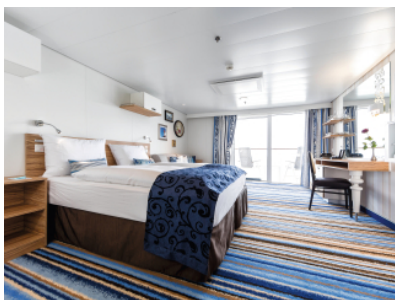

КАЮТА С БАЛКОН - BKEO

Площ на каютата: 17 m² + Балкон: 5-7 m²

Оборудване: Bademantel, Espresso-Maschine, Slipper, Klimaanlage, TV, Safe, Telefon, Haartrockner, Bad mit Dusche/WC, barrierefreie Kabinen auf Anfrage, Balkon mit Tisch und 2 Stühlen

Снимката е илюстративна и не гарантира изгледа, обзавеждането и разположението на резервираната от вас каюта.