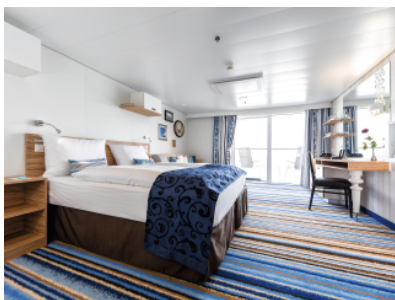

КАЮТА С БАЛКОН - BAEO

Площ на каютата: 17 m² + Балкон: 5-7 m²

Оборудване: Bademantel, Espresso-Maschine, Slipper, Klimaanlage, TV, Safe, Telefon, Haartrockner, Bad mit Dusche/WC, barrierefreie Kabinen auf Anfrage, Balkon mit Tisch und 2 Stühlen

Снимката е илюстративна и не гарантира изгледа, обзавеждането и разположението на резервираната от вас каюта.