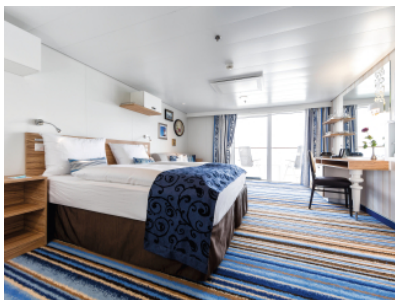

КАЮТА С БАЛКОН - BAGO

Площ на каютата: 17 m² + Балкон: 5-7 m²

Оборудване: Bademantel, Espresso-Maschine, Slipper, Klimaanlage, TV, Safe, Telefon, Haartrockner, Bad mit Dusche/WC, barrierefreie Kabinen auf Anfrage, Balkon mit Tisch und 2 Stühlen

Снимката е илюстративна и не гарантира изгледа, обзавеждането и разположението на резервираната от вас каюта.