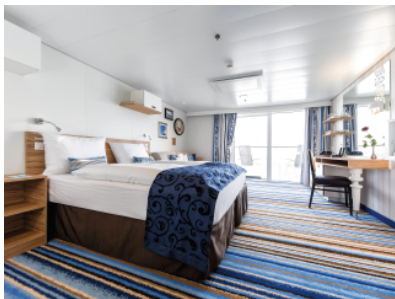

КАЮТА С БАЛКОН - ВКГО

Площ на каютата: 17 m² + Балкон: 5-7 m²

Оборудване: Bademantel, Espresso-Maschine, Slipper, Klimaanlage, TV, Safe, Telefon, Haartrockner, Bad mit Dusche/WC, barrierefreie Kabinen auf Anfrage, Balkon mit Tisch und 2 Stühlen

Снимката е илюстративна и не гарантира изгледа, обзавеждането и разположението на резервираната от вас каюта.