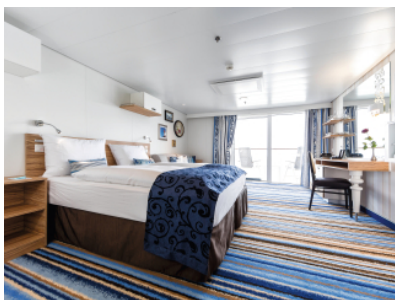

КАЮТА С БАЛКОН - BAFO

Площ на каютата: 17 m² + Балкон: 5-7 m²

Оборудване: Bademantel, Espresso-Maschine, Slipper, Klimaanlage, TV, Safe, Telefon, Haartrockner, Bad mit Dusche/WC, barrierefreie Kabinen auf Anfrage, Balkon mit Tisch und 2 Stühlen

Снимката е илюстративна и не гарантира изгледа, обзавеждането и разположението на резервираната от вас каюта.