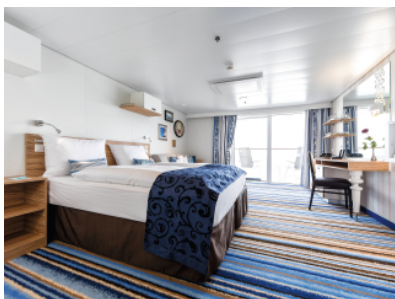

КАЮТА С БАЛКОН - BKDO

Площ на каютата: 17 m² + Балкон: 5-7 m²

Оборудване: Bademantel, Espresso-Maschine, Slipper, Klimaanlage, TV, Safe, Telefon, Haartrockner, Bad mit Dusche/WC, barrierefreie Kabinen auf Anfrage, Balkon mit Tisch und 2 Stühlen

Снимката е илюстративна и не гарантира изгледа, обзавеждането и разположението на резервираната от вас каюта.