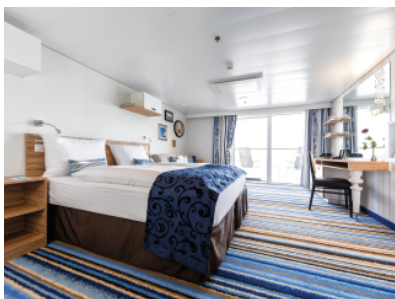

КАЮТА С БАЛКОН - BAO

Площ на каютата: 17 m² + Балкон: 5-7 m²

Оборудване: Bademantel, Espresso-Maschine, Slipper, Klimaanlage, TV, Safe, Telefon, Haartrockner, Bad mit Dusche/WC, barrierefreie Kabinen auf Anfrage, Balkon mit Tisch und 2 Stühlen

Снимката е илюстративна и не гарантира изгледа, обзавеждането и разположението на резервираната от вас каюта.