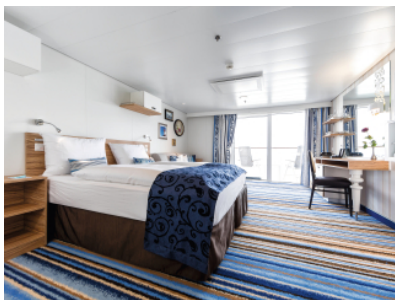

Снимката е илюстративна и не гарантира изгледа, обзавеждането и разположението на резервираната от вас каюта.

КАЮТА С БАЛКОН - BKEO

Площ на каютата: 17 m² + Балкон: 5-7 m²

Оборудване: Bademantel, Espresso-Maschine, Slipper, Klimaanlage, TV, Safe, Telefon, Haartrockner, Bad mit Dusche/WC, barrierefreie Kabinen auf Anfrage, Balkon mit Tisch und 2 Stühlen