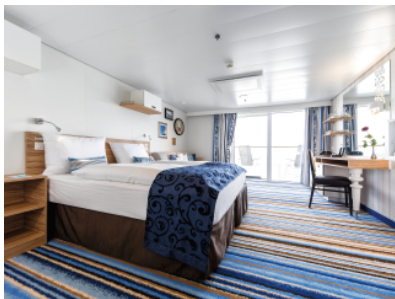

КАЮТА С БАЛКОН - ВАНО

Площ на каютата: 17 m² + Балкон: 5-7 m²

Оборудване: Bademantel, Espresso-Maschine, Slipper, Klimaanlage, TV, Safe, Telefon, Haartrockner, Bad mit Dusche/WC, barrierefreie Kabinen auf Anfrage, Balkon mit Tisch und 2 Stühlen

Снимката е илюстративна и не гарантира изгледа, обзавеждането и разположението на резервираната от вас каюта.