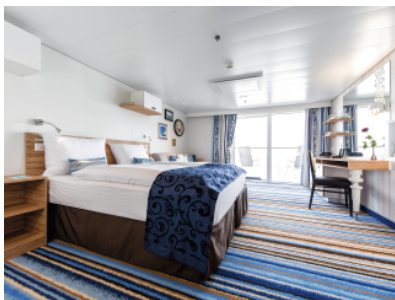

КАЮТА С БАЛКОН - BADO

Площ на каютата: 17 m² + Балкон: 5-7 m²

Оборудване: Bademantel, Espresso-Maschine, Slipper, Klimaanlage, TV, Safe, Telefon, Haartrockner, Bad mit Dusche/WC, barrierefreie Kabinen auf Anfrage, Balkon mit Tisch und 2 Stühlen

Снимката е илюстративна и не гарантира изгледа, обзавеждането и разположението на резервираната от вас каюта.