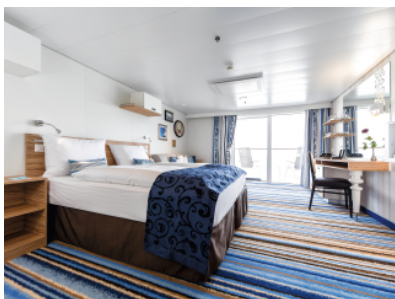

КАЮТА С БАЛКОН - BAUR

Площ на каютата: 17 m² + Балкон: 5-7 m²

Оборудване: Bademantel, Espresso-Maschine, Slipper, Klimaanlage, TV, Safe, Telefon, Haartrockner, Bad mit Dusche/WC, barrierefreie Kabinen auf Anfrage, Balkon mit Tisch und 2 Stühlen

Снимката е илюстративна и не гарантира изгледа, обзавеждането и разположението на резервираната от вас каюта.