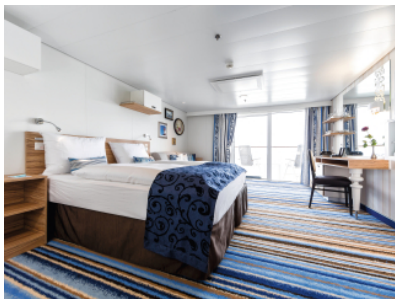

КАЮТА С БАЛКОН - ВКНО

Площ на каютата: 17 m² + Балкон: 5-7 m²

Оборудване: Bademantel, Espresso-Maschine, Slipper, Klimaanlage, TV, Safe, Telefon, Haartrockner, Bad mit Dusche/WC, barrierefreie Kabinen auf Anfrage, Balkon mit Tisch und 2 Stühlen

Снимката е илюстративна и не гарантира изгледа, обзавеждането и разположението на резервираната от вас каюта.