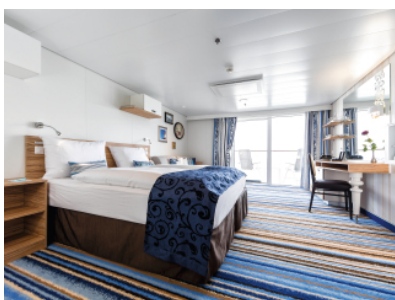

Снимката е илюстративна и не гарантира изгледа, обзавеждането и разположението на резервираната от вас каюта.

КАЮТА С БАЛКОН - BAAO

Площ на каютата: 17 m² + Балкон: 5-7 m²

Оборудване: Bademantel, Espresso-Maschine, Slipper, Klimaanlage, TV, Safe, Telefon, Haartrockner, Bad mit Dusche/WC, barrierefreie Kabinen auf Anfrage, Balkon mit Tisch und 2 Stühlen