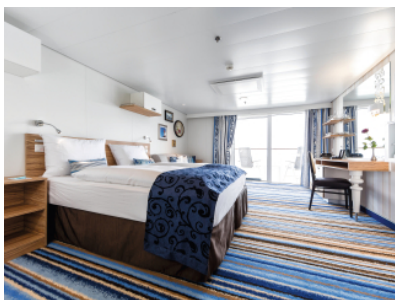

КАЮТА С БАЛКОН - ВКСО

Площ на каютата: 17 m² + Балкон: 5-7 m²

Оборудване: Bademantel, Espresso-Maschine, Slipper, Klimaanlage, TV, Safe, Telefon, Haartrockner, Bad mit Dusche/WC, barrierefreie Kabinen auf Anfrage, Balkon mit Tisch und 2 Stühlen

Снимката е илюстративна и не гарантира изгледа, обзавеждането и разположението на резервираната от вас каюта.