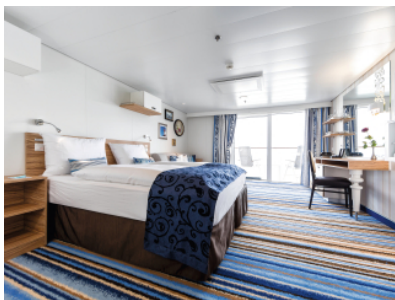

КАЮТА С БАЛКОН - BKGO

Площ на каютата: 17 m² + Балкон: 5-7 m²

Оборудване: Bademantel, Espresso-Maschine, Slipper, Klimaanlage, TV, Safe, Telefon, Haartrockner, Bad mit Dusche/WC, barrierefreie Kabinen auf Anfrage, Balkon mit Tisch und 2 Stühlen

Снимката е илюстративна и не гарантира изгледа, обзавеждането и разположението на резервираната от вас каюта.