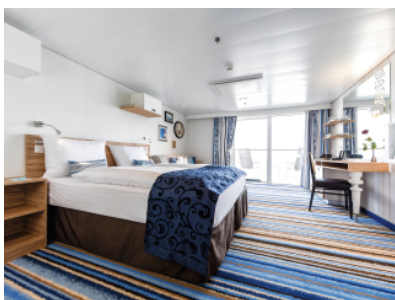

КАЮТА С БАЛКОН - BAVO

Площ на каютата: 17 m² + Балкон: 5-7 m²

Оборудване: Bademantel, Espresso-Maschine, Slipper, Klimaanlage, TV, Safe, Telefon, Haartrockner, Bad mit Dusche/WC, barrierefreie Kabinen auf Anfrage, Balkon mit Tisch und 2 Stühlen

Снимката е илюстративна и не гарантира изгледа, обзавеждането и разположението на резервираната от вас каюта.