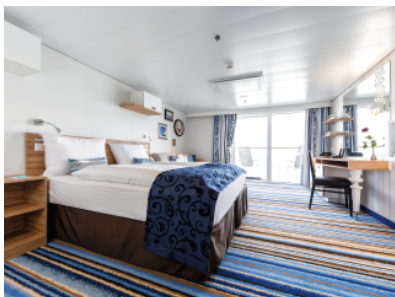

КАЮТА С БАЛКОН - ВКВО

Площ на каютата: 17 m² + Балкон: 5-7 m²

Оборудване: Bademantel, Espresso-Maschine, Slipper, Klimaanlage, TV, Safe, Telefon, Haartrockner, Bad mit Dusche/WC, barrierefreie Kabinen auf Anfrage, Balkon mit Tisch und 2 Stühlen

Снимката е илюстративна и не гарантира изгледа, обзавеждането и разположението на резервираната от вас каюта.