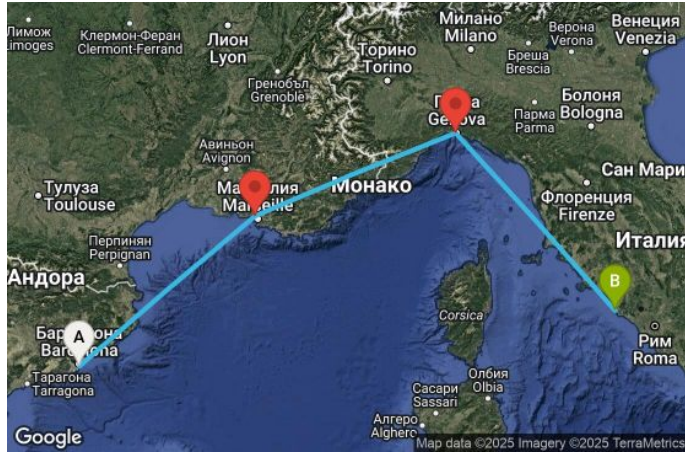

## 3 дни Испания, Франция, Италия - UWY7

Картата е само за обща ориентация. Координатите са приблизителни и не целят да покажат точната локация на кораба.

Легенда: "А" - начална точка; "В" - крайна точка; "О" - начална и крайна точка

КРУИЗНА КОМПАНИЯ: **MSC**  
КОРАБ: **MSC WORLD ASIA**     