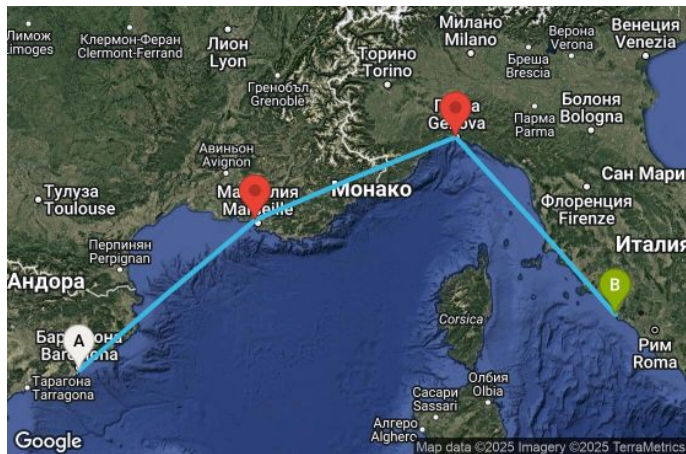

3 дни Испания, Франция, Италия - UWY7

Картата е само за обща ориентация. Координатите са приблизителни и не целят да покажат точната локация на кораба.

Легенда: "А" - начална точка; "В" - крайна точка; "О" - начална и крайна точка

КРУИЗНА КОМПАНИЯ: **MSC**

КОРАБ: **MSC WORLD ASIA** ⚓⚓⚓⚓⚓

ЦЕНИ

Офертата за този круиз е изтекла, но може да потърсите друг подходящ за вас круиз в нашите над 2000 актуални оферти

ВИЖ ВСИЧКИ ОФЕРТИ

Маршрут

	ДЕН	ТОЧКА	ДЪРЖАВА	ПРИСТИГАНЕ	ТРЪГВАНЕ
	1	Барселона ▼	Испания	-	18:00
	2	Марсилия ▼	Франция	08:00	18:00
	3	Генуа ▼	Италия	08:00	18:00
	4	Рим (порт Чивитавекия) ▼	Италия	07:00	-