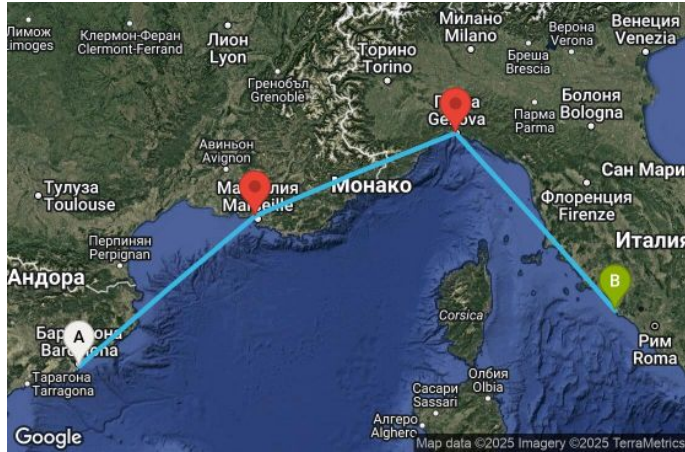

3 дни Испания, Франция, Италия - UWY7

КРУИЗНА КОМПАНИЯ: **MSC**
КОРАБ: **MSC WORLD ASIA** ⚓⚓⚓⚓⚓

Картата е само за обща ориентация. Координатите са приблизителни и не целят да покажат точната локация на кораба.

Легенда: "А" - начална точка; "В" - крайна точка; "О" - начална и крайна точка

ЦЕНИ

Офертата за този круиз е изтекла, но може да потърсите друг подходящ за вас круиз в нашите над 2000 актуални оферти

ВИЖ ВСИЧКИ ОФЕРТИ

Маршрут

	ДЕН	ТОЧКА	ДЪРЖАВА	ПРИСТИГАНЕ	ТРЪГВАНЕ
	1	Барселона ▼	Испания	-	18:00
	2	Марсилия ▼	Франция	08:00	18:00
	3	Генуа ▼	Италия	08:00	18:00
	4	Рим (порт Чивитавекия) ▼	Италия	07:00	-

Какво включва цената?