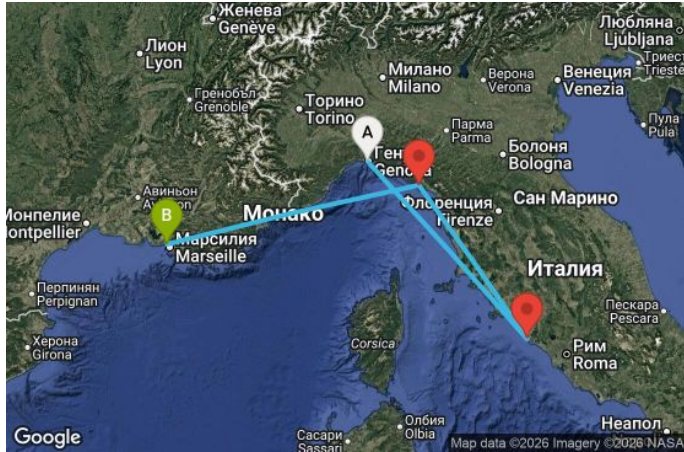

# 3 дни Италия, Франция - UZGJ

Картата е само за обща ориентация. Координатите са приблизителни и не целят да покажат точната локация на кораба.

Легенда: "А" - начална точка; "В" - крайна точка; "О" - начална и крайна точка

## Маршрут

ДЕН	ТОЧКА	ДЪРЖАВА	ПРИСТИГАНЕ	ТРЪГВАНЕ
1	Генуа ▼	Италия	-	18:00
2	Рим (порт Чивитавекия) ▼	Италия	08:00	19:00
3	Ла Специя ▼	Италия	07:00	18:00
4	Марсилия ▼	Франция	09:00	-