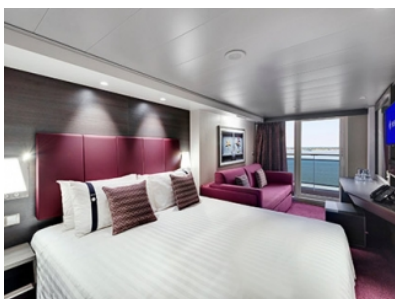

Снимката е илюстративна и не гарантира изгледа, обзавеждането и разположението на резервираната от вас каюта.

КАЮТА С БАЛКОН JUNIOR - ВМ1

Каюта с балкон с обща площ 16 м² (13 м² помещение + 3 м² балкон), разположена на палуби 9 и 10 в тарифа FANTASTICA, която включва:

- обща спалня, която може да се превърне в две единични легла (при поискване);
- централна климатизация, просторен гардероб, баня с душ кабина, интерактивна телевизия, телефон, безжичен интернет достъп (срещу заплащане), мини бар, сейф;
- избор от най-добрите налични каюти;
- възможност за една безплатна промяна на резервацията;
- приоритет при избор на смяна за вечеря (според наличността);
- изобилен бюфет с разнообразие от национални кухни и гурме специалитети;
- безплатна закуска в каютата;
- шоу-спектакли в бродуейски стил;
- безплатно ползване на басейни, шезлонги, джакузита, фитнес, спортни съоръжения на открито и забавления на борда;
- специални събития за деца;
- 20% отстъпка при резервация на пакети за специализираните ресторанти;
- 50% отстъпка за фитнес с персонален инструктор (само за възрастни).