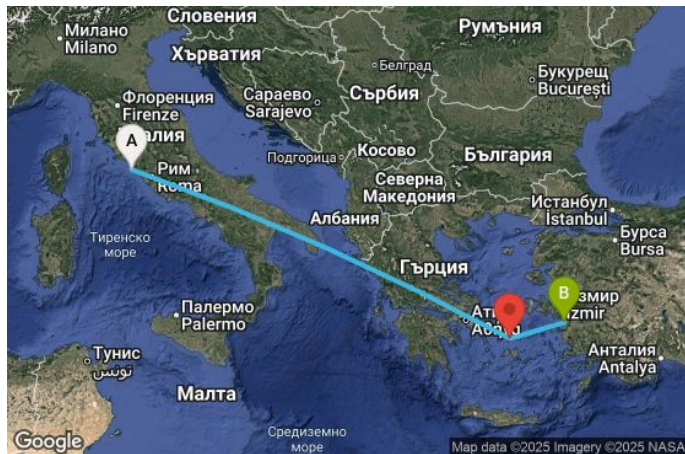

3 дни Италия, Гърция, Турция - UHUQ

КРУИЗНА КОМПАНИЯ: **MSC**
КОРАБ: **MSC DIVINA** ⚓⚓⚓⚓⚓

Картата е само за обща ориентация. Координатите са приблизителни и не целят да покажат точната локация на кораба.

Легенда: "А" - начална точка; "В" - крайна точка; "О" - начална и крайна точка

ЦЕНИ

Офертата за този круиз е изтекла, но може да потърсите друг подходящ за вас круиз в нашите над 2000 актуални оферти

ВИЖ ВСИЧКИ ОФЕРТИ

Маршрут

	ДЕН	ТОЧКА	ДЪРЖАВА	ПРИСТИГАНЕ	ТРЪГВАНЕ
	1	Рим (порт Чивитавекия) ▾	Италия	-	17:00
	2	В открито море ▾		-	-
	3	Миконос ▾	Гърция	14:00	23:30
	4	Кушадасъ (Ефес) ▾	Турция	09:00	-

Какво включва цената?