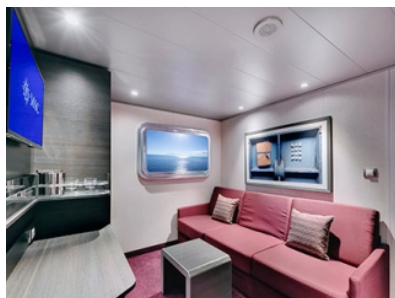

Каюти

Снимката е илюстративна и не гарантира изгледа, обзавеждането и разположението на резервираната от вас каюта.

ВЪТРЕШНА КАЮТА BELLA - IB

Стандартна вътрешна каюта с площ между 12 и 17 м², разположена на ниските палуби, в тарифа BELLA. Каюти IB са **гарантирани**, което означава, че нямаме право на избор на определена каюта и разположение. Обикновено гарантираните каюти са разположени на ниските палуби. Круизната компания ще определи каютата ви до 4 дни преди датата на отплаване. Не можете да изберете номера и разположението на каютата. Може да ви бъде определена каюта с ограничена видимост, частично ограничена видимост (за каюти с балкон) или с изглед към променадата (за определени кораби). В случай на тройни и четворни каюти, в зависимост от наличността, може да бъдете разпределени в 2 каюти на една и съща палуба и от една и съща страна. Каютите са обзаведени с:

- обща спалня, която може да се превърне в две единични легла (при поискване);
- каютата разполага с климатик, просторен гардероб, баня с душ кабина, интерактивна телевизия, телефон, безжичен интернет достъп (срещу заплащане), мини бар, сейф;
- комфортна каюта избрана за вас от автоматично от круизната компания. В тарифа BELLA не е възможен избор на конкретен номер на каюта;
- възможност за промяна на име в резервацията (срещу такса);
- избор на смяна за вечеря (според наличността);
- изобилен бюфет с разнообразие от национални кухни и гурме специалитети;
- шоу-спектакли в бродуейски стил;
- безплатно ползване на басейни, шезлонги, джакузита, фитнес, спортни съоръжения на открито и забавления на борда;