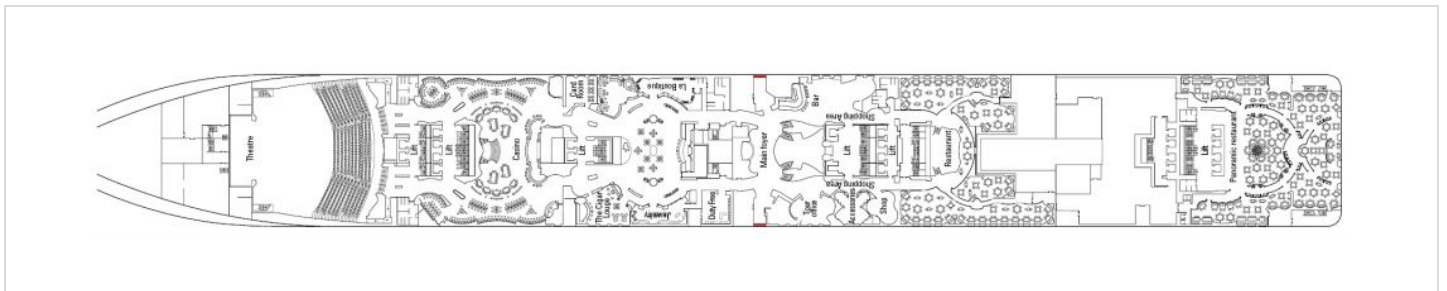

Палуба 6 Zeus

Палуба, разполагаща само с публични зони:

- театър Pantheon – долна част
- ресторант The Black Crab
- ресторант Villa Rosa
- 4 бара: Gioiello, Piazza del Doge