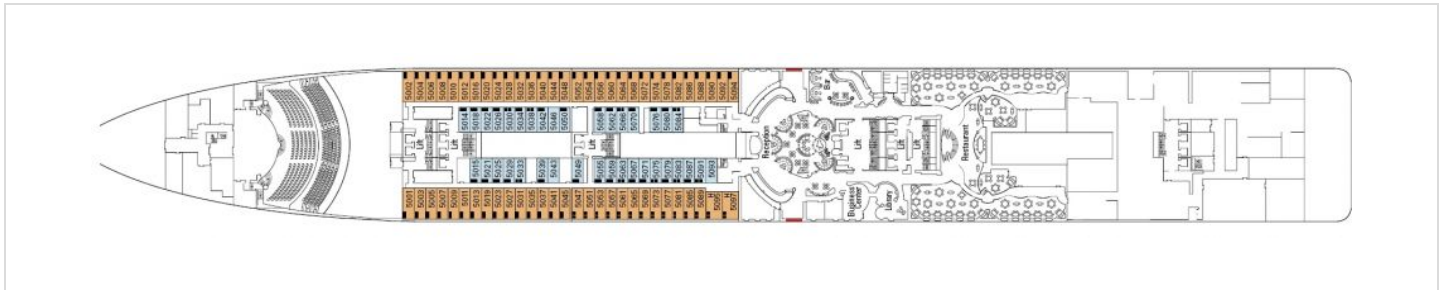

Палуби

Палуба 5 Saturno

Най-долната пътническа палуба на кораба, на Saturno са разположени каюти от категории 01 – вътрешна и 04 – външна и публичните зони:

- Репция
- Бар Divina
- Ресторант The Black Crab
- Интернет кафе