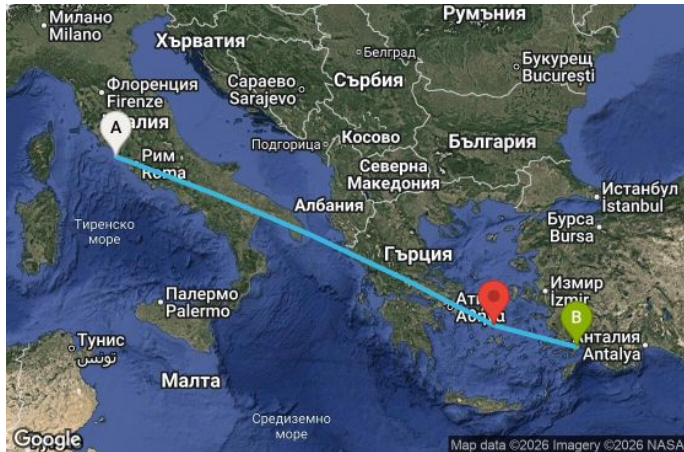

3 дни Италия, Гърция, Турция - UZ00

Картата е само за обща ориентация. Координатите са приблизителни и не целят да покажат точната локация на кораба.

Легенда: "А" - начална точка; "В" - крайна точка; "О" - начална и крайна точка