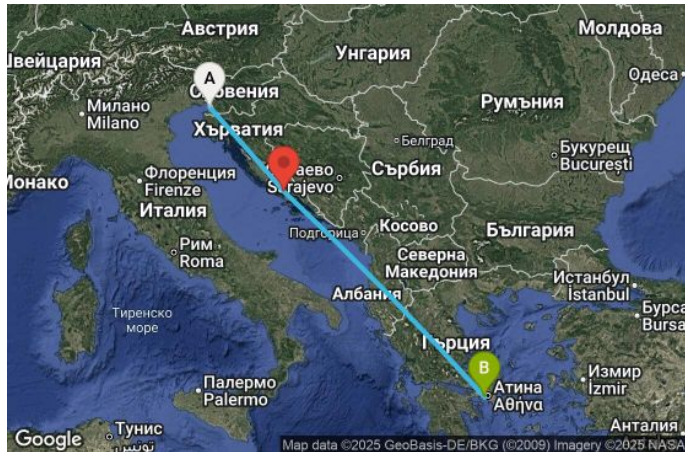

3 дни Италия, Хърватия, Гърция - UXOX

Картата е само за обща ориентация. Координатите са приблизителни и не целят да покажат точната локация на кораба.

Легенда: "А" - начална точка; "В" - крайна точка; "О" - начална и крайна точка