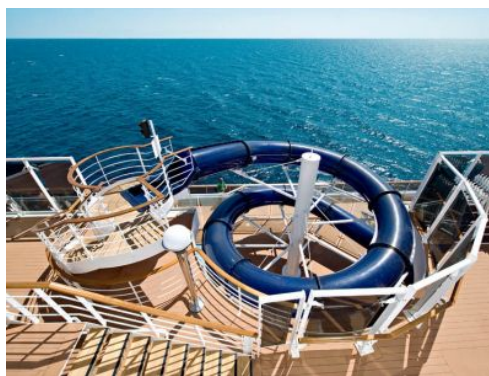

Чуждестранни граждани, може да проверят визовите изисквания, валидни за техните държави на страниците на техните консулски отдели, външно министерство или съответните служби.

Кораб

MSC Splendida