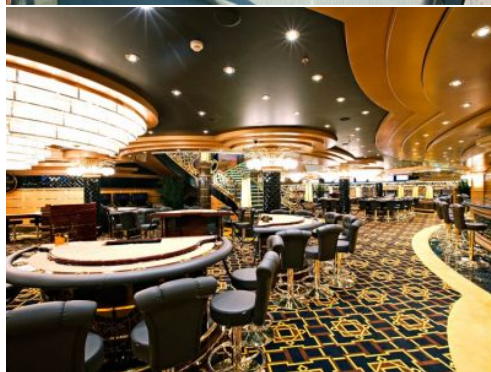

Чуждестранни граждани, може да проверят визовите изисквания, валидни за техните държави на страниците на техните консулски отдели, външно министерство или съответните служби.

Кораб

MSC Splendida