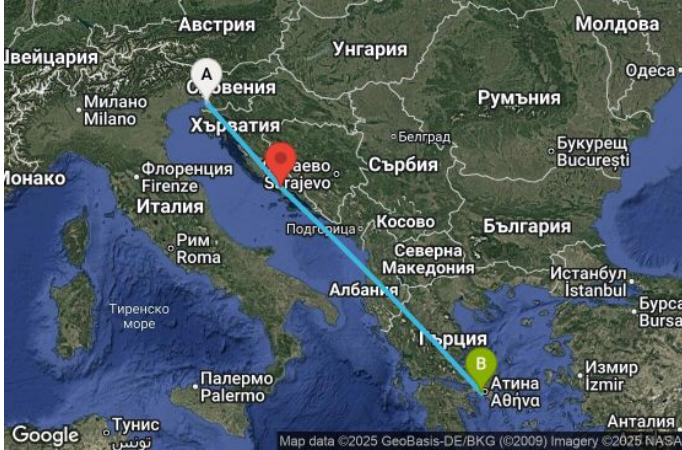

3 дни Италия, Хърватия, Гърция - UXOX

Картата е само за обща ориентация. Координатите са приблизителни и не целят да покажат точната локация на кораба.

Легенда: "А" - начална точка; "В" - крайна точка; "О" - начална и крайна точка