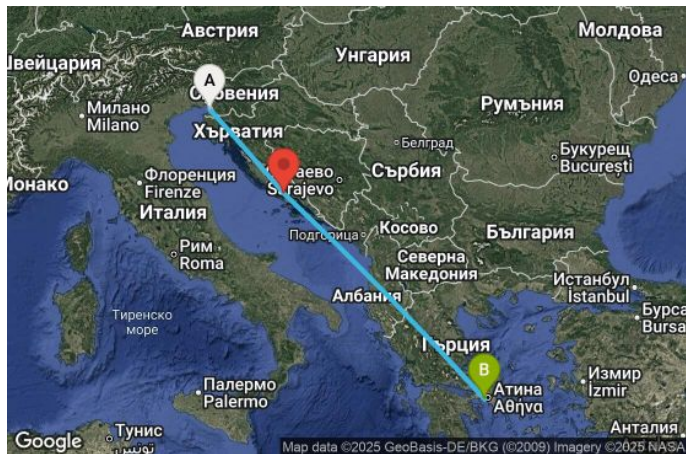

3 дни Италия, Хърватия, Гърция - UXOX

Картата е само за обща ориентация. Координатите са приблизителни и не целят да покажат точната локация на кораба.

Легенда: "А" - начална точка; "В" - крайна точка; "О" - начална и крайна точка