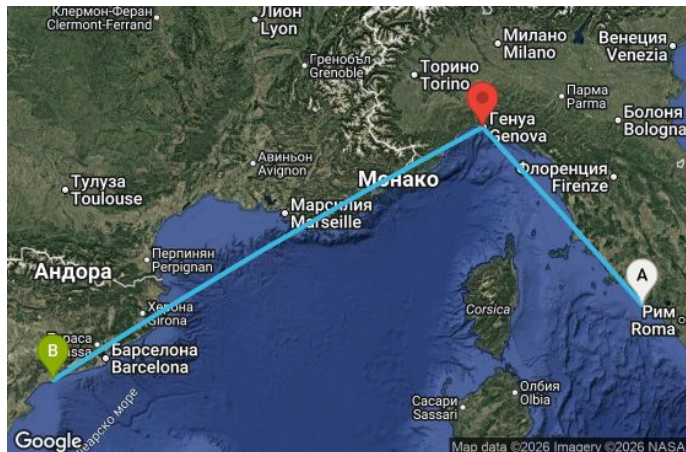

3 дни Италия, Испания - UY76

Картата е само за обща ориентация. Координатите са приблизителни и не целят да покажат точната локация на кораба.

Легенда: "А" - начална точка; "В" - крайна точка; "О" - начална и крайна точка