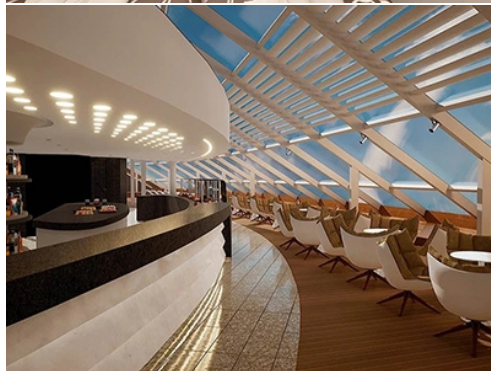

Кораб

MSC World Europa 🚢🚢🚢🚢