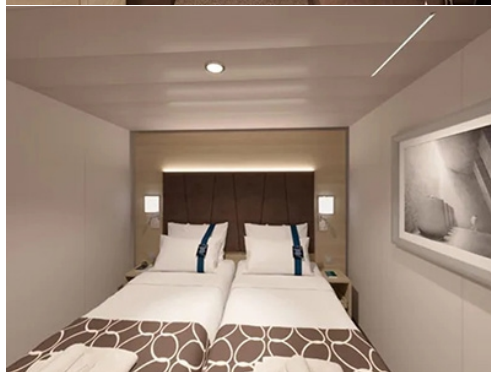

Кораб

MSC World Europa 🚢🚢🚢🚢