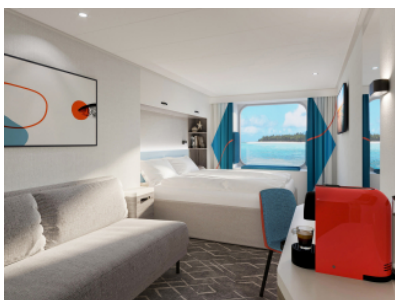

ВЪНШНА КАЮТА - АКАО

Площ на каютата: 17 m²

Оборудване: Bademantel, Espresso-Maschine, Slipper, Klimaanlage, TV, Safe, Telefon, Haartrockner, Bad mit Dusche/WC, barrierefreie Kabinen auf Anfrage, Sitzpolster im Fenster

Снимката е илюстративна и не гарантира изгледа, обзавеждането и разположението на резервираната от вас каюта.