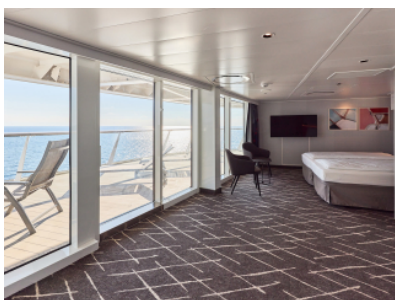

ПРЕМИУМ КАЮТА С ВЕРАНДА - VEPO

Площ на каютата: 30 m² + Веранда: 35 m²

Оборудване: Bademantel, Espresso-Maschine, Slipper, Klimaanlage, TV, Safe, Telefon, Haartrockner, Bad mit Dusche/WC, Hängematte

Снимката е илюстративна и не гарантира изгледа, обзавеждането и разположението на резервираната от вас каюта.