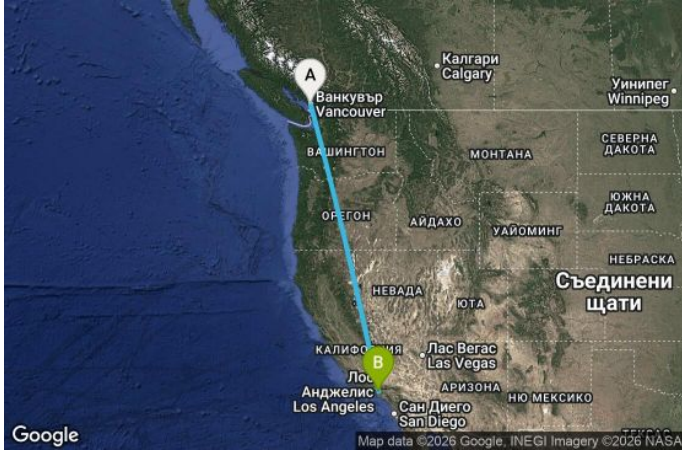

## 3 дни Канада, САЩ - OV03R014

Картата е само за обща ориентация. Координатите са приблизителни и не целят да покажат точната локация на кораба.

Легенда: "А" - начална точка; "В" - крайна точка; "О" - начална и крайна точка

### Маршрут

ДЕН	ТОЧКА	ДЪРЖАВА	ПРИСТИГАНЕ	ТРЪГВАНЕ
1	Ванкувър ▼	Канада	-	17:00
2	В открито море ▼		-	-
3	В открито море ▼		-	-
4	Лос Анджелис ▼	САЩ	07:00	00:00