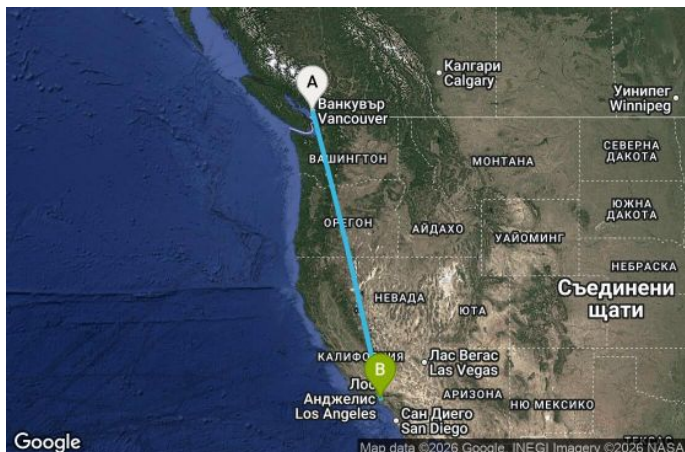

3 дни Канада, САЩ - OV03R014

Картата е само за обща ориентация. Координатите са приблизителни и не целят да покажат точната локация на кораба.

Легенда: "А" - начална точка; "В" - крайна точка; "О" - начална и крайна точка

Маршрут

ДЕН	ТОЧКА	ДЪРЖАВА	ПРИСТИГАНЕ	ТРЪГВАНЕ
1	Ванкувър	Канада	-	17:00
2	В открито море		-	-
3	В открито море		-	-
4	Лос Анджелис	САЩ	07:00	00:00

Какво включва цената?

Цената включва:

Всички цени, посочени към маршрутите на Royal Caribbean са за човек, настанен в двойна каюта от избраната категория за целия круиз и включват: