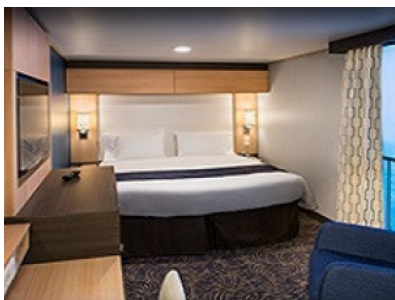

4G

INTERIOR WITH VIRTUAL BALCONY - КАТЕГОРИЯ 4U

Стандартна вътрешна каюта, оборудвана с две легла, които по желание предварително могат да бъдат събрани в голямо двойно легло, луксозно спално бельо, баня с душ кабина и тоалетна, кът с мека мебел, гардероб, минибар, тоалетка с огледало, телевизор, минисейф, радио, сешоар и телефон.

OCEAN VIEW BALCONY - КАТЕГОРИЯ CB

Каютите от тази категория са с балкон, оборудвани с две единични легла, които по заявка се събират в двойна спалня, баня с душ кабина и тоалетна, всекидневна, минибар, тоалетка с огледало, телевизор, минисейф, радио, телефон и сешоар.

Снимката е илюстративна и не гарантира изгледа, обзавеждането и разположението на резервираната от вас каюта.

INTERIOR WITH VIRTUAL BALCONY - КАТЕГОРИЯ 1U

Стандартна вътрешна каюта, оборудвана с две легла, които по желание предварително могат да бъдат събрани в голямо двойно легло, луксозно спално бельо, баня с душ кабина и тоалетна, кът с мека мебел, гардероб, минибар, тоалетка с огледало, телевизор, минисейф, радио, сешоар и телефон.

Голяма вътрешна каюта, оборудвана с две единични легла, които по желание предварително могат да бъдат събрани в голямо двойно легло, луксозно спално бельо, баня с душ кабина и тоалетна, кът с мека мебел, гардероб, минибар, тоалетка с огледало, телевизор, минисейф, радио, сешоар и телефон.