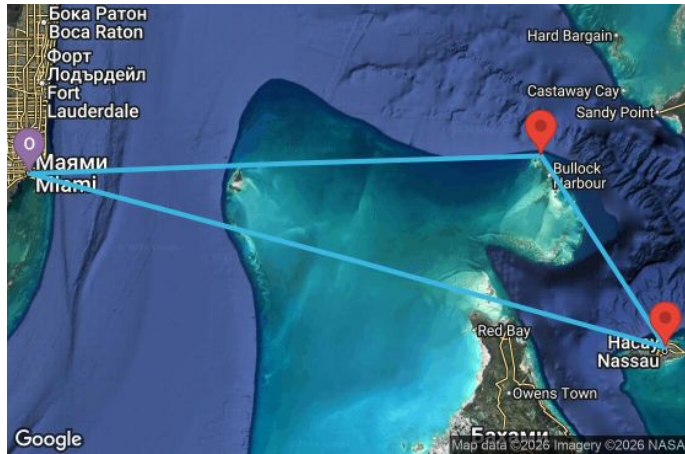

3 дни Кратък бахамски круиз - ВНЈУ03СNNMIAMIA

Картата е само за обща ориентация. Координатите са приблизителни и не целят да покажат точната локация на кораба.

Легенда: "А" - начална точка; "В" - крайна точка; "О" - начална и крайна точка