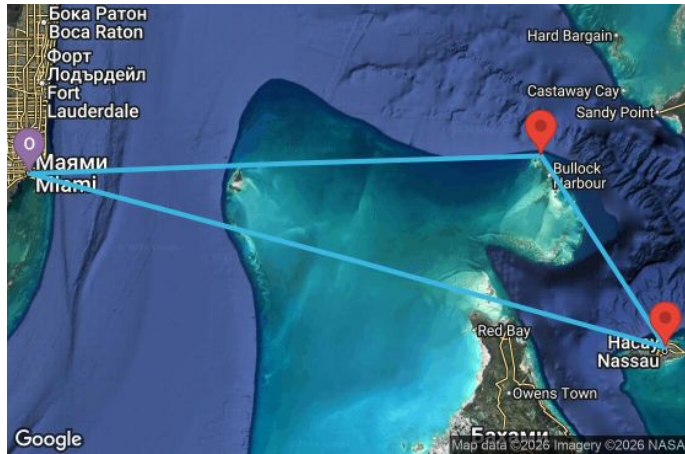

3 дни Кратък бахамски круиз - ВНЈУ03СNNMIAMIA

Картата е само за обща ориентация. Координатите са приблизителни и не целят да покажат точната локация на кораба.

Легенда: "А" - начална точка; "В" - крайна точка; "О" - начална и крайна точка

Маршрут

ДЕН	ТОЧКА	ДЪРЖАВА	ПРИСТИГАНЕ	ТРЪГВАНЕ
	1 Маями (Флорида) ▼	САЩ	-	16:00
	2 Насау ▼	Бахамските острови	07:00	17:00
	3 Грейт Стирп Кей ▼	Бахамските острови	07:00	17:00
	4 Маями (Флорида) ▼	САЩ	07:00	-