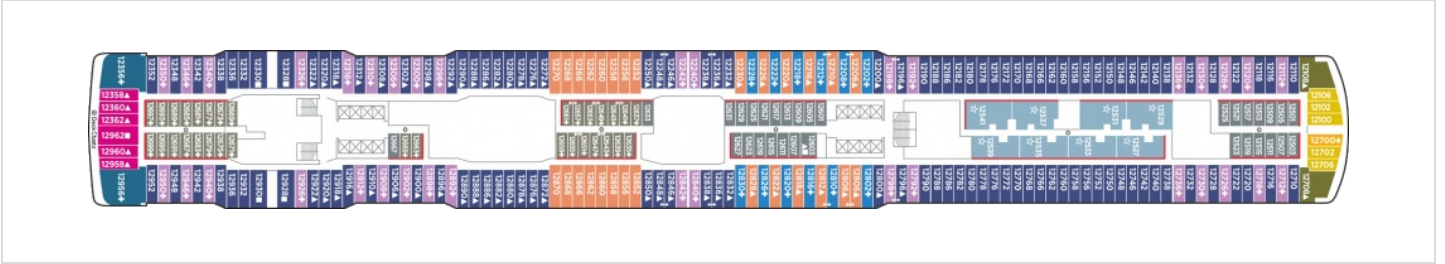

КАЮТА С БАЛКОН - BF

Снимката е илюстративна и не гарантира изгледа, обзавеждането и разположението на резервираната от вас каюта.

КАЮТА С ГОЛЯМ БАЛКОН - B6

Снимката е илюстративна и не гарантира изгледа, обзавеждането и разположението на резервираната от вас каюта.

СЕМЕЙНА КАЮТА С БАЛКОН - B4

Снимката е илюстративна и не гарантира изгледа, обзавеждането и разположението на резервираната от вас каюта.

КАЮТА С БАЛКОН - В1

Снимката е илюстративна и не гарантира изгледа, обзавеждането и разположението на резервираната от вас каюта.

Палуби

Палуба 12

Палуба 20

Палуба 19

Палуба 18

Палуба 17

Палуба 16

Палуба 15