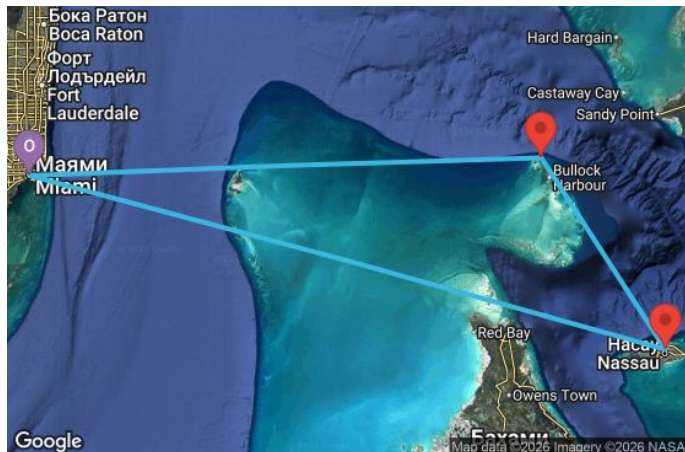

3 дни Кратък бахамски круиз - JVAN03CNNMIAMIA

Картата е само за обща ориентация. Координатите са приблизителни и не целят да покажат точната локация на кораба.

Легенда: "А" - начална точка; "В" - крайна точка; "О" - начална и крайна точка

Маршрут

ДЕН	ТОЧКА	ДЪРЖАВА	ПРИСТИГАНЕ	ТРЪГВАНЕ
1	Маями (Флорида) ▼	САЩ	-	16:00
2	Насау ▼	Бахамските острови	07:00	17:00
3	Грейт Стиръл Кей ▼	Бахамските острови	07:00	17:30
4	Маями (Флорида) ▼	САЩ	07:00	-