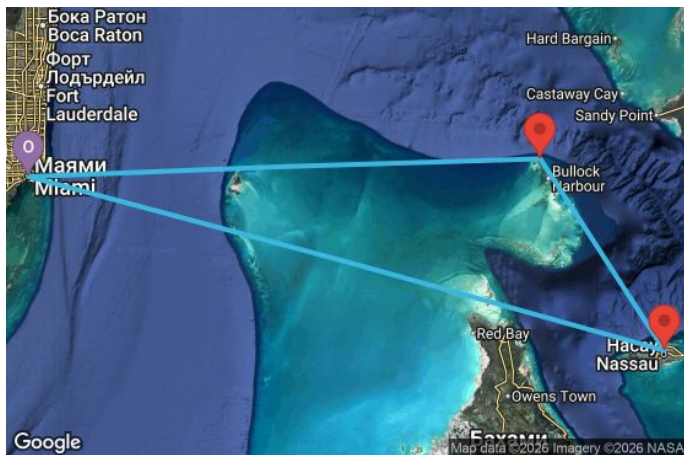

3 дни Кратък бахамски круиз - JVAN03CNNMIAMIA

Картата е само за обща ориентация. Координатите са приблизителни и не целят да покажат точната локация на кораба.

Легенда: "А" - начална точка; "В" - крайна точка; "О" - начална и крайна точка

Маршрут

ДЕН	ТОЧКА	ДЪРЖАВА	ПРИСТИГАНЕ	ТРЪГВАНЕ
1	Маями (Флорида) ▼	САЩ	-	16:00
2	Насау ▼	Бахамските острови	07:00	17:00
3	Грейт Стиръл Кей ▼	Бахамските острови	07:00	17:30
4	Маями (Флорида) ▼	САЩ	07:00	-