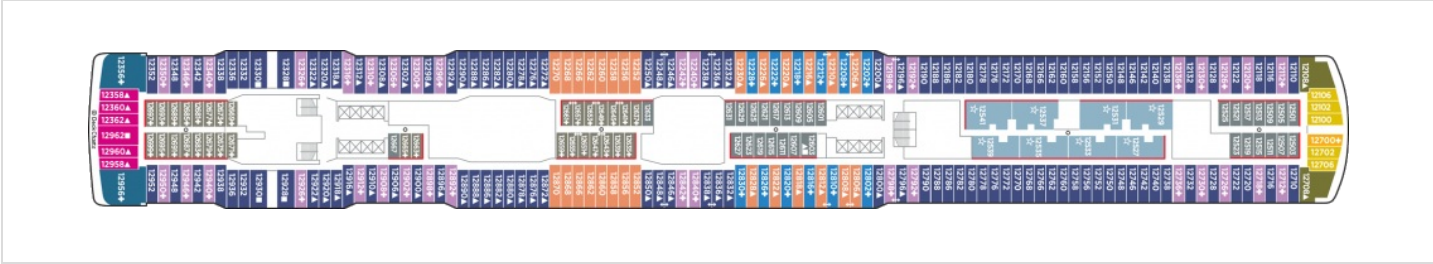

КАЮТА С БАЛКОН - В1

Снимката е илюстративна и не гарантира изгледа, обзавеждането и разположението на резервираната от вас каюта.

Палуби

Палуба 12