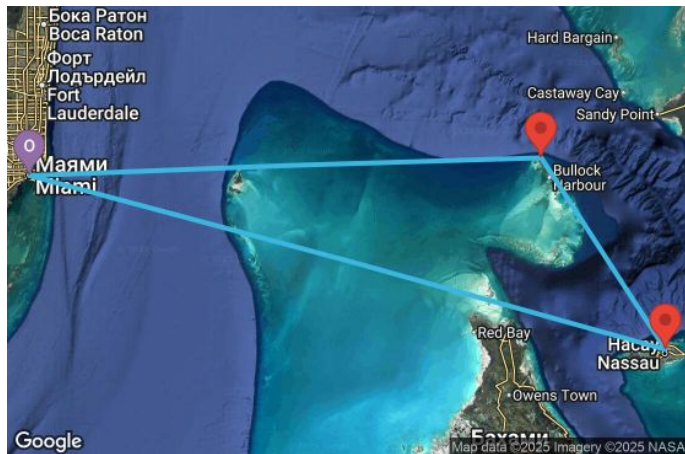

# 3 дни Кратък бахамски круиз - JYBA03CNNMIAMIA

Картата е само за обща ориентация. Координатите са приблизителни и не целят да покажат точната локация на кораба.

Легенда: "А" - начална точка; "В" - крайна точка; "О" - начална и крайна точка

## Маршрут

|   | ДЕН | ТОЧКА             | ДЪРЖАВА            | ПРИСТИГАНЕ | ТРЪГВАНЕ |
|---|-----|-------------------|--------------------|------------|----------|
|  | 1   | Маями (Флорида) ▼ | САЩ                | -          | 16:00    |
|  | 2   | Грейт Стирп Кей ▼ | Бахамските острови | 07:00      | 17:00    |
|  | 3   | Насау ▼           | Бахамските острови | 07:00      | 17:00    |
|  | 4   | Маями (Флорида) ▼ | САЩ                | 07:00      | -        |