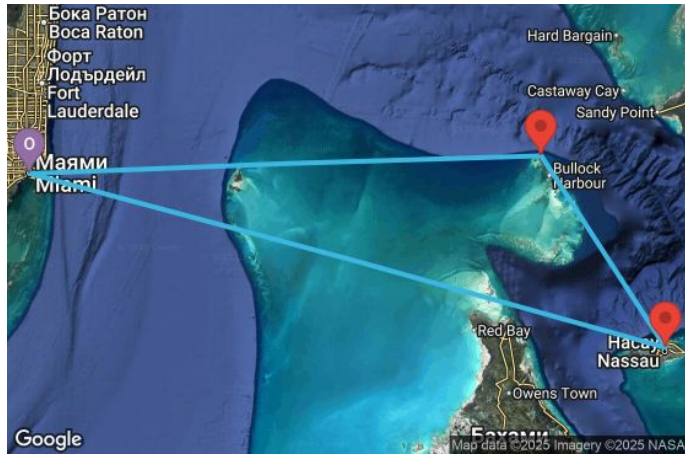

3 дни Кратък бахамски круиз - JYBA03CNNMIAMIA

Картата е само за обща ориентация. Координатите са приблизителни и не целят да покажат точната локация на кораба.

Легенда: "А" - начална точка; "В" - крайна точка; "О" - начална и крайна точка

Маршрут

| | ДЕН | ТОЧКА | ДЪРЖАВА | ПРИСТИГАНЕ | ТРЪГВАНЕ |
|---|-----|---------------------|--------------------|------------|----------|
|  | 1 | Маями (Флорида) ▼ | САЩ | - | 16:00 |
|  | 2 | Грейт Стирърп Кей ▼ | Бахамските острови | 07:00 | 17:00 |
|  | 3 | Насау ▼ | Бахамските острови | 07:00 | 17:00 |
|  | 4 | Маями (Флорида) ▼ | САЩ | 07:00 | - |