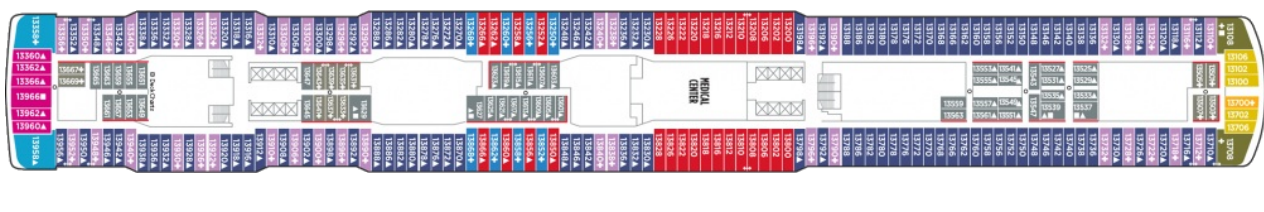

Палуба 13

Палуба 11

Палуба 5