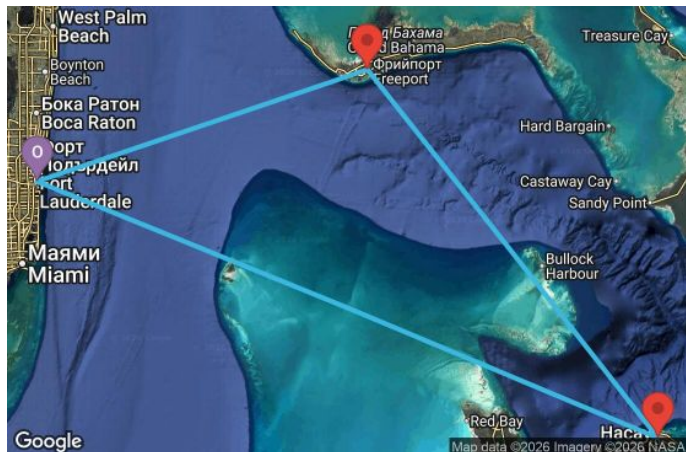

3 дни САЩ, Бахамските острови - BR3BH234

Картата е само за обща ориентация. Координатите са приблизителни и не целят да покажат точната локация на кораба.

Легенда: "А" - начална точка; "В" - крайна точка; "О" - начална и крайна точка

	ДЕН	ТОЧКА	ДЪРЖАВА	ПРИСТИГАНЕ	ТРЪГВАНЕ
	1	Порт Евърглейдс (Флорида) ▼	САЩ	-	16:00
	2	Фрийпорт (о-в Гранд Бахама) ▼	Бахамските острови	08:00	16:00
	3	Насау ▼	Бахамските острови	07:30	17:30
	4	Порт Евърглейдс (Флорида) ▼	САЩ	07:00	00:00