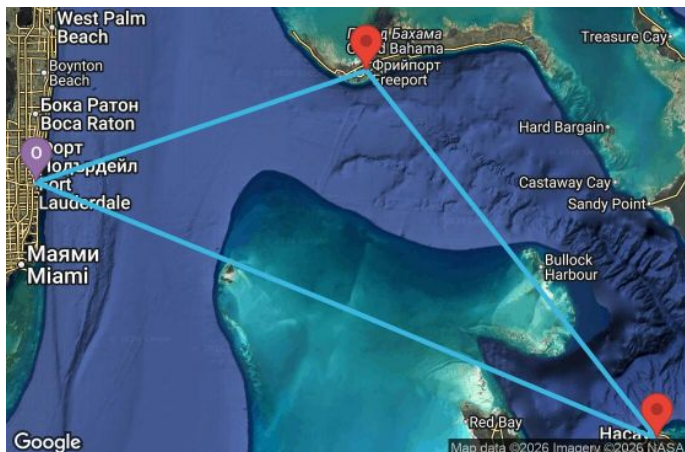

3 дни САЩ, Бахамските острови - BR3BH234

Картата е само за обща ориентация. Координатите са приблизителни и не целят да покажат точната локация на кораба.

Легенда: "А" - начална точка; "В" - крайна точка; "О" - начална и крайна точка

Маршрут

ДЕН	ТОЧКА	ДЪРЖАВА	ПРИСТИГАНЕ	ТРЪГВАНЕ
1	Порт Евърлейдс (Флорида) ▼	САЩ	-	16:00
2	Фрийпорт (о-в Гранд Бахама) ▼	Бахамските острови	08:00	16:00

	ДЕН	ТОЧКА	ДЪРЖАВА	ПРИСТИГАНЕ	ТРЪГВАНЕ
	3	Насау ▼	Бахамските острови	07:30	17:30
	4	Порт Евърглейдс (Флорида) ▼	САЩ	07:00	00:00