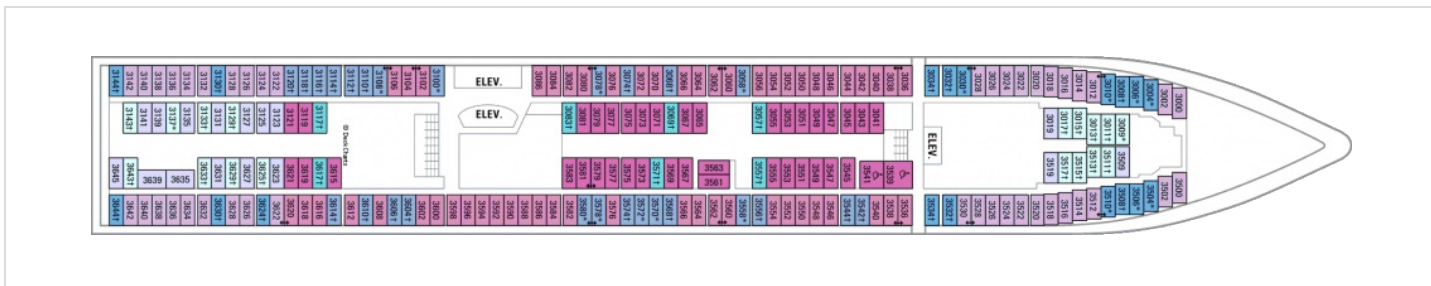

Апартаментите от категория OS са разположени на палуба 10

ROYAL SUITE WITH BALCONY - КРАЛСКИ АПАРТАМЕНТ - КАТЕГОРИЯ RS

Кралските апартаменти категория JS са с размери 107 кв.м. и балкон 30 кв.м. и са обзаведени с голяма спалня, всекидневна с голям разтегателен диван, джакузи, трапезария, пиано, голям LED телевизор, DVD със съхранд система, тоалетка, бани с вана, гардероб, мокър бар, сешоар, телевизор, радио и телефон, персонален консьерж. Апартаментите от категория RS са разположени на палуба 10

Снимката е илюстративна и не гарантира изгледа, обзавеждането и разположението на резервираната от вас каюта.

Палуби

Палуба 2

Палуба 3

Палуба 4

Палуба 5

Палуба 6

Палуба 12