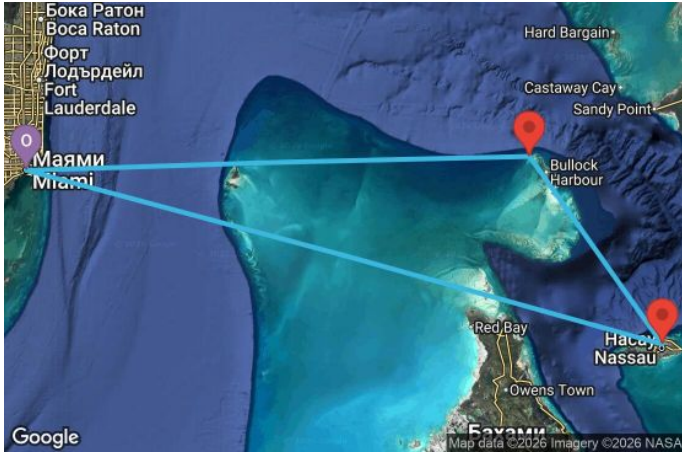

3 дни САЩ, Бахамските острови - WN3BH248

Картата е само за обща ориентация. Координатите са приблизителни и не целят да покажат точната локация на кораба.

Легенда: "А" - начална точка; "В" - крайна точка; "О" - начална и крайна точка

Маршрут

	ДЕН	ТОЧКА	ДЪРЖАВА	ПРИСТИГАНЕ	ТРЪГВАНЕ
	1	Маями (Флорида) ▼	САЩ	-	16:30
	2	Кококей ▼	Бахамските острови	07:00	17:00
	3	Насау ▼	Бахамските острови	07:30	17:30
	4	Маями (Флорида) ▼	САЩ	06:30	00:00