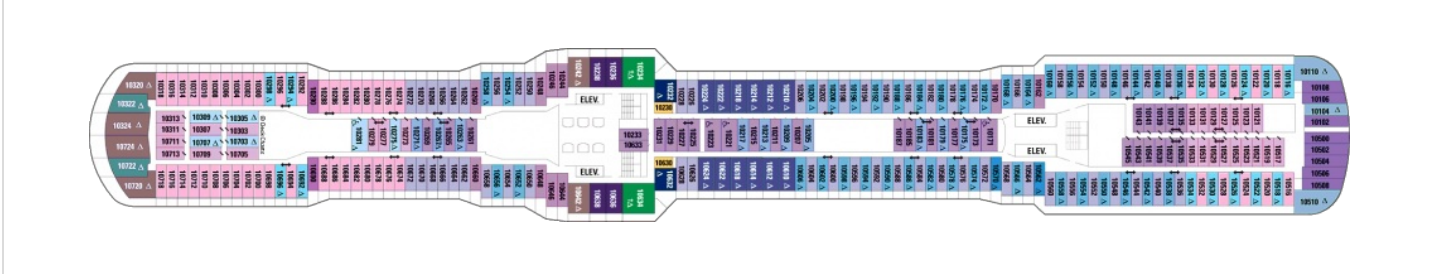

Площ: 104 кв. м; балкон: 78.31 кв. м

Палуба 9

Палуба 10

Палуба 11

Палуба 12

Палуба 13