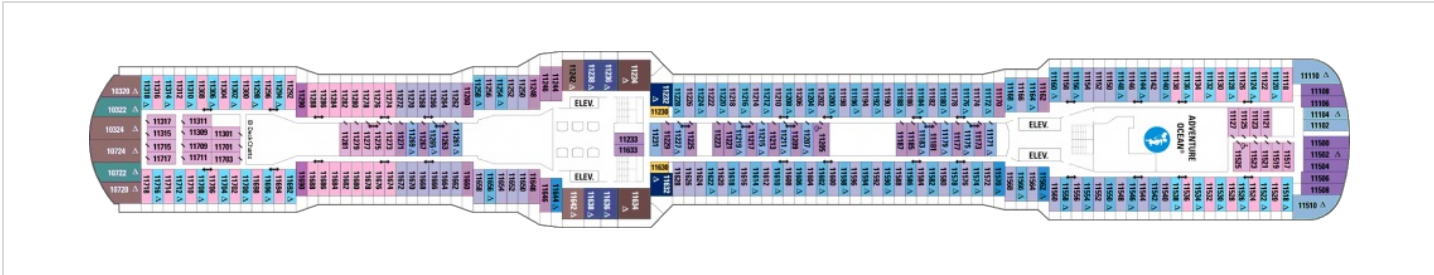

Площ: 104 кв. м; балкон: 78.31 кв. м

Палуба 9

Палуба 10

Палуба 11

Палуба 12

Палуба 13