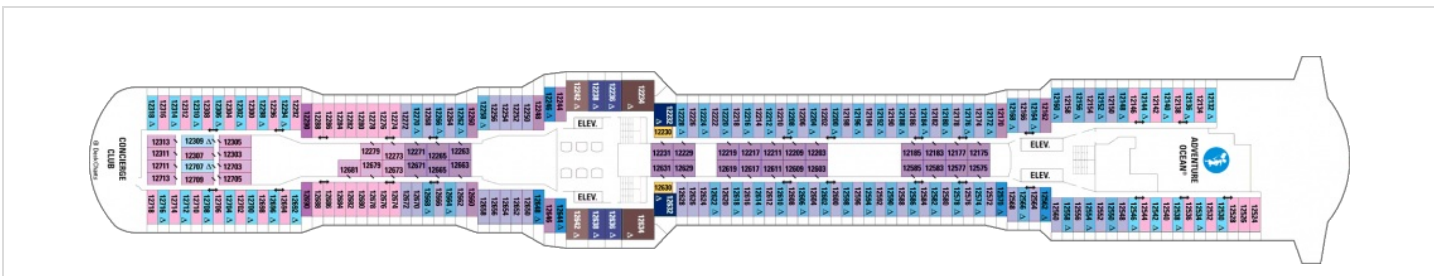

Площ: 104 кв. м; балкон: 78.31 кв. м

Палуба 9

Палуба 10

Палуба 11

Палуба 12

Палуба 13