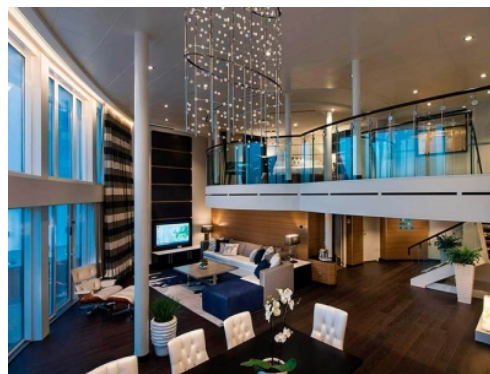

ТЕХНИЧЕСКА ИНФОРМАЦИЯ

Брой пътници: 4,905
Последна година на реновация: -
Полезен обем: 168,666
Дължина: 348
Електрическо напрежение: -

Брой екипаж: 1500
Година на пускане на вода: 2016
Ширина: 41.2
Скорост: 22

ЗА КОРАБА

Трите кораба близнаци на **Royal Caribbean** са сред най-големите в света: **Quantum of the Seas**, **Anthem of the Seas** и **Ovation of the Seas**. С дължина от 348 м и брутен тонаж от 168 666 GT, те могат да пренасят до 4 905 пътника всеки.

Трите кораби са едни и от най-високотехнологичните кораби на света с изключително бърз интернет, а вътрешните каюти са с виртуални балкони. Те представляват огромни 80-инчови 4K екрани, вградени във външната стена на каютата, излъчващи на живо реалния образ отвън с помощта на високоскоростни камери, които са разположени по целия кораб.

Quantum of the Seas, **Anthem of the Seas** и **Ovation of the Seas** включват страхотни открити пространства и възможности за забавления като блъскащи се колички, цирково училище, страхотен скайдайвинг симулатор **RipCord** и **North Star** - стъклена капсула, която се издига на близо 100 м във въздуха, предоставяйки на гостите на кораба изключителна 360° гледка. Корабите разполагат и със стена за катерене, два вътрешни и два външни басейни, както и невероятни СПА и фитнес центрове. Бионичният бар, в който коктейлите ви ще бъдат приготвени пред очите ви от роботи, е друга от изключителните характеристики на **Quantum**, **Anthem** и **Ovation of the Seas**.

Самите кораби на **Royal Caribbean** са обявявани неведнъж за най-забавното място за ваканция в света. Политиката на компанията е да поощрява активната почивка, като осигурява за първи път в историята развлечения като стени за скално катерене, ледена пързалка на борда на кораба, изкуствени вълни за каране на сърф, специализирани дейности за деца "Adventure Ocean" от различните възрастови групи. През деня на борда на кораба се провеждат различни видове игри и спортни състезания, които са направени така, че в тях с радост участват и деца, и родители.

Заради разнообразието и възможностите за забавления за всички възрасти, **Royal Caribbean** е идеалният избор за круиз за семейства с деца. Често срещано е три поколения да пътуват заедно, което е страхотен начин и за почивка, и за прекарване на хубава ваканция с близките и роднините. Именно заради многото семейства с деца, круизите на RCI са с една от най-ниската средна възраст на пътниците в целия бранш.

Каюти

OBSTRUCTED OCEAN VIEW BALCONY - КАТЕГОРИЯ 2E

OWNER'S LOFT SUITE W/BALCONY - ЛУКСОЗЕН АПАРТАМЕНТ - КАТЕГОРИЯ 0L

Луксозен апартамент на два етажа, с тераса. Разполага с две единични легла, които по заявка се събират в двойна спалня, френски прозорци, баня с вана, душ кабина и тоалетна, гардероб-стая, всекидневна с мека мебел и висока маса със столове, тоалетка с огледало, минибар, сейф, плосък екранен телевизор, радио, телефон, сешоар.