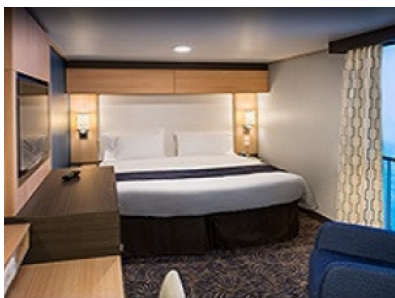

Каютите от тази категория са с балкон, оборудвани с две единични легла, които по заявка се събират в двойна спалня, баня с душ кабина и тоалетна, всекидневна, минибар, тоалетка с огледало, телевизор, минисейф, радио, телефон и сешоар.

Площ: 16.90 кв. м; балкон: 4.64 кв. м

OCEAN VIEW BALCONY - КАТЕГОРИЯ 2D

Каютите от тази категория са с балкон, оборудвани с две единични легла, които по заявка се събират в двойна спалня, баня с душ кабина и тоалетна, всекидневна, минибар, тоалетка с огледало, телевизор, минисейф, радио, телефон и сешоар.

Снимката е илюстративна и не гарантира изгледа, обзавеждането и разположението на резервираната от вас каюта.

INTERIOR WITH VIRTUAL BALCONY - КАТЕГОРИЯ 1U

Стандартна вътрешна каюта, оборудвана с две легла, които по желание предварително могат да бъдат събрани в голямо двойно легло, луксозно спално бельо, баня с душ кабина и тоалетна, кът с мека мебел, гардероб, минибар, тоалетка с огледало, телевизор, минисейф, радио, сешоар и телефон.

Голяма вътрешна каюта, оборудвана с две единични легла, които по желание предварително могат да бъдат събрани в голямо двойно легло, луксозно спално бельо, баня с душ кабина и тоалетна, кът с мека мебел, гардероб, минибар, тоалетка с огледало, телевизор, минисейф, радио, сешоар и телефон.