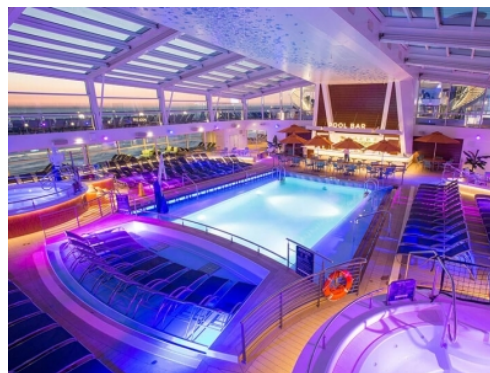

За празнични круизи (за Коледа и Нова година) с продължителност над 5 нощувки:

- При оставащи между 89 и 50 дни преди отплаване – 958,36 лв. / 490 € на човек;
- Между 49 и 31 дни преди отплаване – 50% от стойността на круиза;
- Между 30 и 15 дни преди отплаване – 75% от стойността на круиза;
- 14 или по-малко дни преди отплаване – удържа се 100% от сумата, заплатена за на круиза;

Допълнителни условия и информация:

- Цените в български лева се изчисляват по обменен курс 1.95583 BGN за 1 EUR.
- Необходими документи за пътуване: валиден **международен паспорт**, изтичащ след не по-малко от 6 месеца от датата на приключване на пътуването.
- Необходимо е издаване на предварителна виза за български граждани ако по маршрута имате посещение на някоя от следните държави: **Австралия, САЩ, Индия, Канада, Намибия, ЮАР, Мозамбик, Тайланд, Куба, Пуерто Рико** и др.
- Виза на място може да си издаде при посещение на някоя от следните държави: **Бахрейн, Виетнам, Египет, Индонезия, Йордания, Камбоджа, Мадагаскар, Папуа Нова Гвинея, Ямайка.**

Повече информация относно визовите изисквания за български граждани можете да получите на сайта на Министерството на външните работи на Република България или просто ни попитайте.

Чуждестранни граждани, може да проверят визовите изисквания, валидни за техните държави на страниците на техните консулски отдели, външно министерство или съответните служби.

Кораб

OVATION of the Seas ⚓⚓⚓⚓⚓