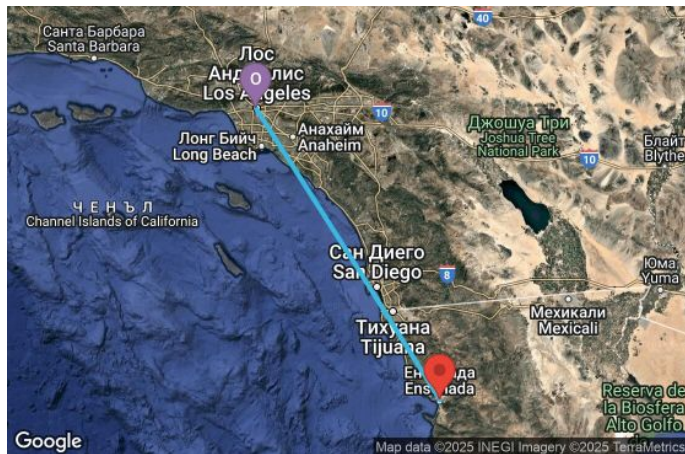

# 3 дни САЩ, Мексико - 03X046

Картата е само за обща ориентация. Координатите са приблизителни и не целят да покажат точната локация на кораба.

Легенда: "А" - начална точка; "В" - крайна точка; "О" - начална и крайна точка

КРУИЗНА КОМПАНИЯ: **ROYAL CARIBBEAN**  
КОРАБ: **VOYAGER OF THE SEAS** ⚓⚓⚓⚓⚓