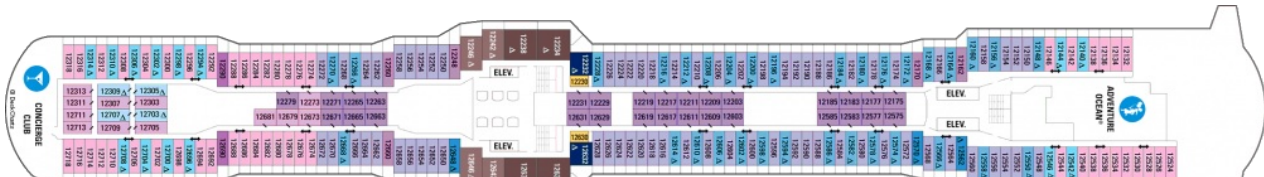

Площ: 104 кв. м; балкон: 78.31 кв. м

Палуба 9

Палуба 10

Палуба 11

Палуба 12

Палуба 13