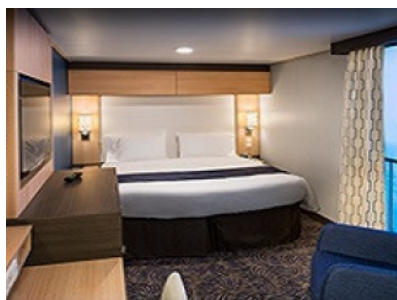

JUNIOR SUITE – МАЛЪК АПАРТАМЕНТ, КАТЕГОРИЯ J4

Малък апартамент с индивидуален балкон. Разполага с две легла, които по желание могат предварително да се съберат в двойна спалня, луксозно спално бельо, френски прозорци, баня с вана или душкабина, тоалетна, халати, гардероб, всекидневна с мека мебел, тоалетка с огледало, минибар, сейф, плоскоекранен телевизор, радио, телефон, сешоар.

Специални услуги за гости, настанени в тази категория са: личен стюард, халати за ползване на борда и специални удобства и козметика в банята.

Площ: 26.66 кв. м; балкон: 7.43 кв. м

OWNER'S LOFT SUITE W/BALCONY - ЛУКСОЗЕН АПАРТАМЕНТ - КАТЕГОРИЯ O1

Луксозен апартамент на два етажа, с тераса. Разполага с две единични легла, които по заявка се събират в двойна спалня, френски прозорци, баня с вана, душ кабина и тоалетна, гардероб-стая, всекидневна с мека мебел и висока маса със столове, тоалетка с огледало, минибар, сейф, плоскоекранен телевизор, радио, телефон, сешоар.

Специални услуги за гости, настанени в тази категория са: приоритена регистрация и качване и слизване от борда на кораба, безплатно доставяне на багажа до каютата, включване във VIP клуба на кораба, гарантиращ ексклузивни услуги като свободен достъп до VIP зоната на кораба, VIP места за театралните представления (според наличността), луксозни СПА халати, играчки за децата и личен асистент.

Площ: 152 кв. м; балкон: 38,5 кв. м

INTERIOR GUARANTEE – КАТЕГОРИЯ Z1

Категория вътрешна каюта, която не позволява избор на местоположение и номер на каютата. Гарантирано каютите от тази категория са оборудвани с две единични легла, които по заявка се събират в двойна спалня, луксозно спално бельо, баня с душ кабина и тоалетна, кът с мека мебел, гардероб, минибар, тоалетка с огледало, телевизор, минисейф, радио, телефон и сешоар.

Площ: от 14.12 кв. м. – 15.07 кв. м

Разположение: определя се на по-късен етап

Снимката е илюстративна и не гарантира изгледа, обзавеждането и разположението на резервираната от вас каюта.