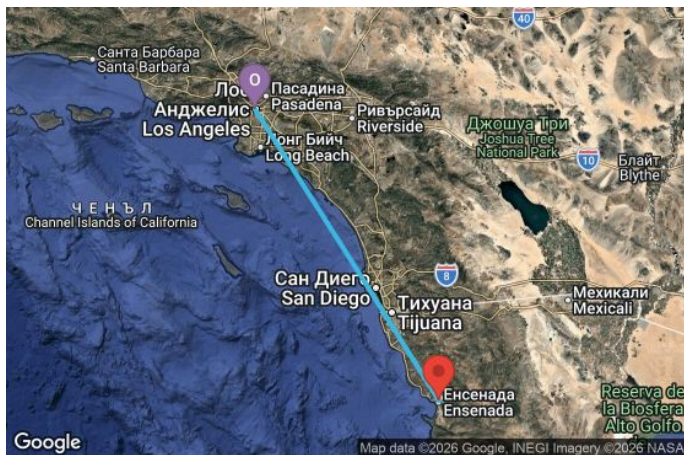

3 дни САЩ, Мексико - OV03X041

Картата е само за обща ориентация. Координатите са приблизителни и не целят да покажат точната локация на кораба.

Легенда: "А" - начална точка; "В" - крайна точка; "О" - начална и крайна точка

Маршрут

	ДЕН	ТОЧКА	ДЪРЖАВА	ПРИСТИГАНЕ	ТРЪГВАНЕ
	1	Лос Анджелис ▼	САЩ	-	16:00
	2	В открито море ▼		-	-
	3	Енсенада ▼	Мексико	08:00	16:00
	4	Лос Анджелис ▼	САЩ	07:00	00:00

Какво включва цената?

Цената включва: