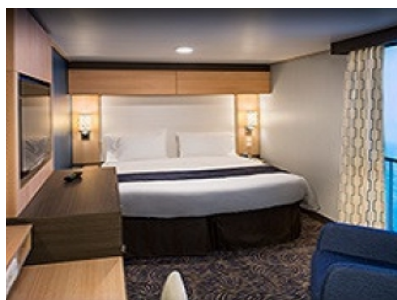

Снимката е илюстративна и не гарантира изгледа, обзавеждането и разположението

на резервираната от вас каюта.

INTERIOR WITH VIRTUAL BALCONY - КАТЕГОРИЯ 1U

Стандартна вътрешна каюта, оборудвана с две легла, които по желание предварително могат да бъдат събрани в голямо двойно легло, луксозно спално бельо, баня с душ кабина и тоалетна, кът с мека мебел, гардероб, минибар, тоалетка с огледало, телевизор, минисейф, радио, сешоар и телефон.

Площ: 14 кв.м

Разположение: на палуби 7, 8, 9, 10, 11, 12, 14