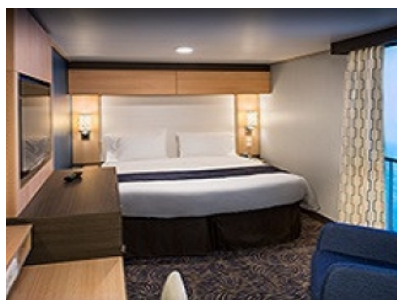

Снимката е илюстративна и не гарантира изгледа, обзавеждането и разположението

на резервираната от вас каюта.

INTERIOR WITH VIRTUAL BALCONY - КАТЕГОРИЯ 2U

Голяма вътрешна каюта, оборудвана с две единични легла, които по желание предварително могат да бъдат събрани в голямо двойно легло, луксозно спално бельо, баня с душ кабина и тоалетна, кът с мека мебел, гардероб, минибар, тоалетка с огледало, телевизор, минисейф, радио, сешоар и телефон.

Площ: 14 – 16 кв.м